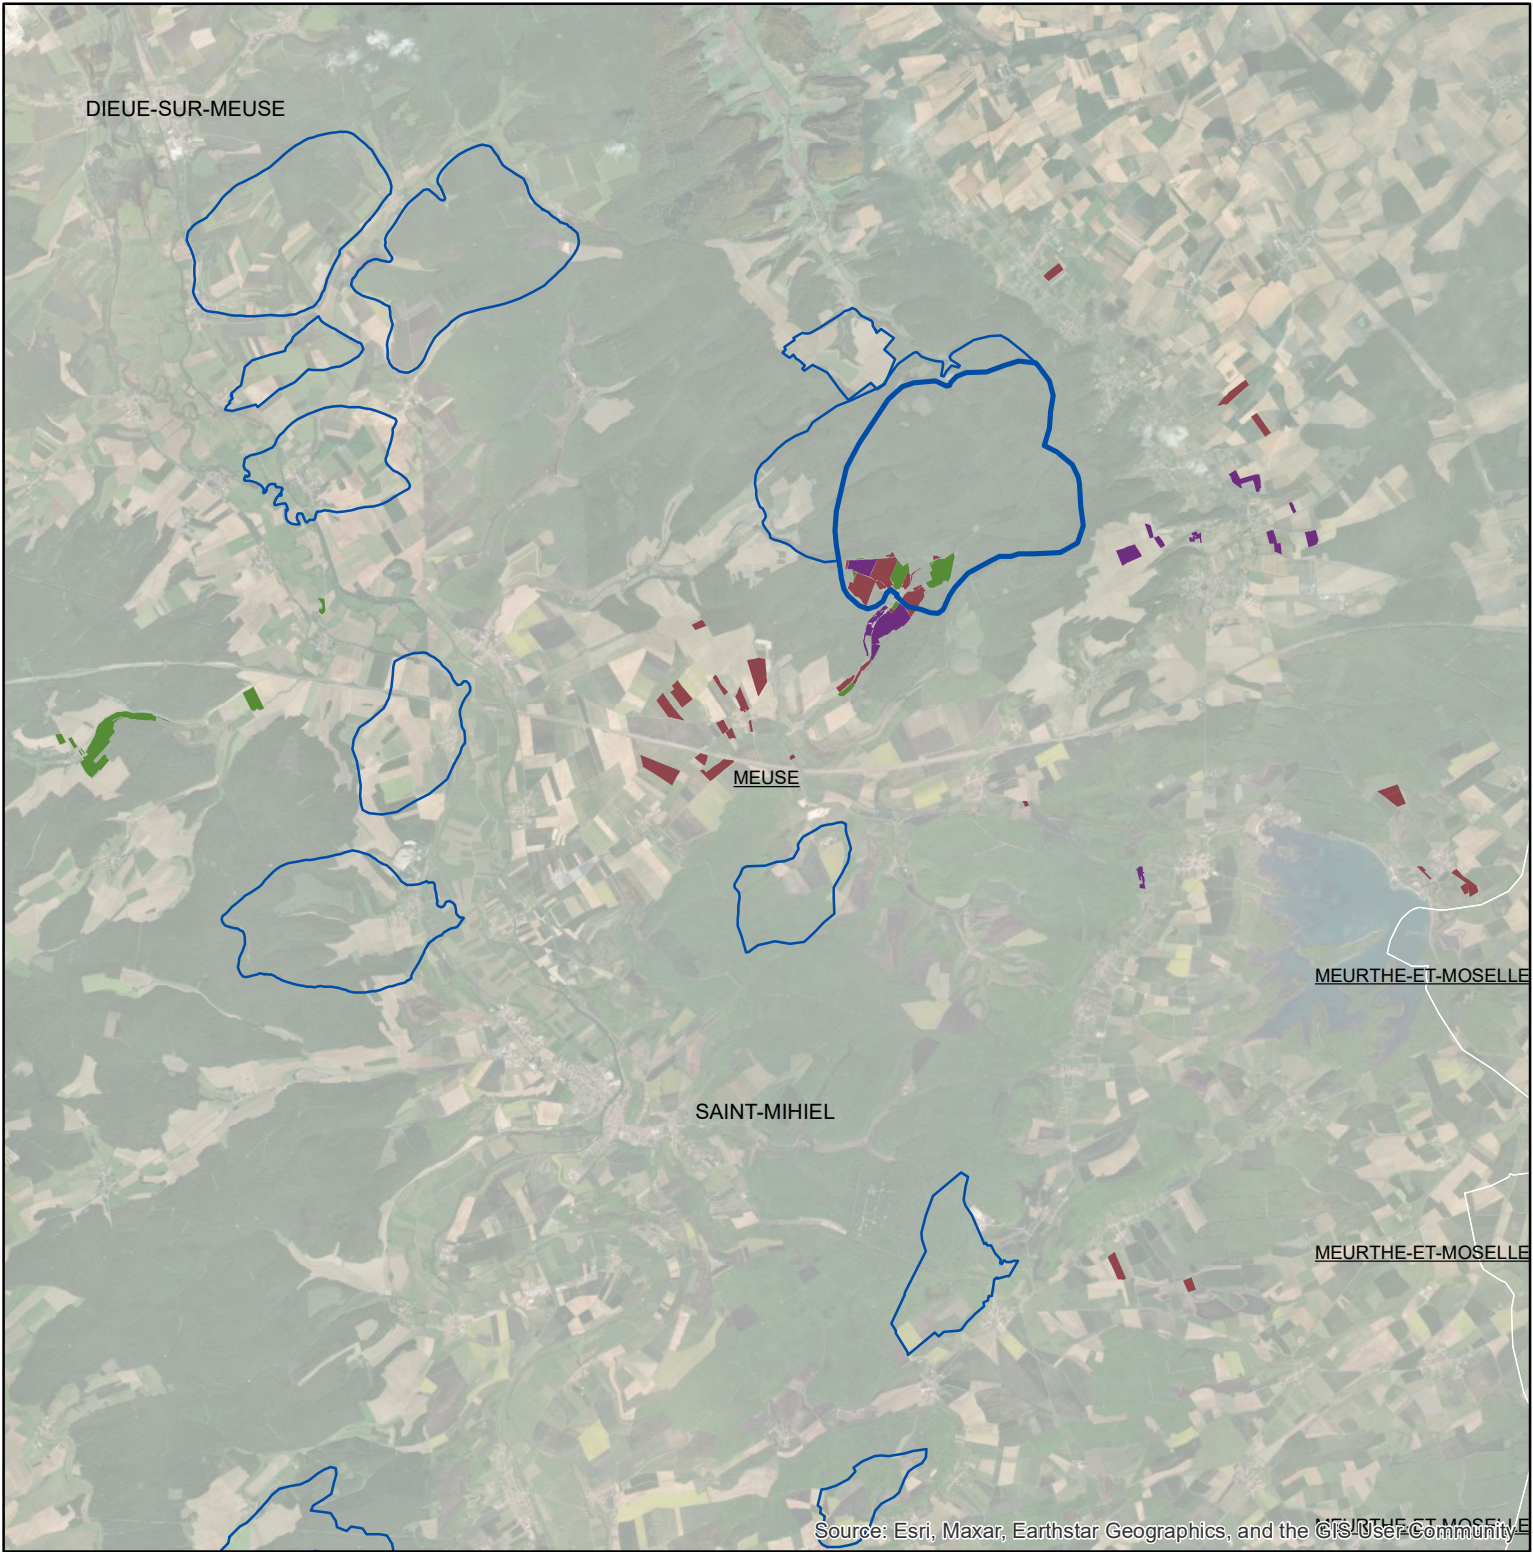

Les parcelles des agriculteurs concernés en 2014 sur l'AAC 55043 - LAMORVILLE / DEUXNOUDS-AUX-BOIS (code SANDRE : 5158)

Légende de la carte principale

1 couleur = 1 exploitation agricole

Légende de la carte de situation

- Région Grand Est
- Bassins hydrographiques