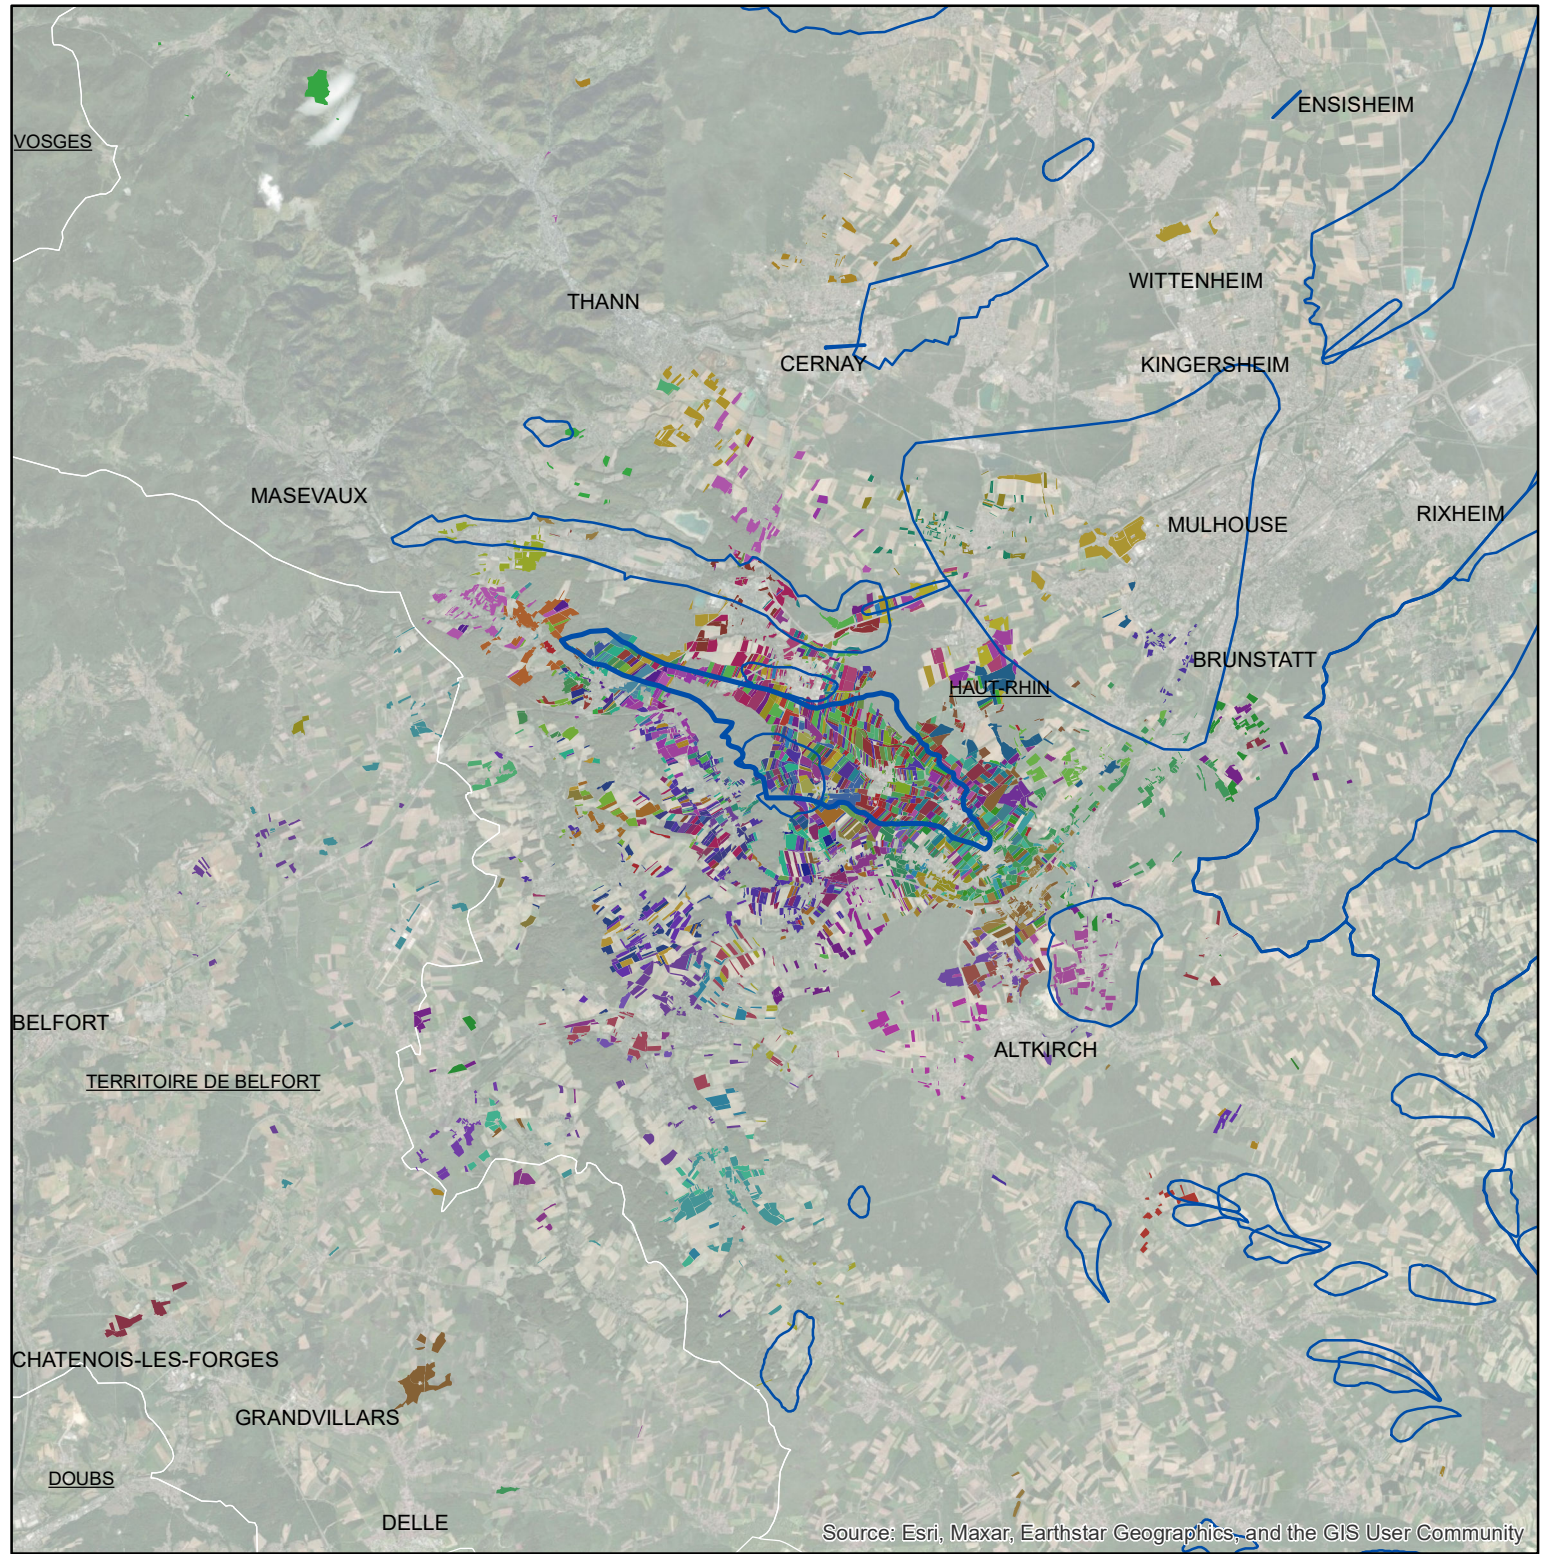

Les parcelles des agriculteurs concernés en 2014 sur l'AAC 68022 - SPECHBACH-LE-BAS (code SANDRE : 5170)

Source: Esri, Maxar, Earthstar Geographics, and the GIS User Community

Légende de la carte principale

1 couleur = 1 exploitation agricole

Légende de la carte de situation

- Région Grand Est
- Bassins hydrographiques