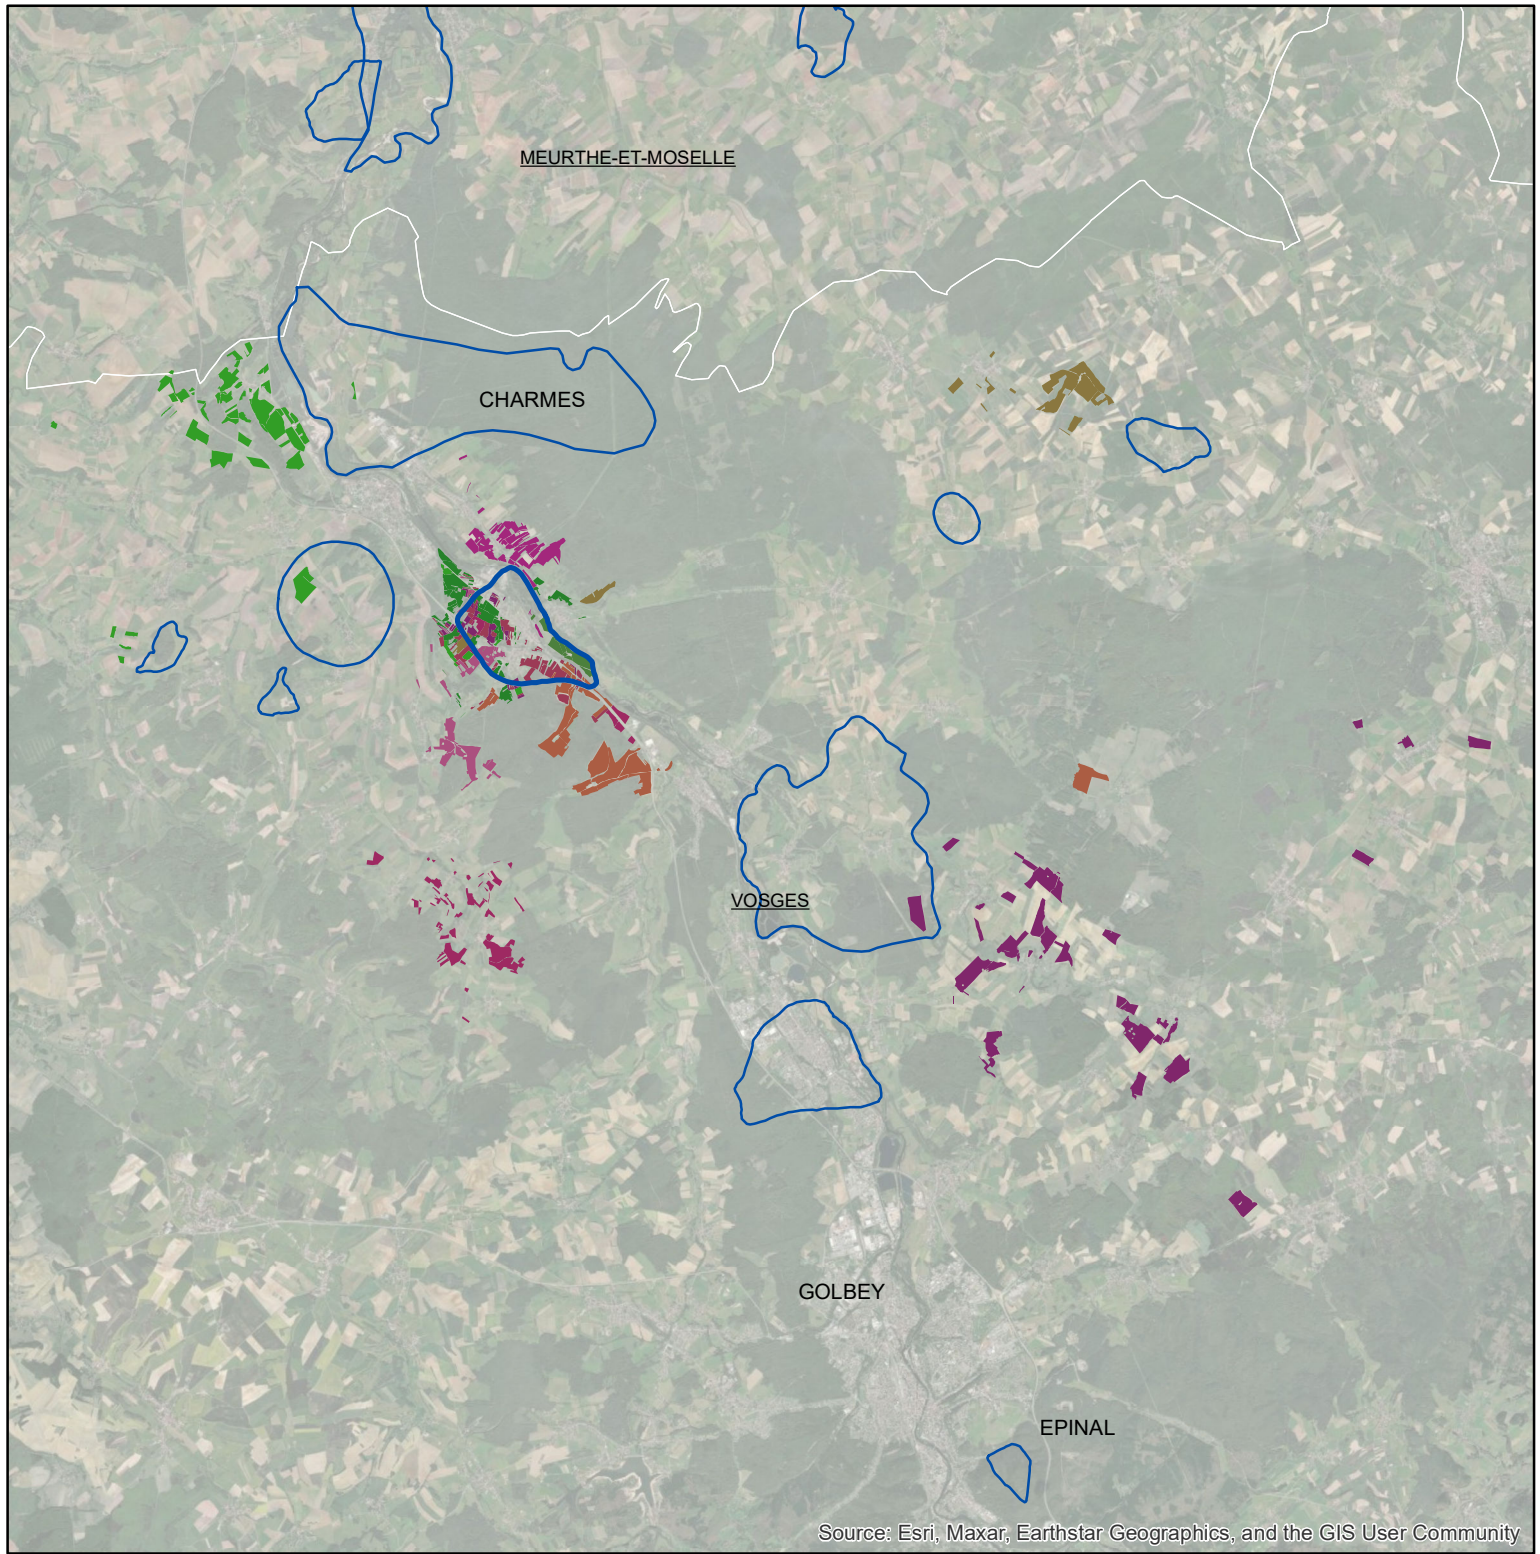

Les parcellaires des agriculteurs concernés en 2014 sur l'AAC 88016 - VINCEY (code SANDRE : 5059)

Légende de la carte principale

1 couleur = 1 exploitation agricole

Légende de la carte de situation

- Région Grand Est
- Bassins hydrographiques