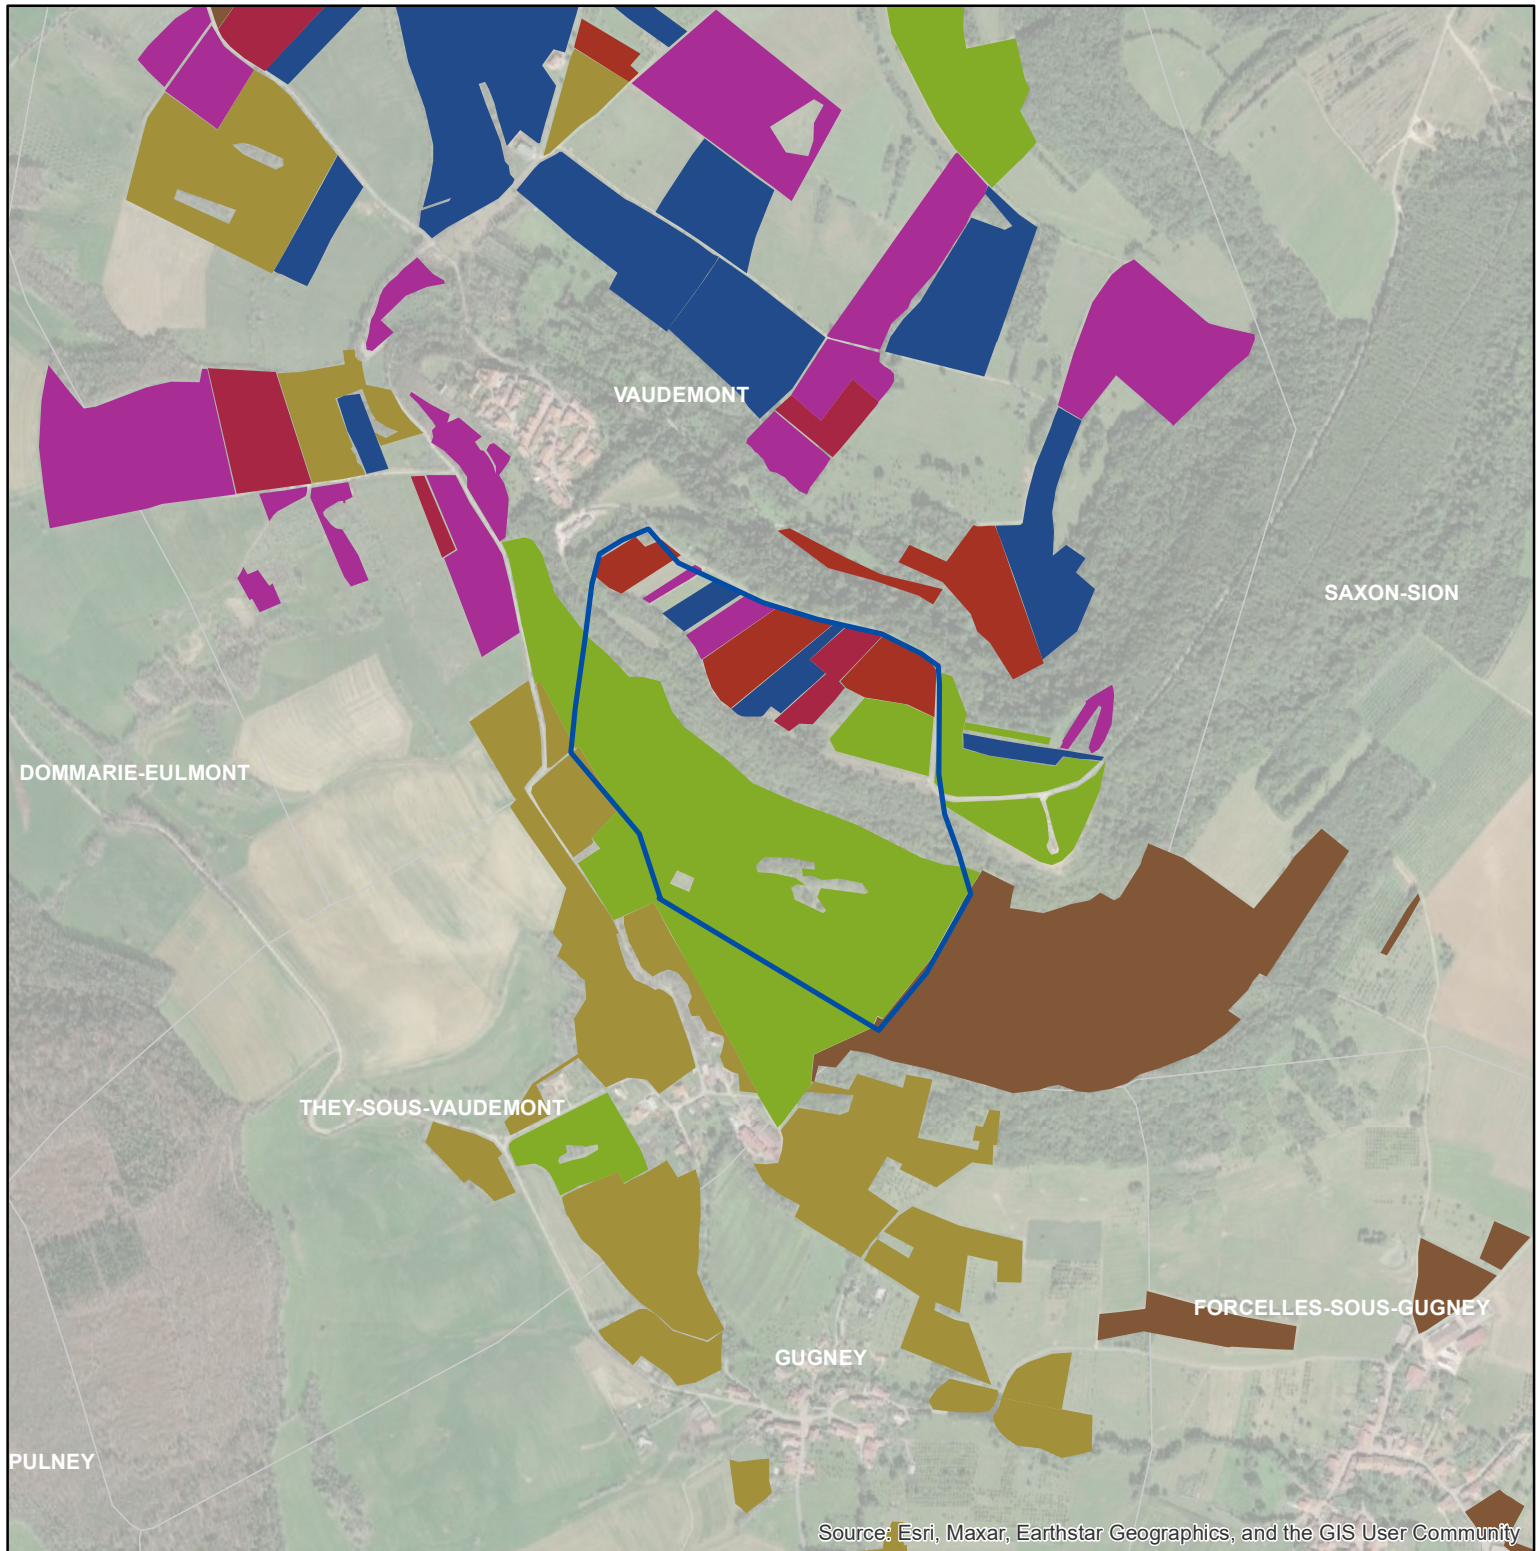

Les parcellaires des agriculteurs concernés en 2014 sur l'AAC 54015 - THEY-SOUS-VAUDEMONT (code SANDRE : 4879)

0 0,175 0,35 0,7
Km

Légende de la carte principale

1 couleur = 1 exploitation agricole

Légende de la carte de situation

- Région Grand Est
- Bassins hydrographiques