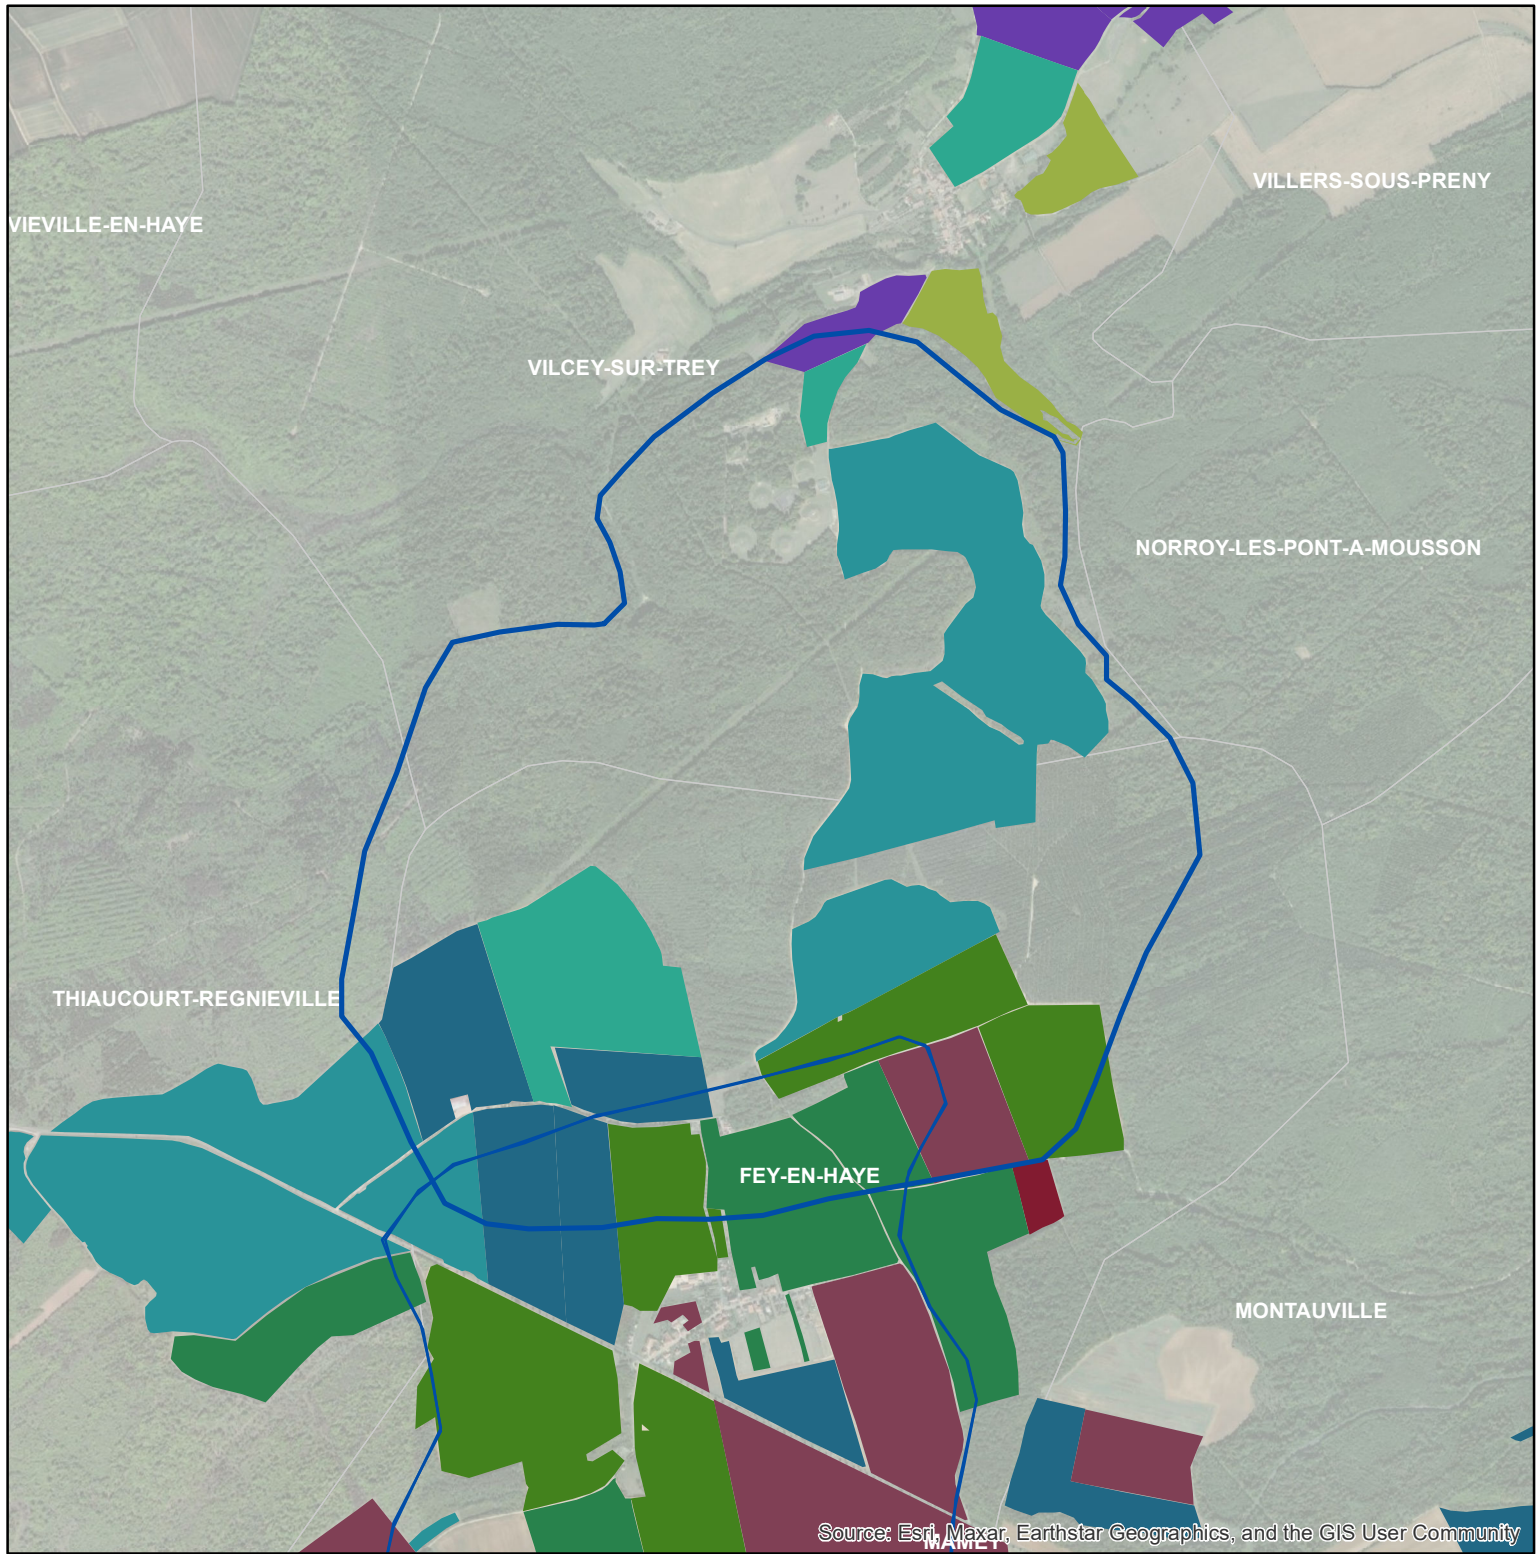

## Les parcelles des agriculteurs concernés en 2014 sur l'AAC 54036 - VILCEY SUR TREY (code SANDRE : 4937)

0 0,275 0,55 1,1  
Km

### Légende de la carte principale

1 couleur = 1 exploitation agricole

### Légende de la carte de situation

-  Région Grand Est
-  Bassins hydrographiques