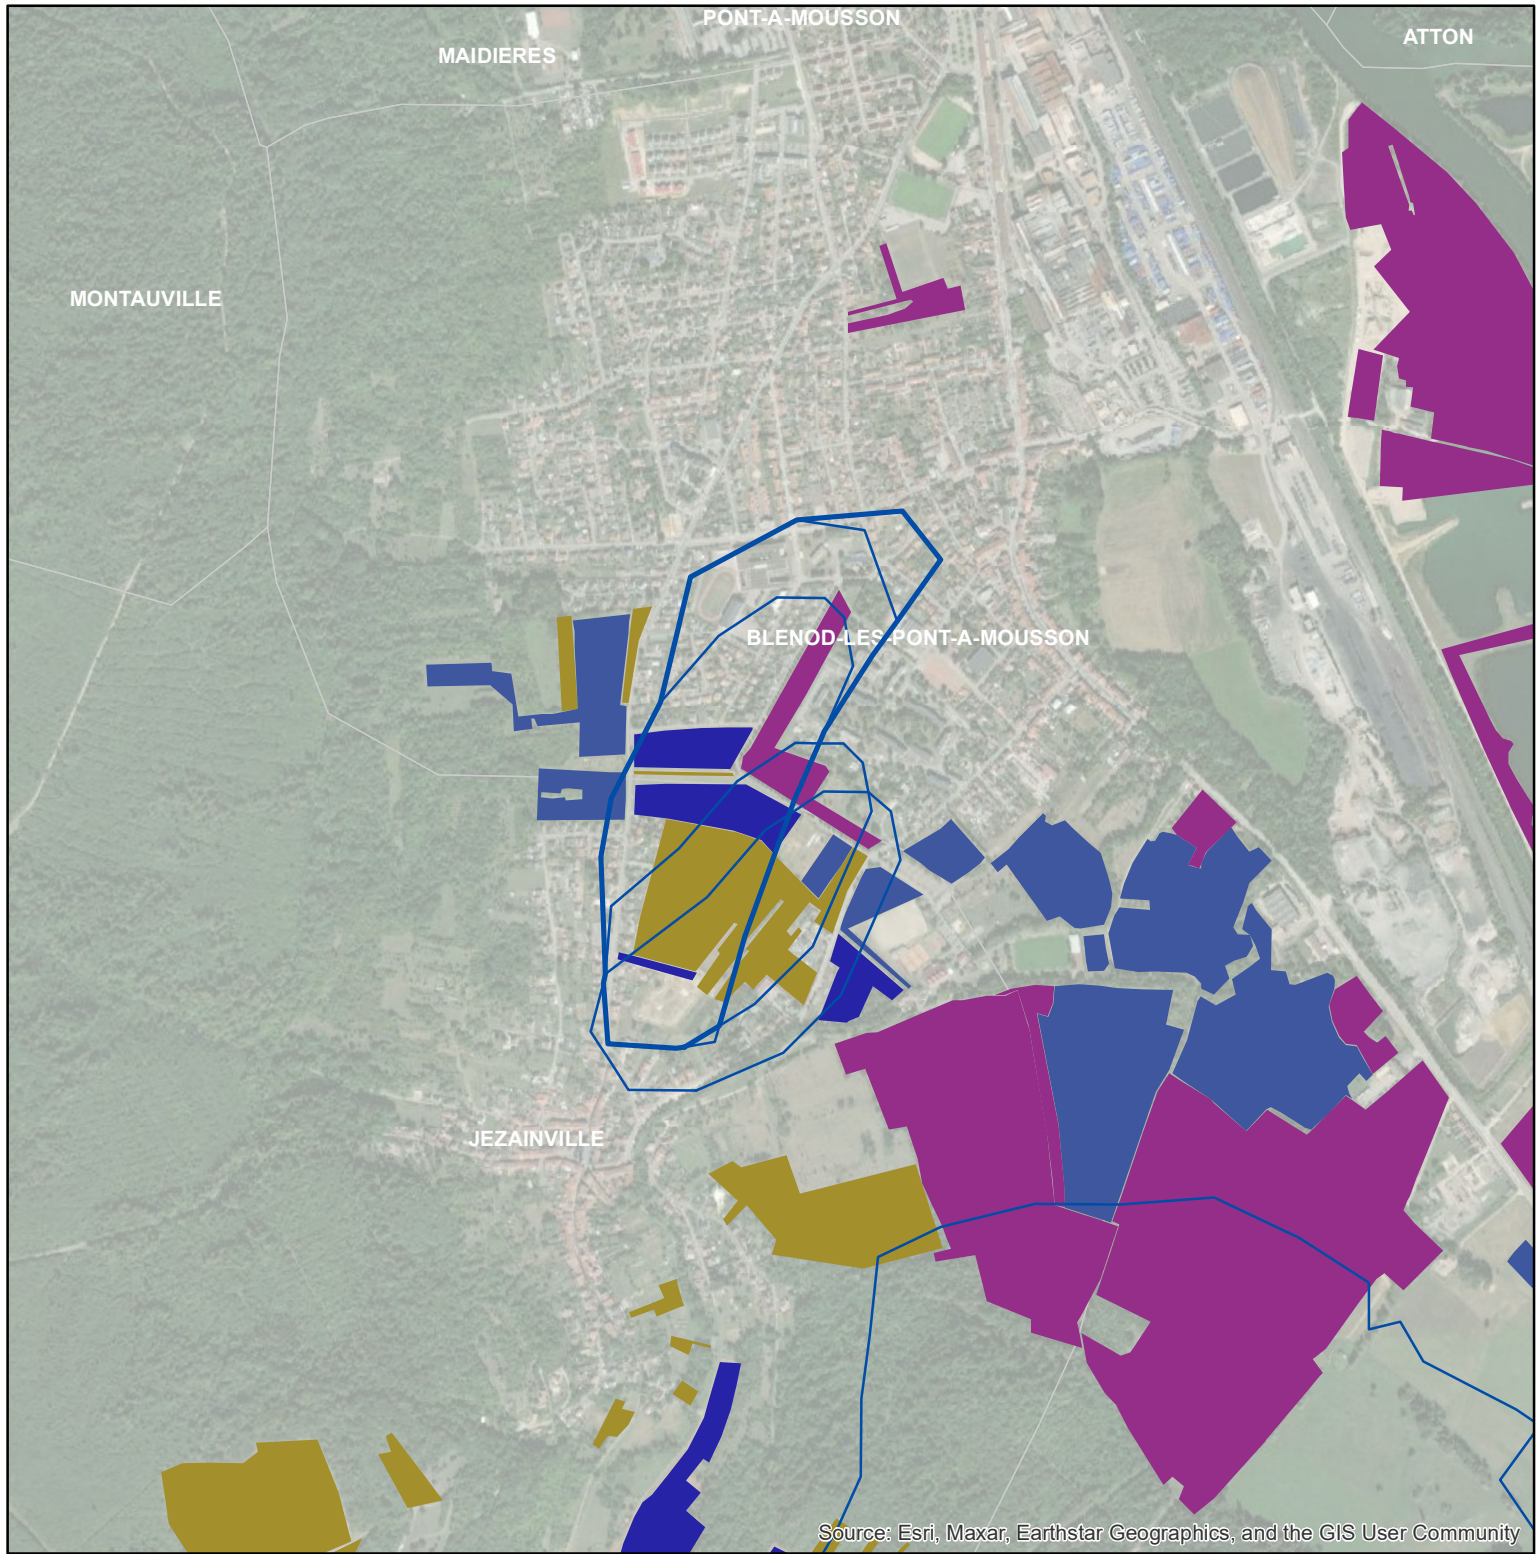

## Les parcelles des agriculteurs concernés en 2014 sur l'AAC 54090 - BLENOD-LES-PONT-A-MOUSSON (1) (code SANDRE : 5071)

Source: Esri, Maxar, Earthstar Geographics, and the GIS User Community

### Légende de la carte principale

1 couleur = 1 exploitation agricole

### Légende de la carte de situation

- Région Grand Est
- Bassins hydrographiques