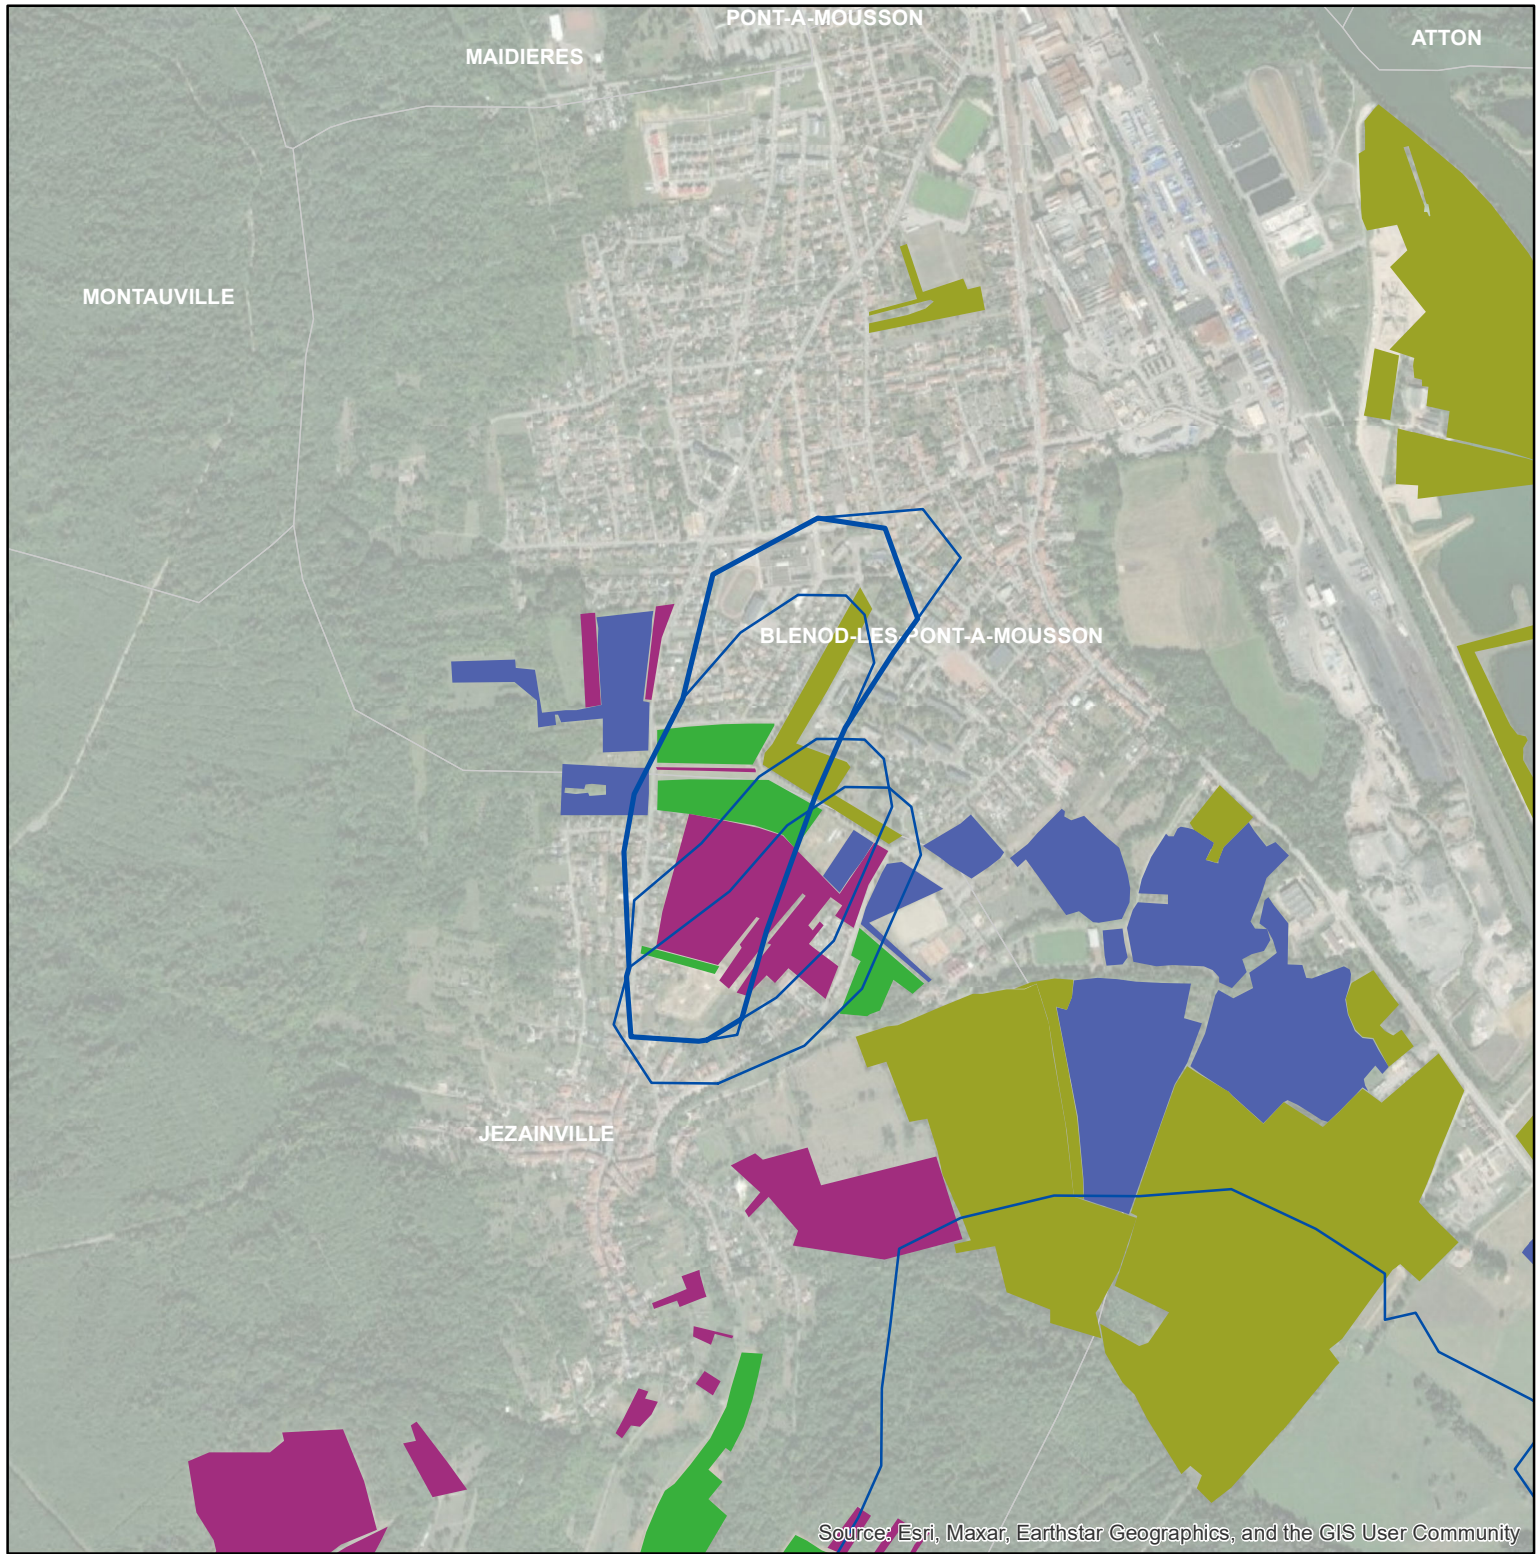

## Les parcelles des agriculteurs concernés en 2014 sur l'AAC 54091 - BLENOD-LES-PONT-A-MOUSSON (2) (code SANDRE : 4912)

Source: Esri, Maxar, Earthstar Geographics, and the GIS User Community

0 0,175 0,35 0,7  
Km

### Légende de la carte principale

1 couleur = 1 exploitation agricole

### Légende de la carte de situation

-  Région Grand Est
-  Bassins hydrographiques