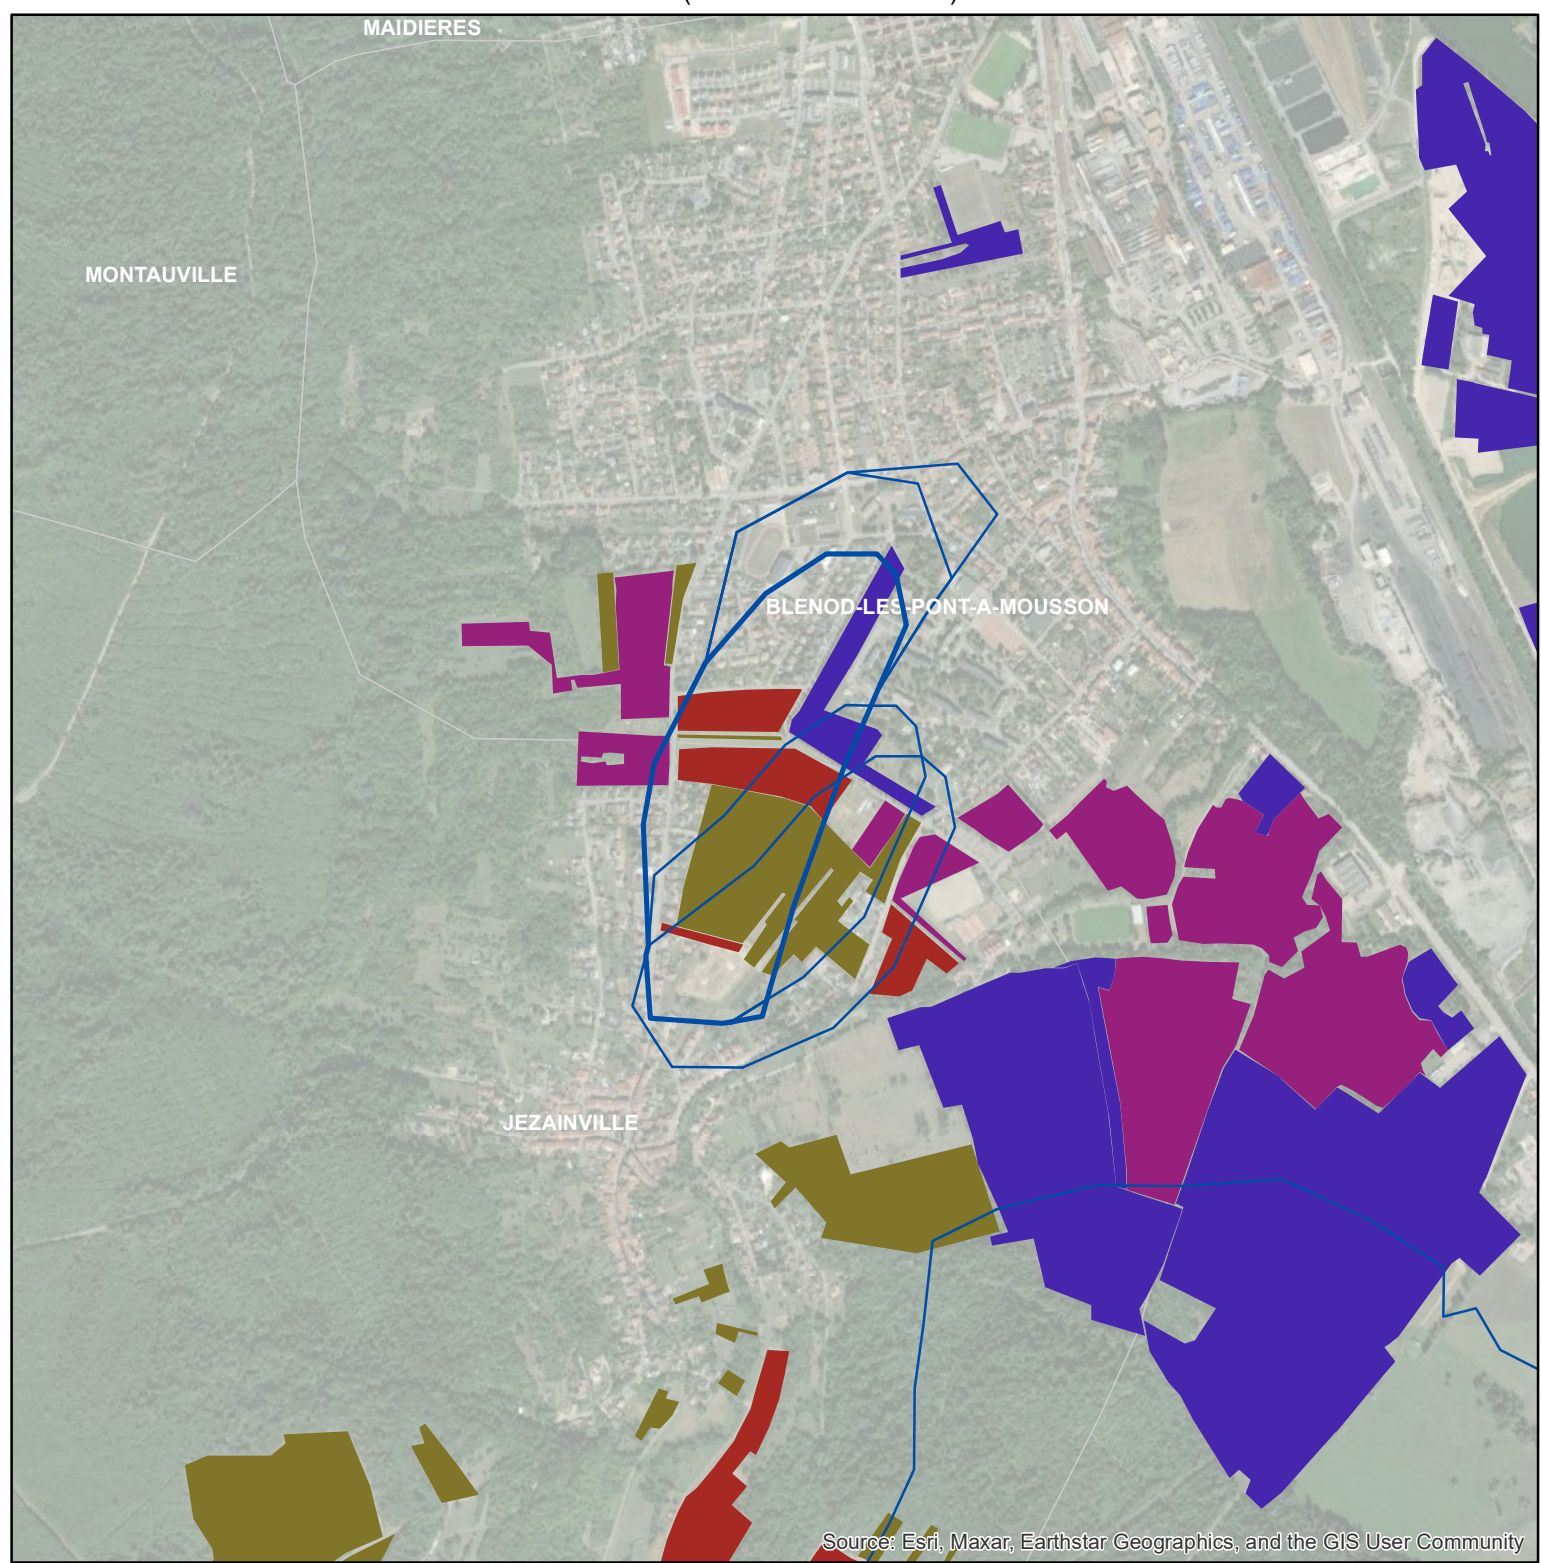

Les parcelles des agriculteurs concernés en 2014
sur l'AAC 54092 - BLENOD-LES-PONT-A-MOUSSON (3)
(code SANDRE : 5063)

Légende de la carte principale

1 couleur = 1 exploitation agricole

Légende de la carte de situation

- Région Grand Est
- Bassins hydrographiques