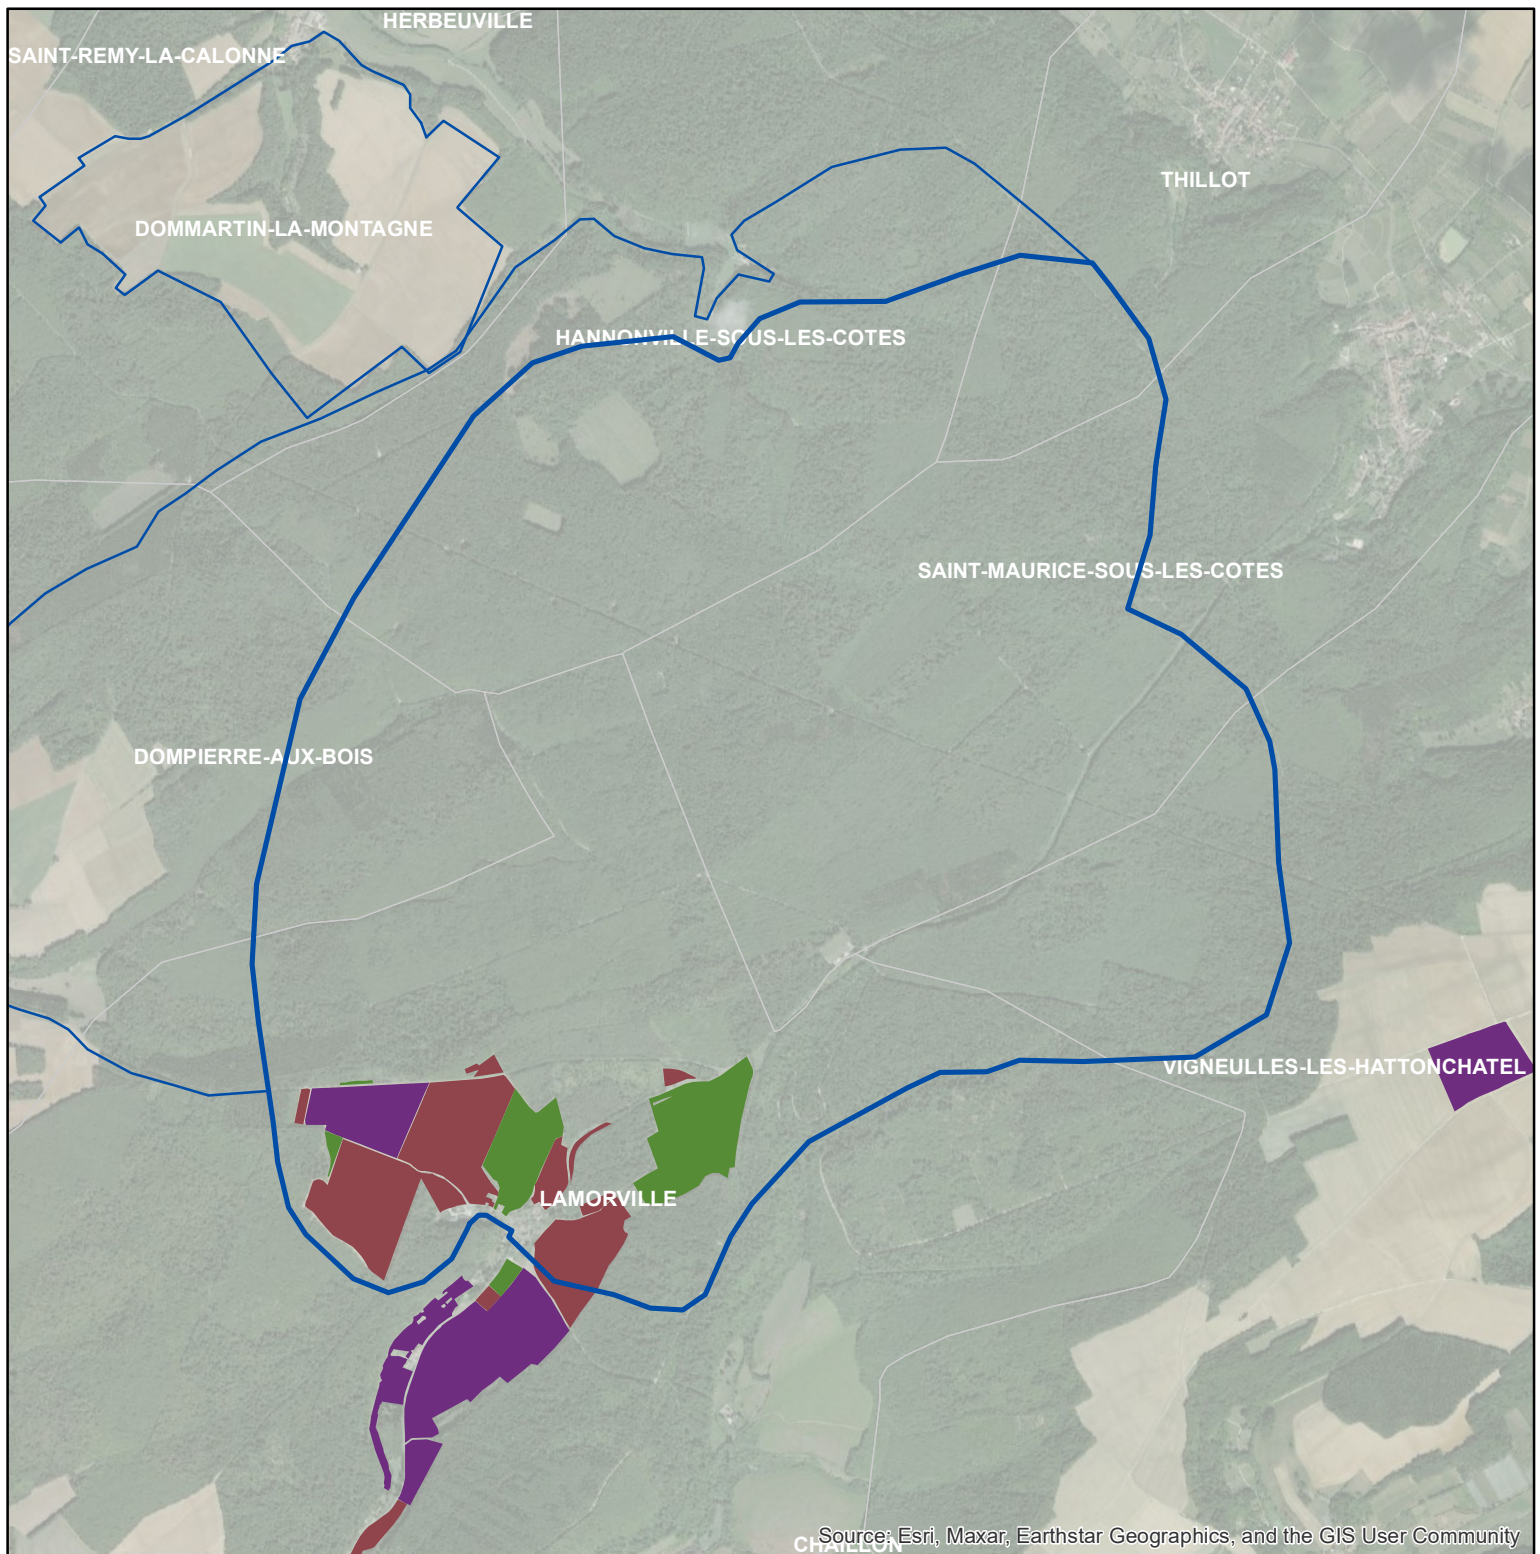

## Les parcellaires des agriculteurs concernés en 2014 sur l'AAC 55043 - LAMORVILLE / DEUXNOUDS-AUX-BOIS (code SANDRE : 5158)

Source: Esri, Maxar, Earthstar Geographics, and the GIS User Community

### Légende de la carte principale

1 couleur = 1 exploitation agricole

### Légende de la carte de situation

- Région Grand Est
- Bassins hydrographiques