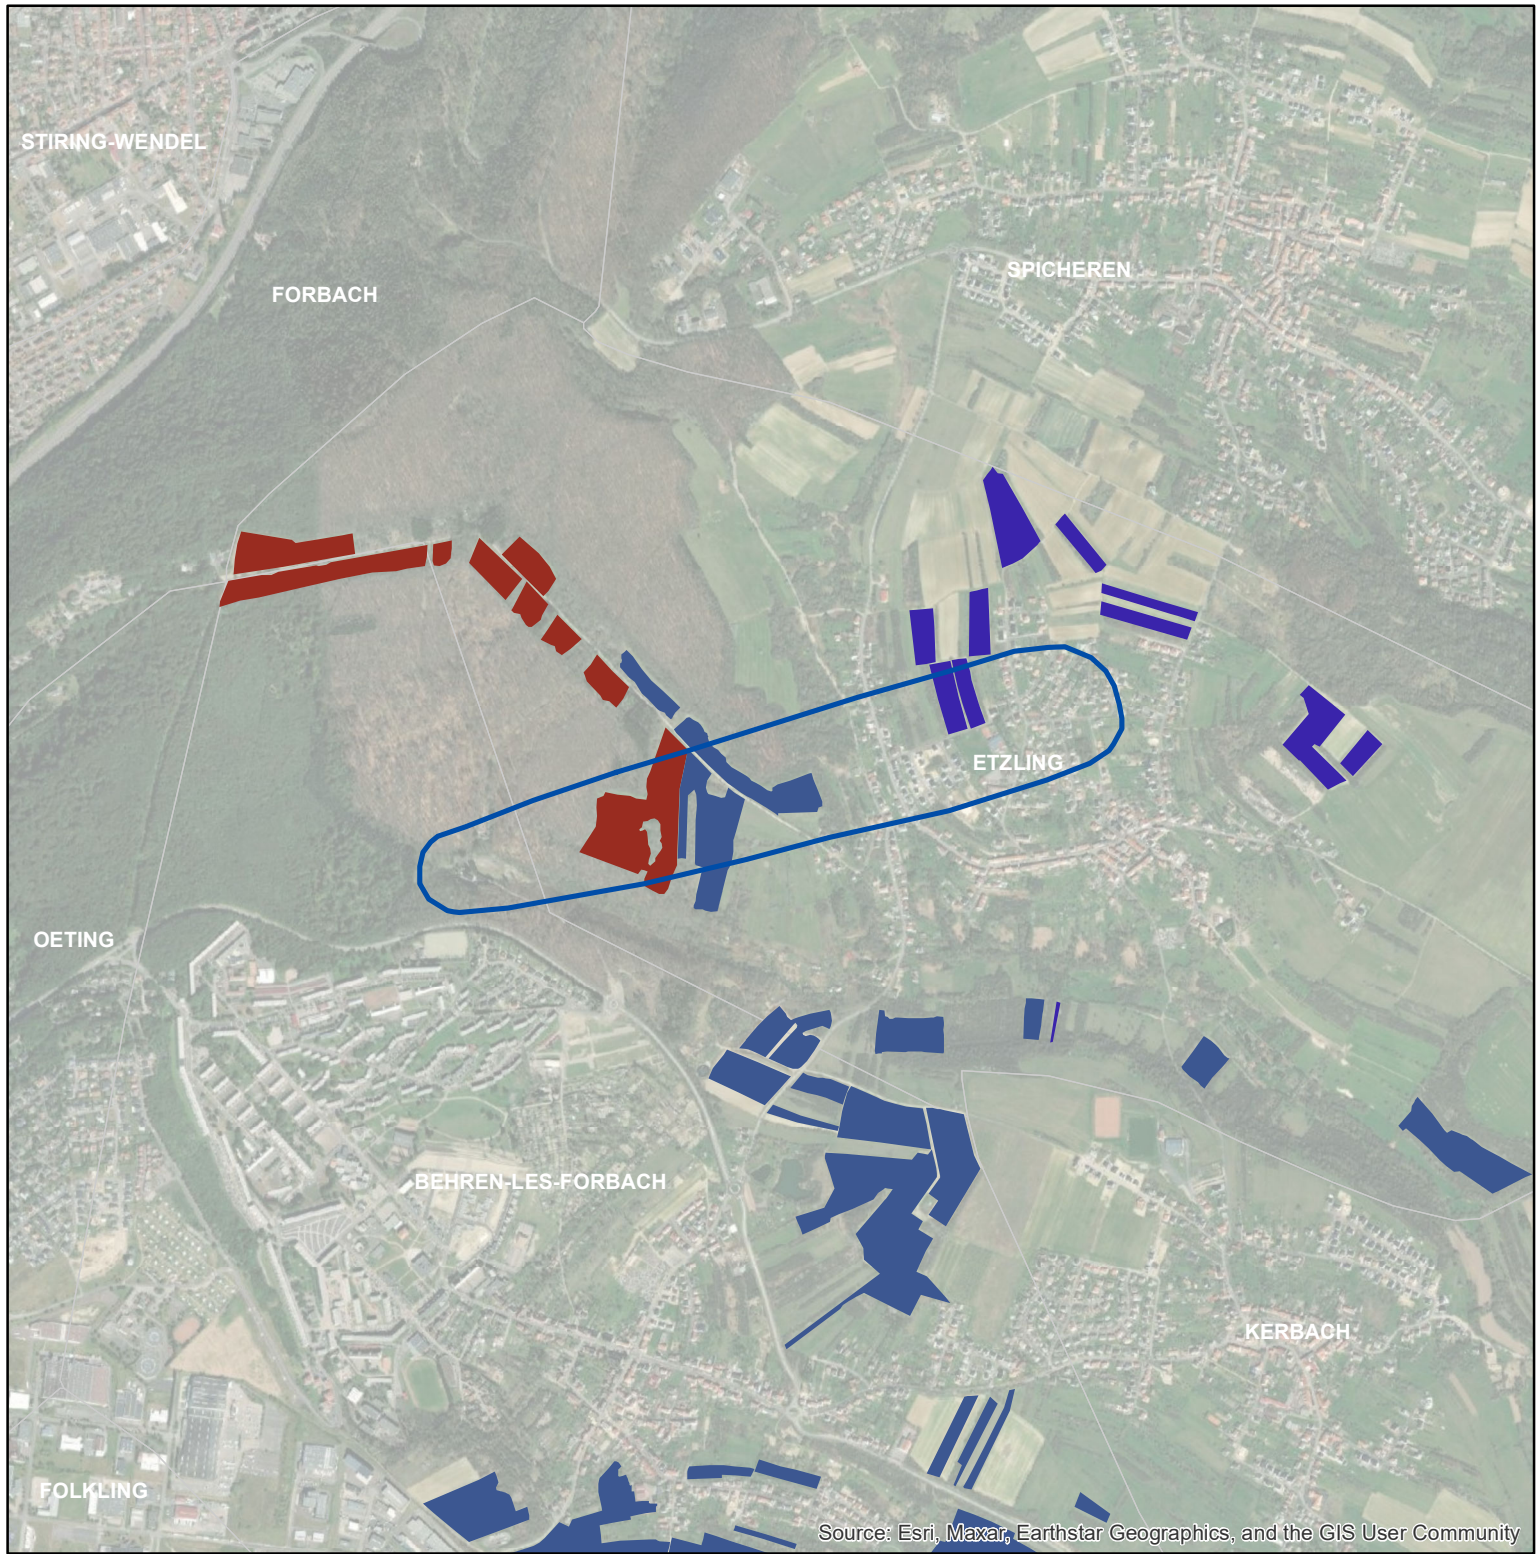

Les parcelles des agriculteurs concernés en 2014 sur l'AAC 57036 - BEHREN LES FORBACH (code SANDRE : 4905)

0 0,225 0,45 0,9
Km

Légende de la carte principale

1 couleur = 1 exploitation agricole

Légende de la carte de situation

-  Région Grand Est
-  Bassins hydrographiques