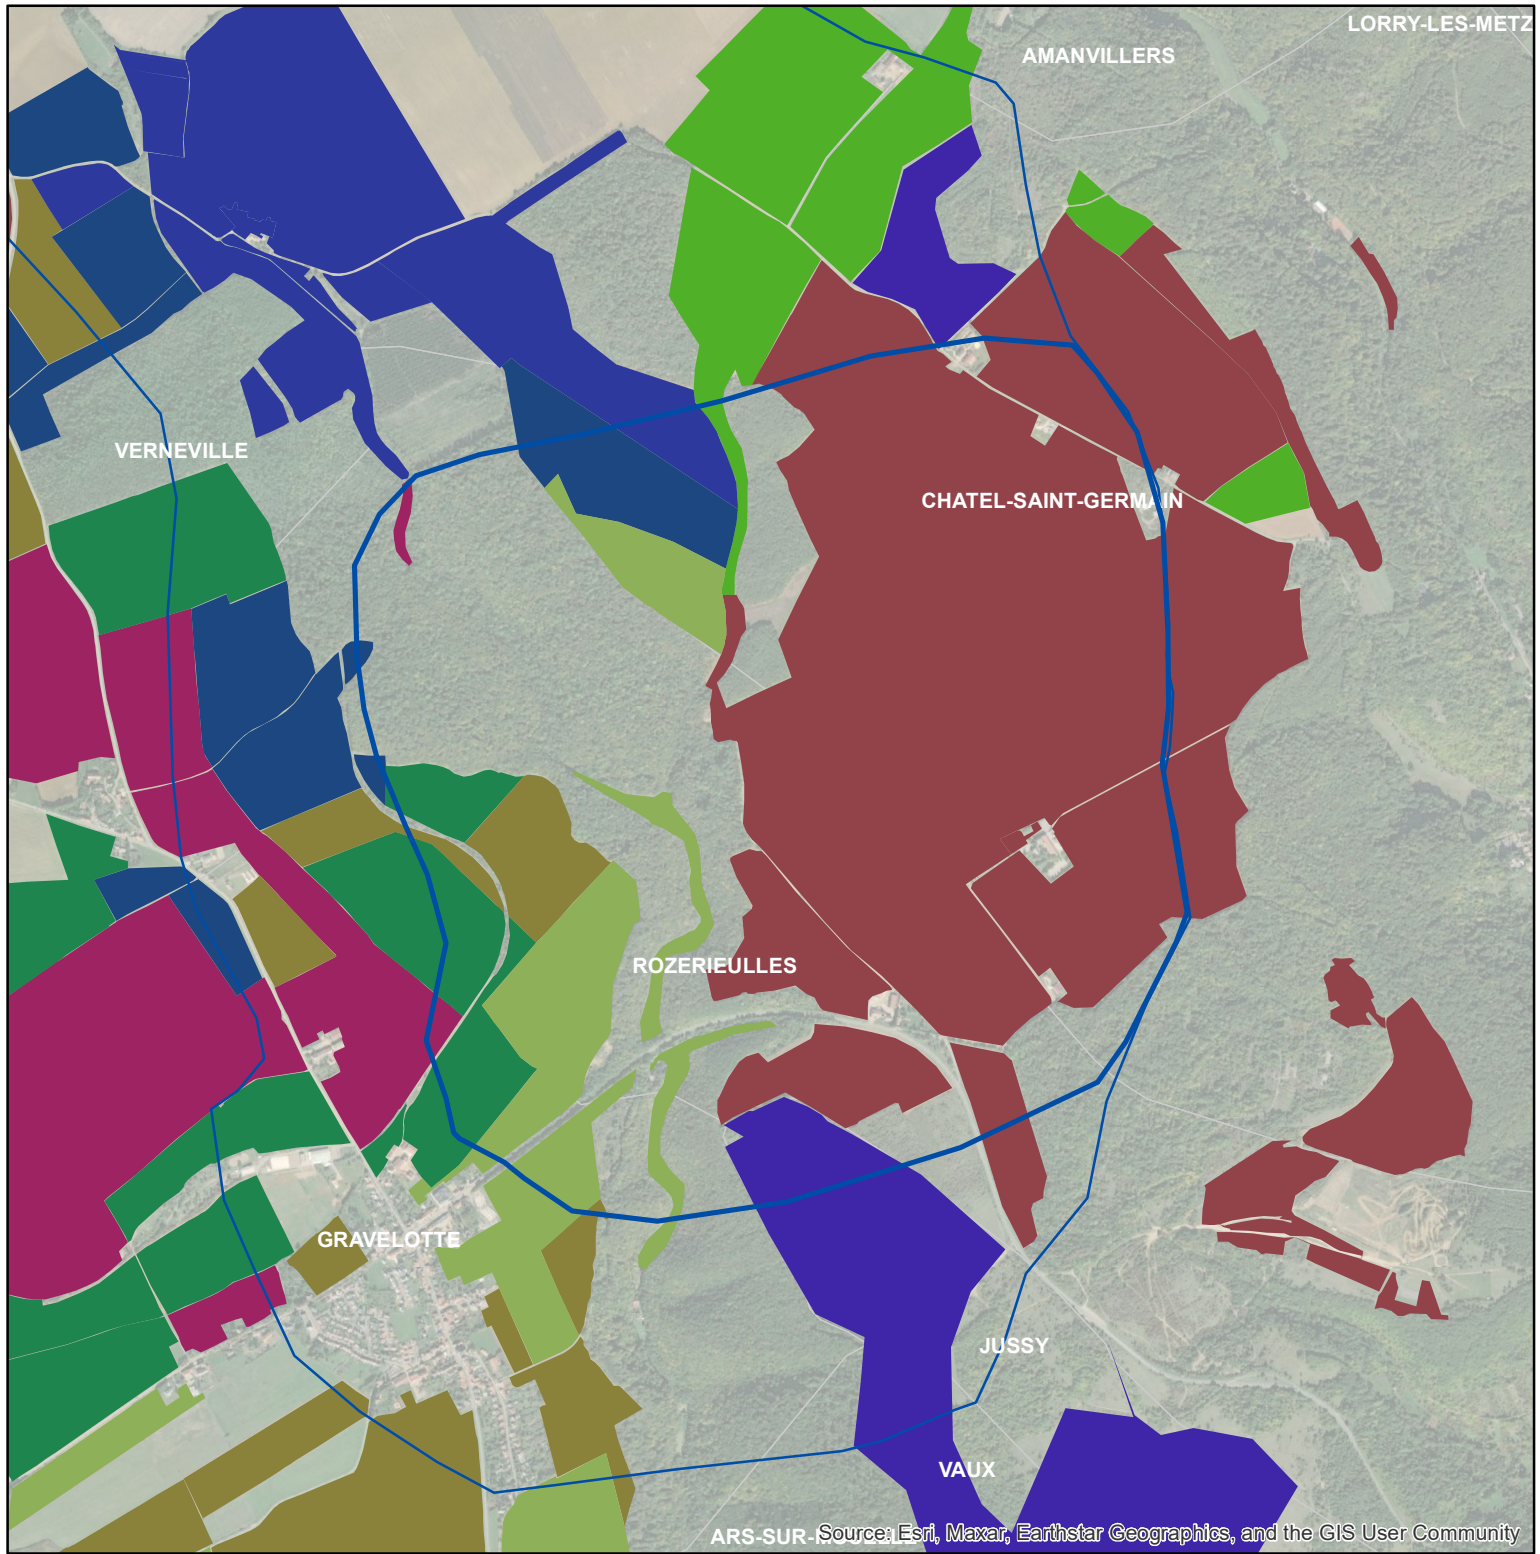

## Les parcellaires des agriculteurs concernés en 2014 sur l'AAC 57063 - ROZERIEULLES (code SANDRE : 5175)

0 0,275 0,55 1,1  
Km

### Légende de la carte principale

1 couleur = 1 exploitation agricole

### Légende de la carte de situation

- Région Grand Est
- Bassins hydrographiques