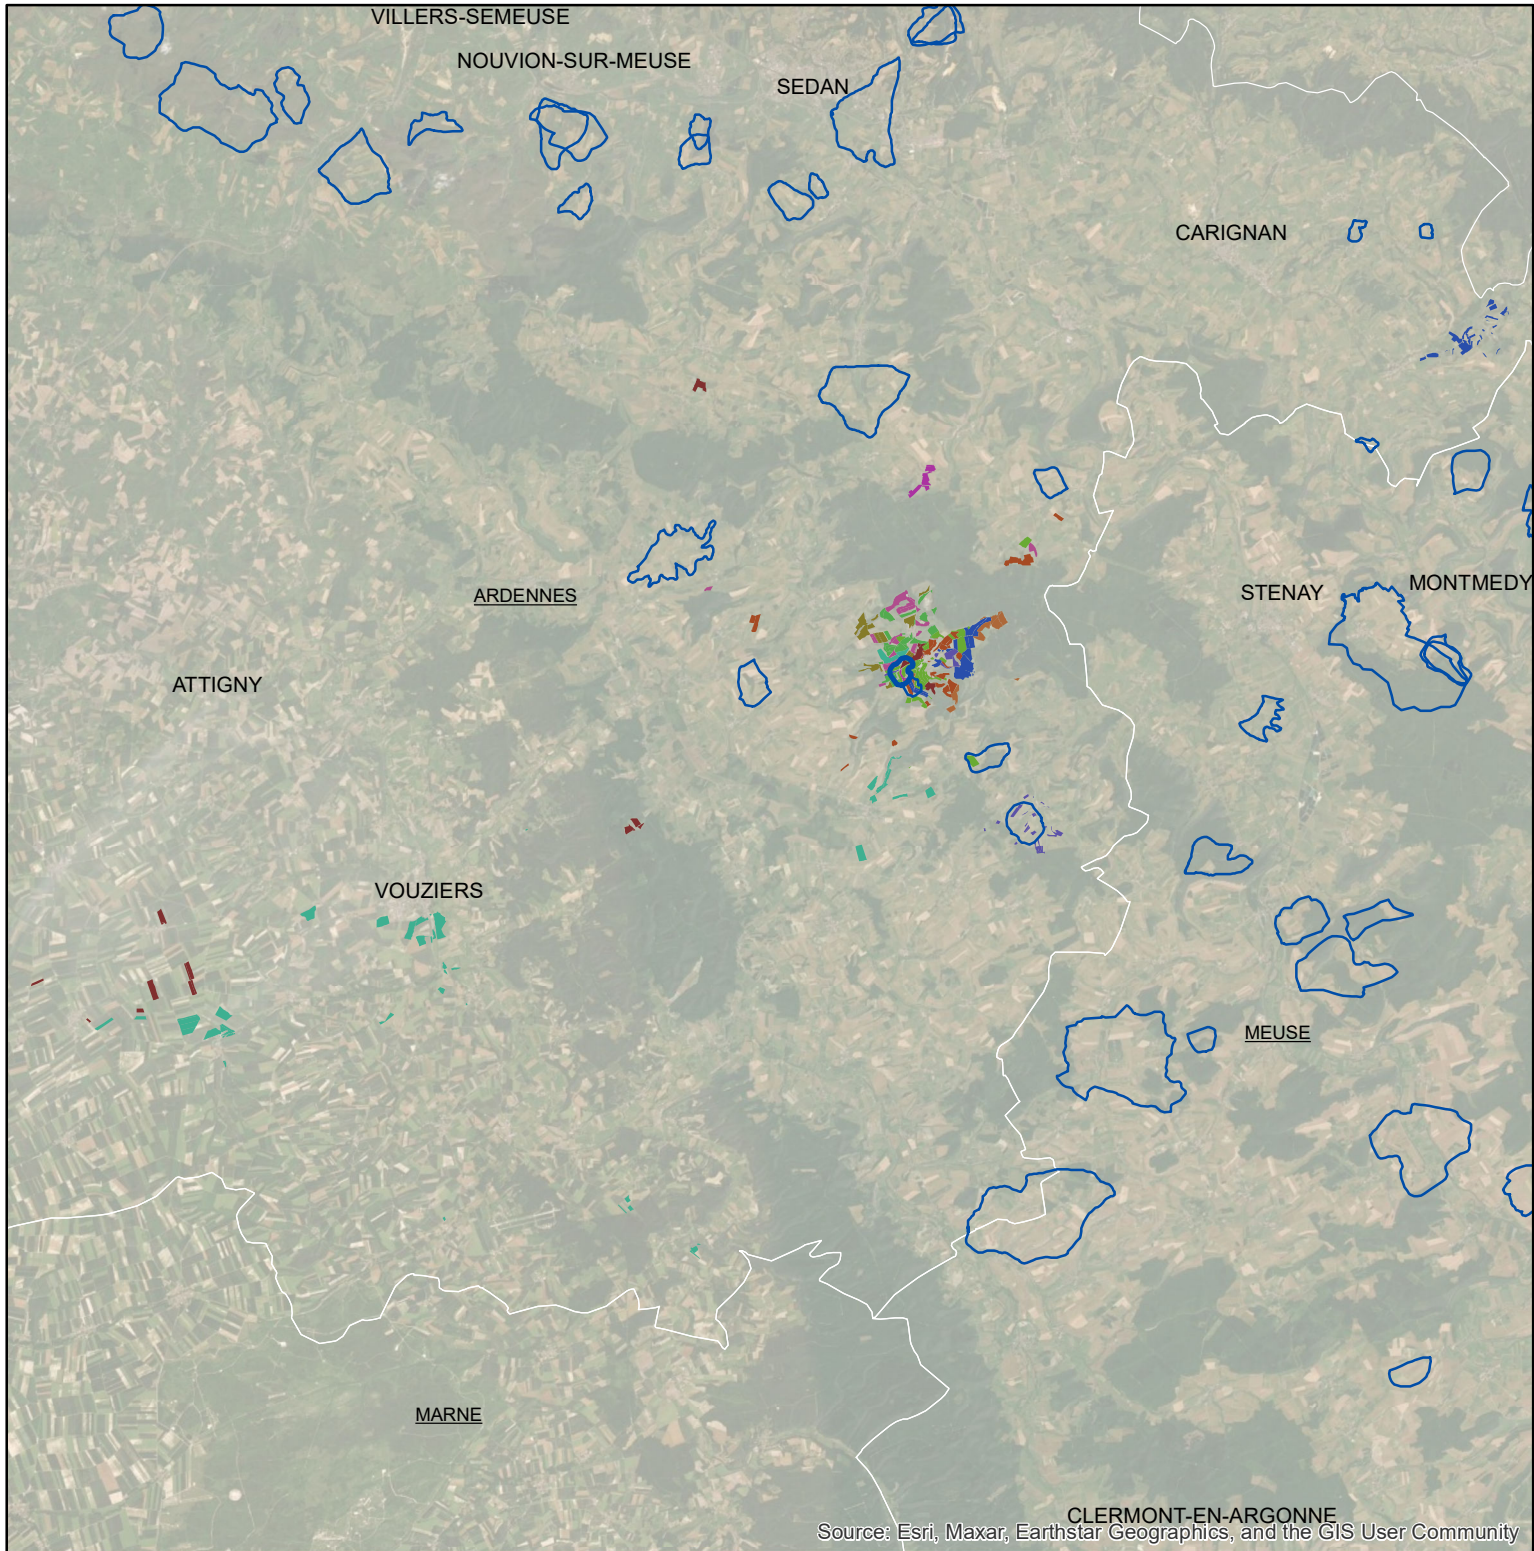

Les parcellaires des agriculteurs concernés en 2019 sur l'AAC 08008 - VAUX-EN-DIEULET (1) (code SANDRE : 5147)

Source: Esri, Maxar, Earthstar Geographics, and the GIS User Community

Légende de la carte principale

1 couleur = 1 exploitation agricole

Légende de la carte de situation

-  Région Grand Est
-  Bassins hydrographiques