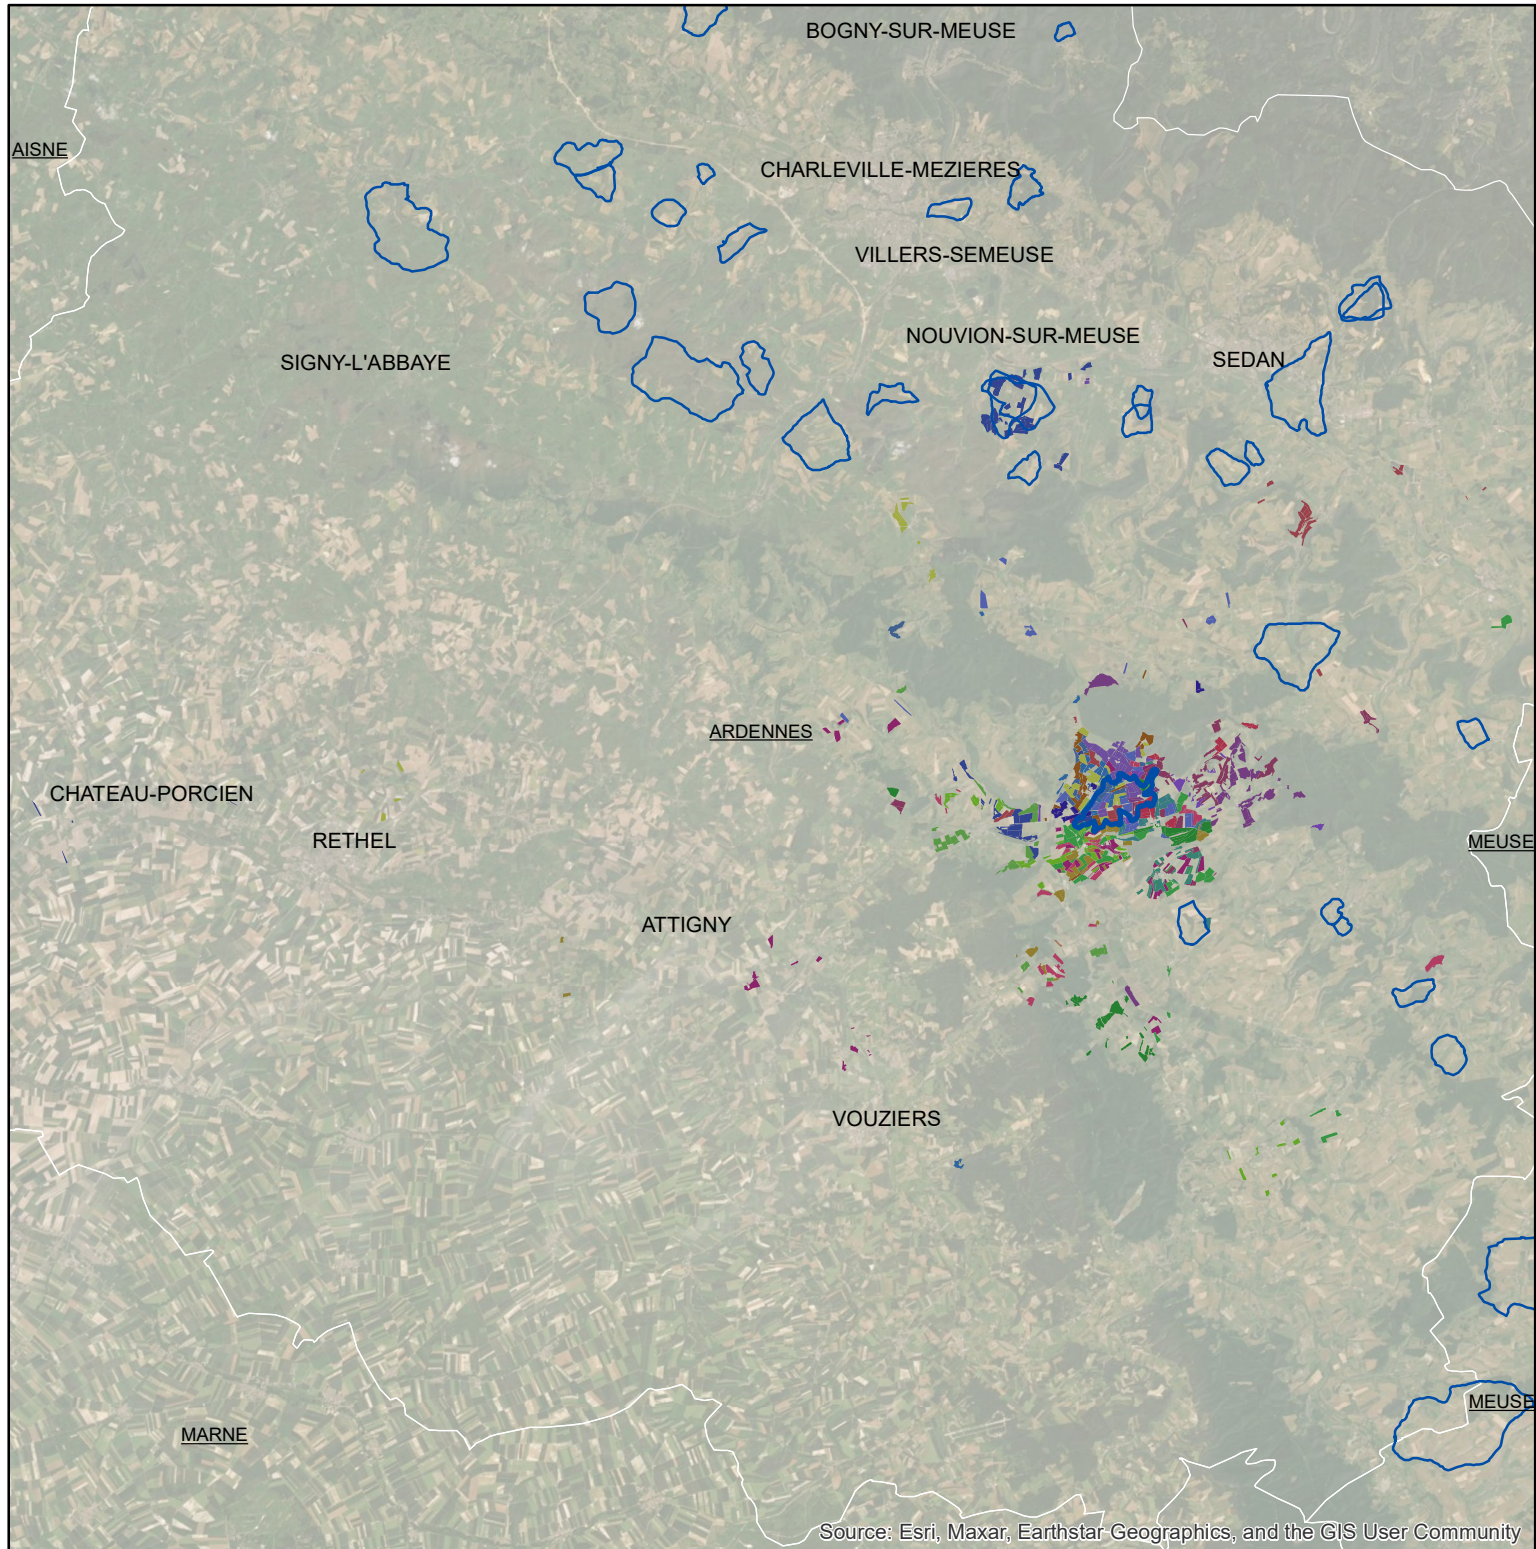

Les parcellaires des agriculteurs concernés en 2019 sur l'AAC 08021 - TANNAY (code SANDRE : 4915)

Légende de la carte principale
1 couleur = 1 exploitation agricole

Légende de la carte de situation
 Région Grand Est
 Bassins hydrographiques