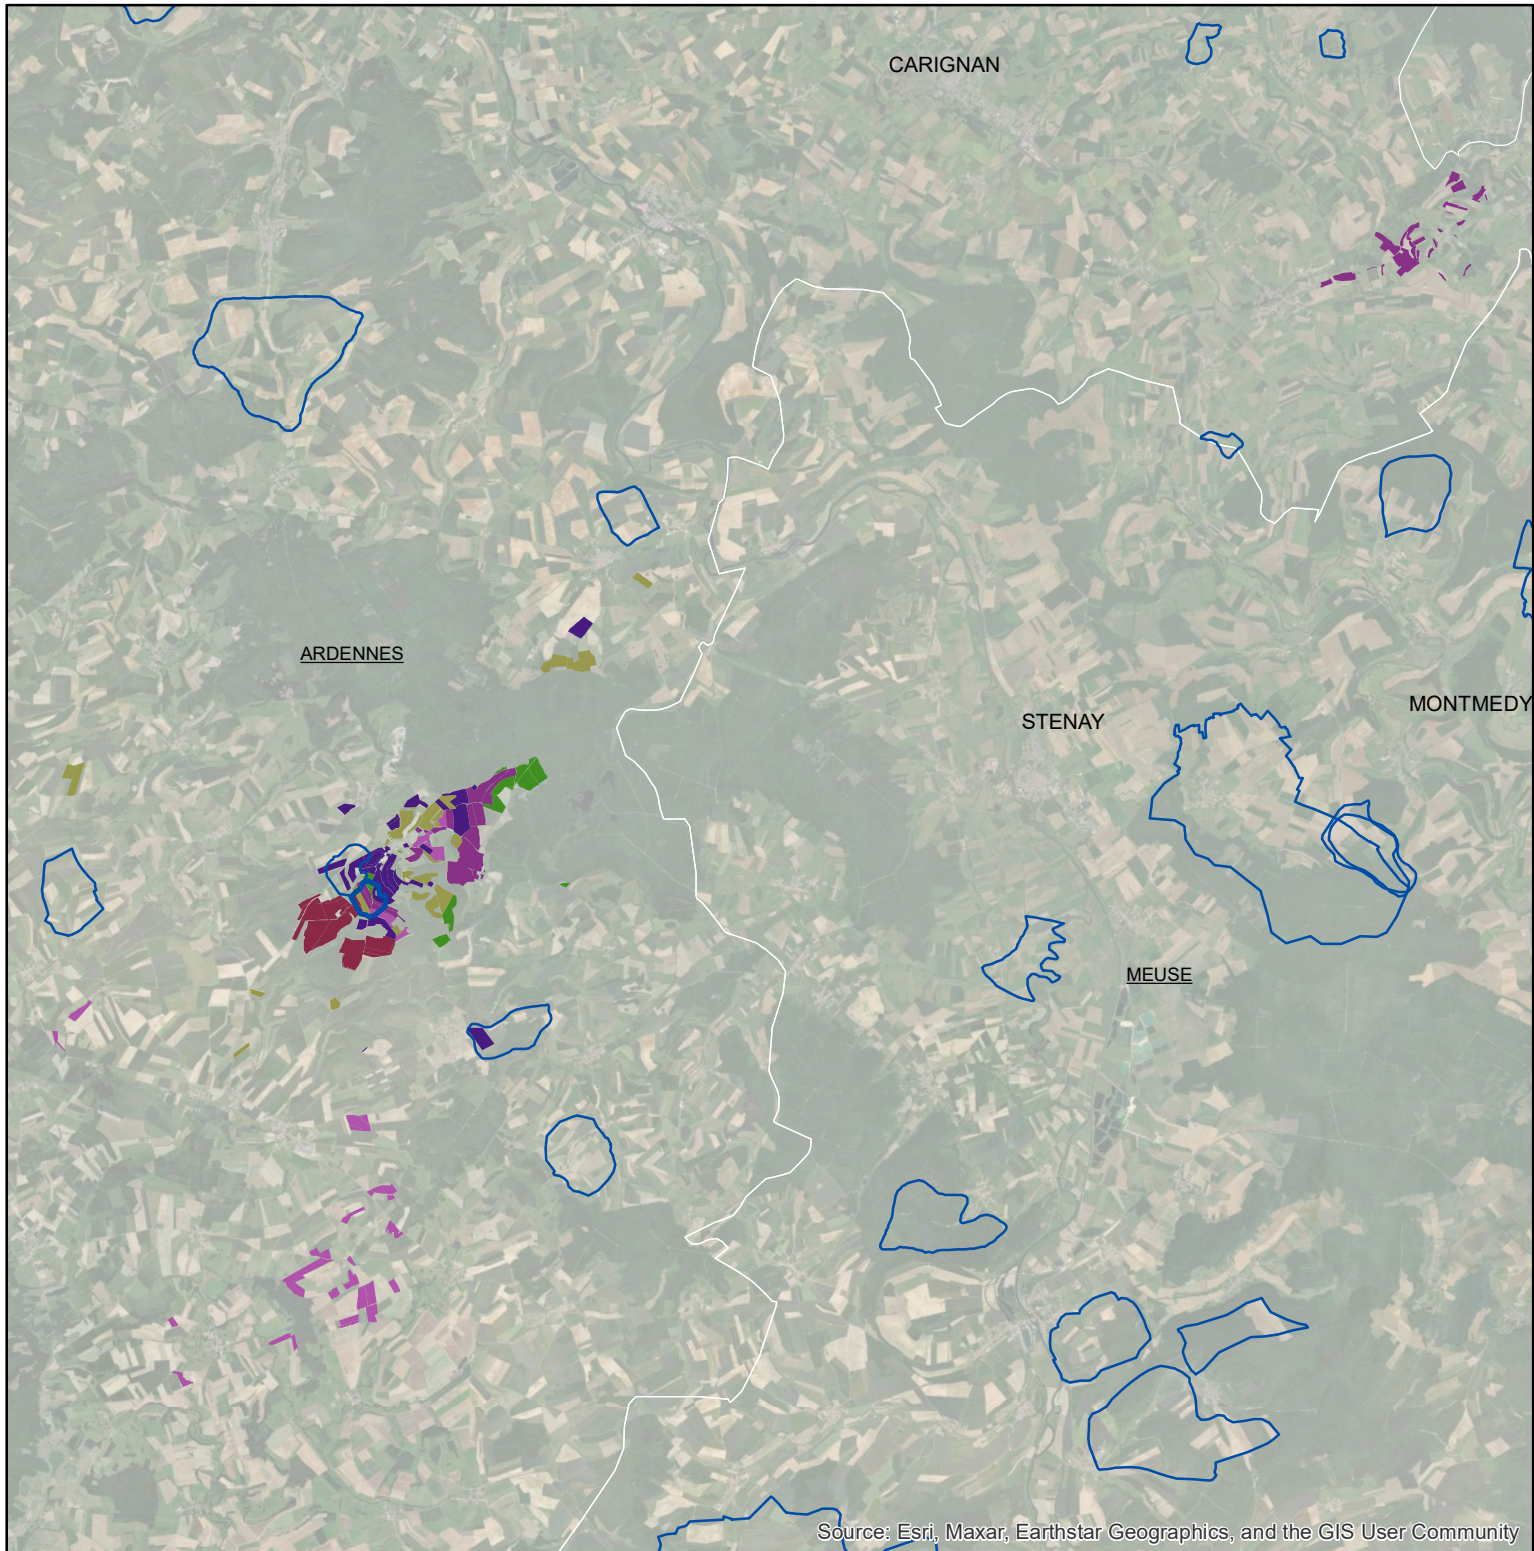

Les parcelles des agriculteurs concernés en 2019 sur l'AAC 08024 - VAUX-EN-DIEULET (2) (code SANDRE : 5132)

0 1,75 3,5 7
Km

Légende de la carte de situation

-  Région Grand Est
-  Bassins hydrographiques

Légende de la carte principale

1 couleur = 1 exploitation agricole