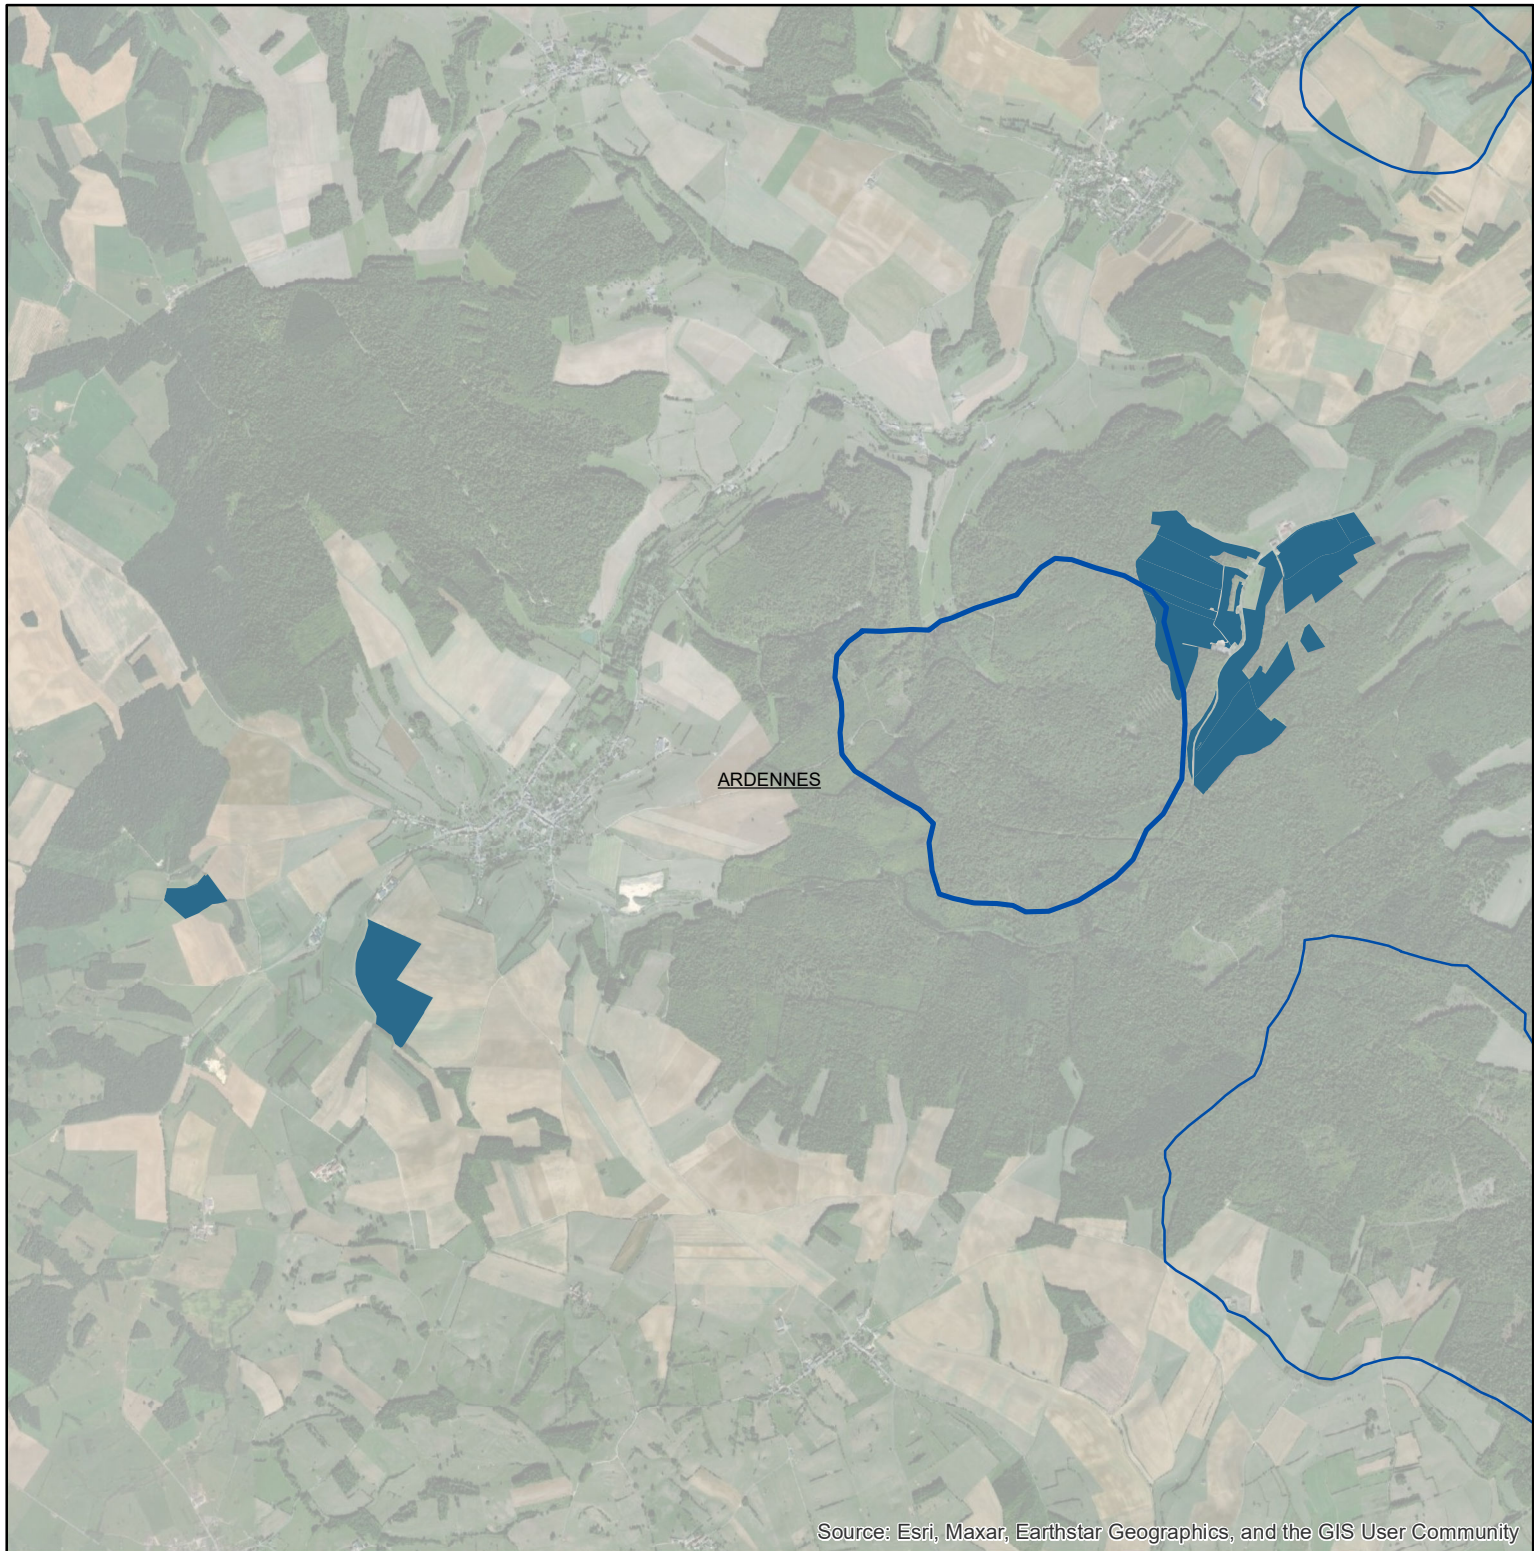

## Les parcelles des agriculteurs concernés en 2019 sur l'AAC 08027 - CLAVY-WARBY (code SANDRE : 5227)

0 0,5 1 2  
Km

### Légende de la carte principale

1 couleur = 1 exploitation agricole

### Légende de la carte de situation

-  Région Grand Est
-  Bassins hydrographiques