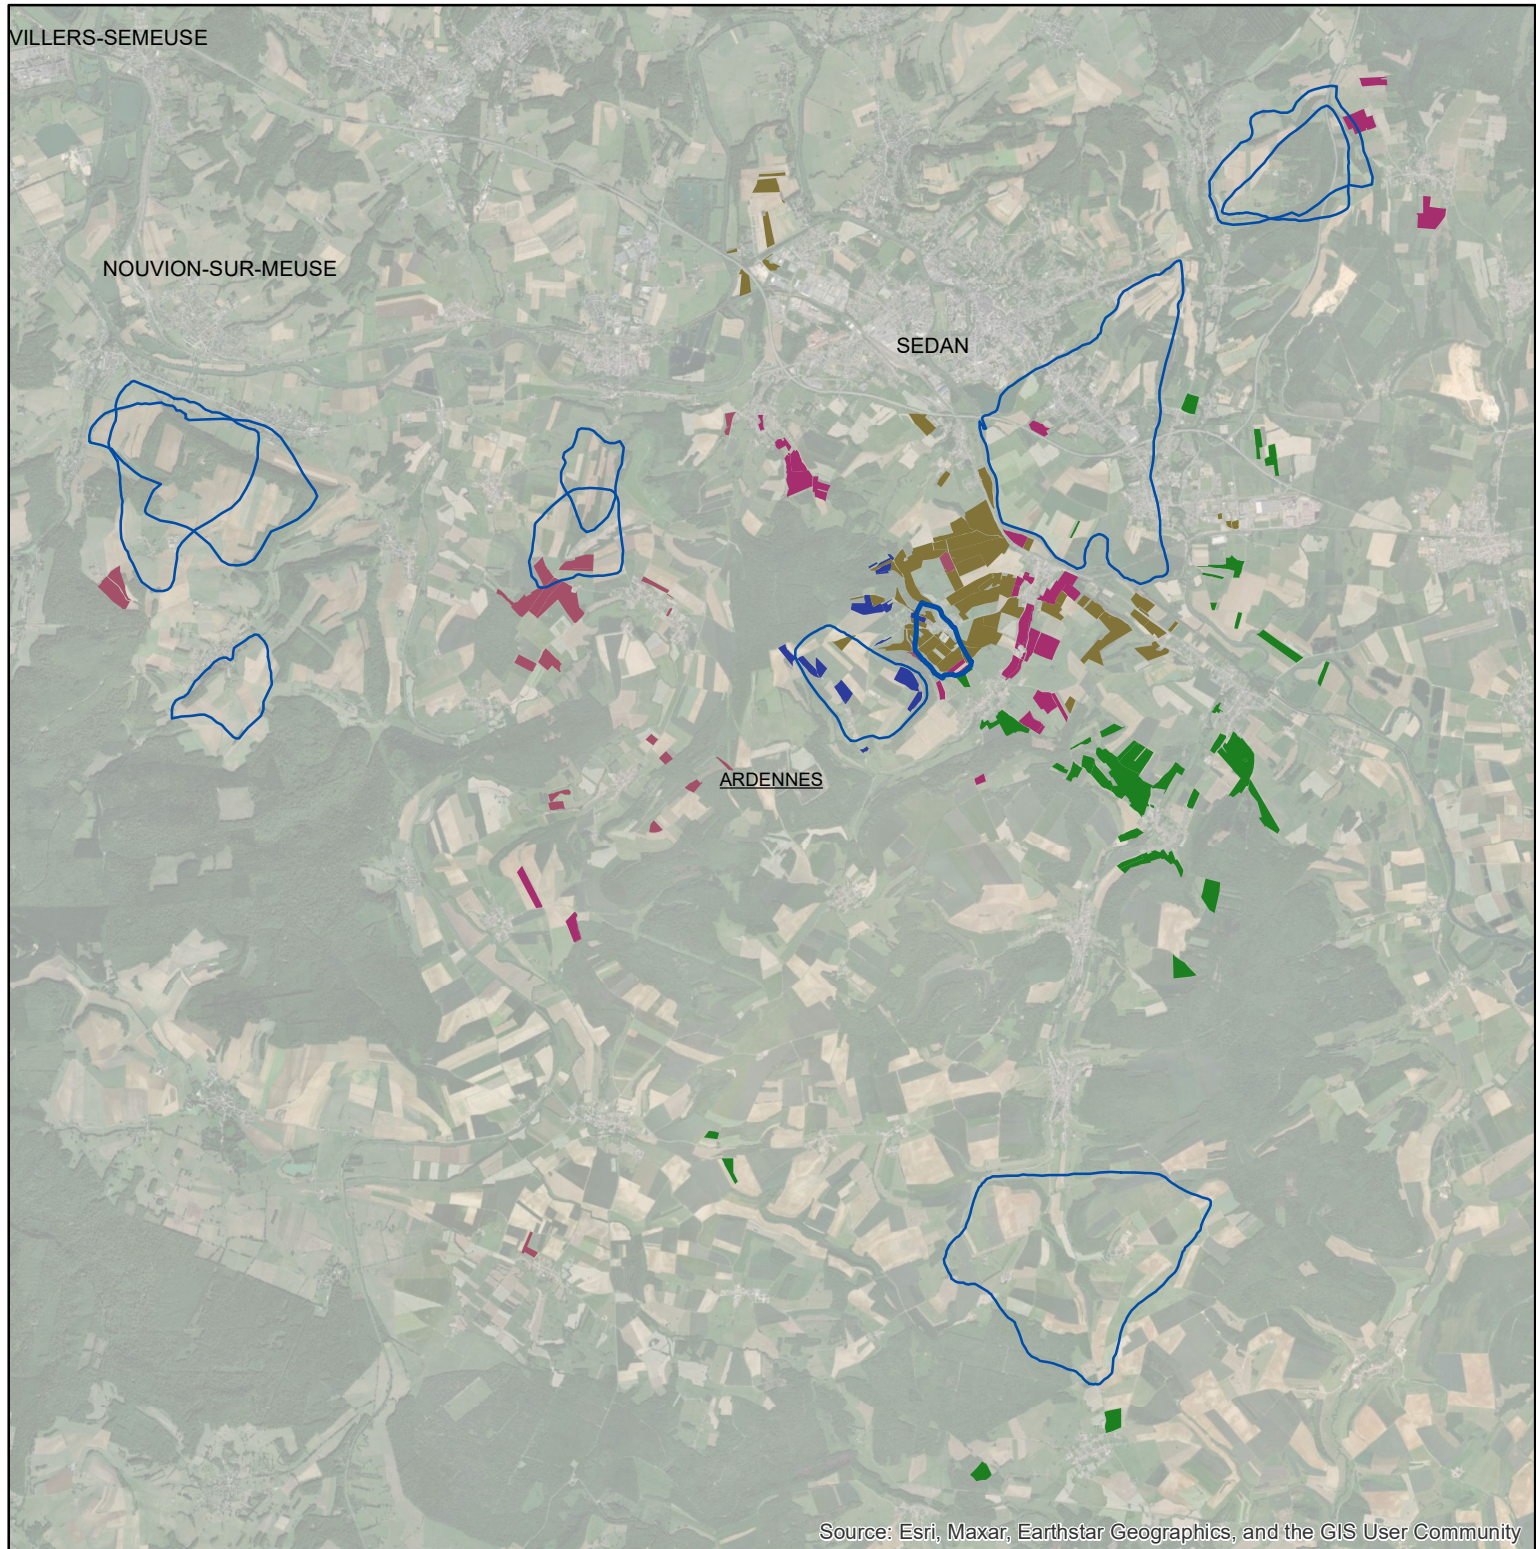

Les parcelles des agriculteurs concernés en 2019 sur l'AAC 08039 - NOYERS-PONT_MAUGIS (2) (code SANDRE : 5675)

Légende de la carte de situation

- Région Grand Est
- Bassins hydrographiques

Légende de la carte principale

1 couleur = 1 exploitation agricole