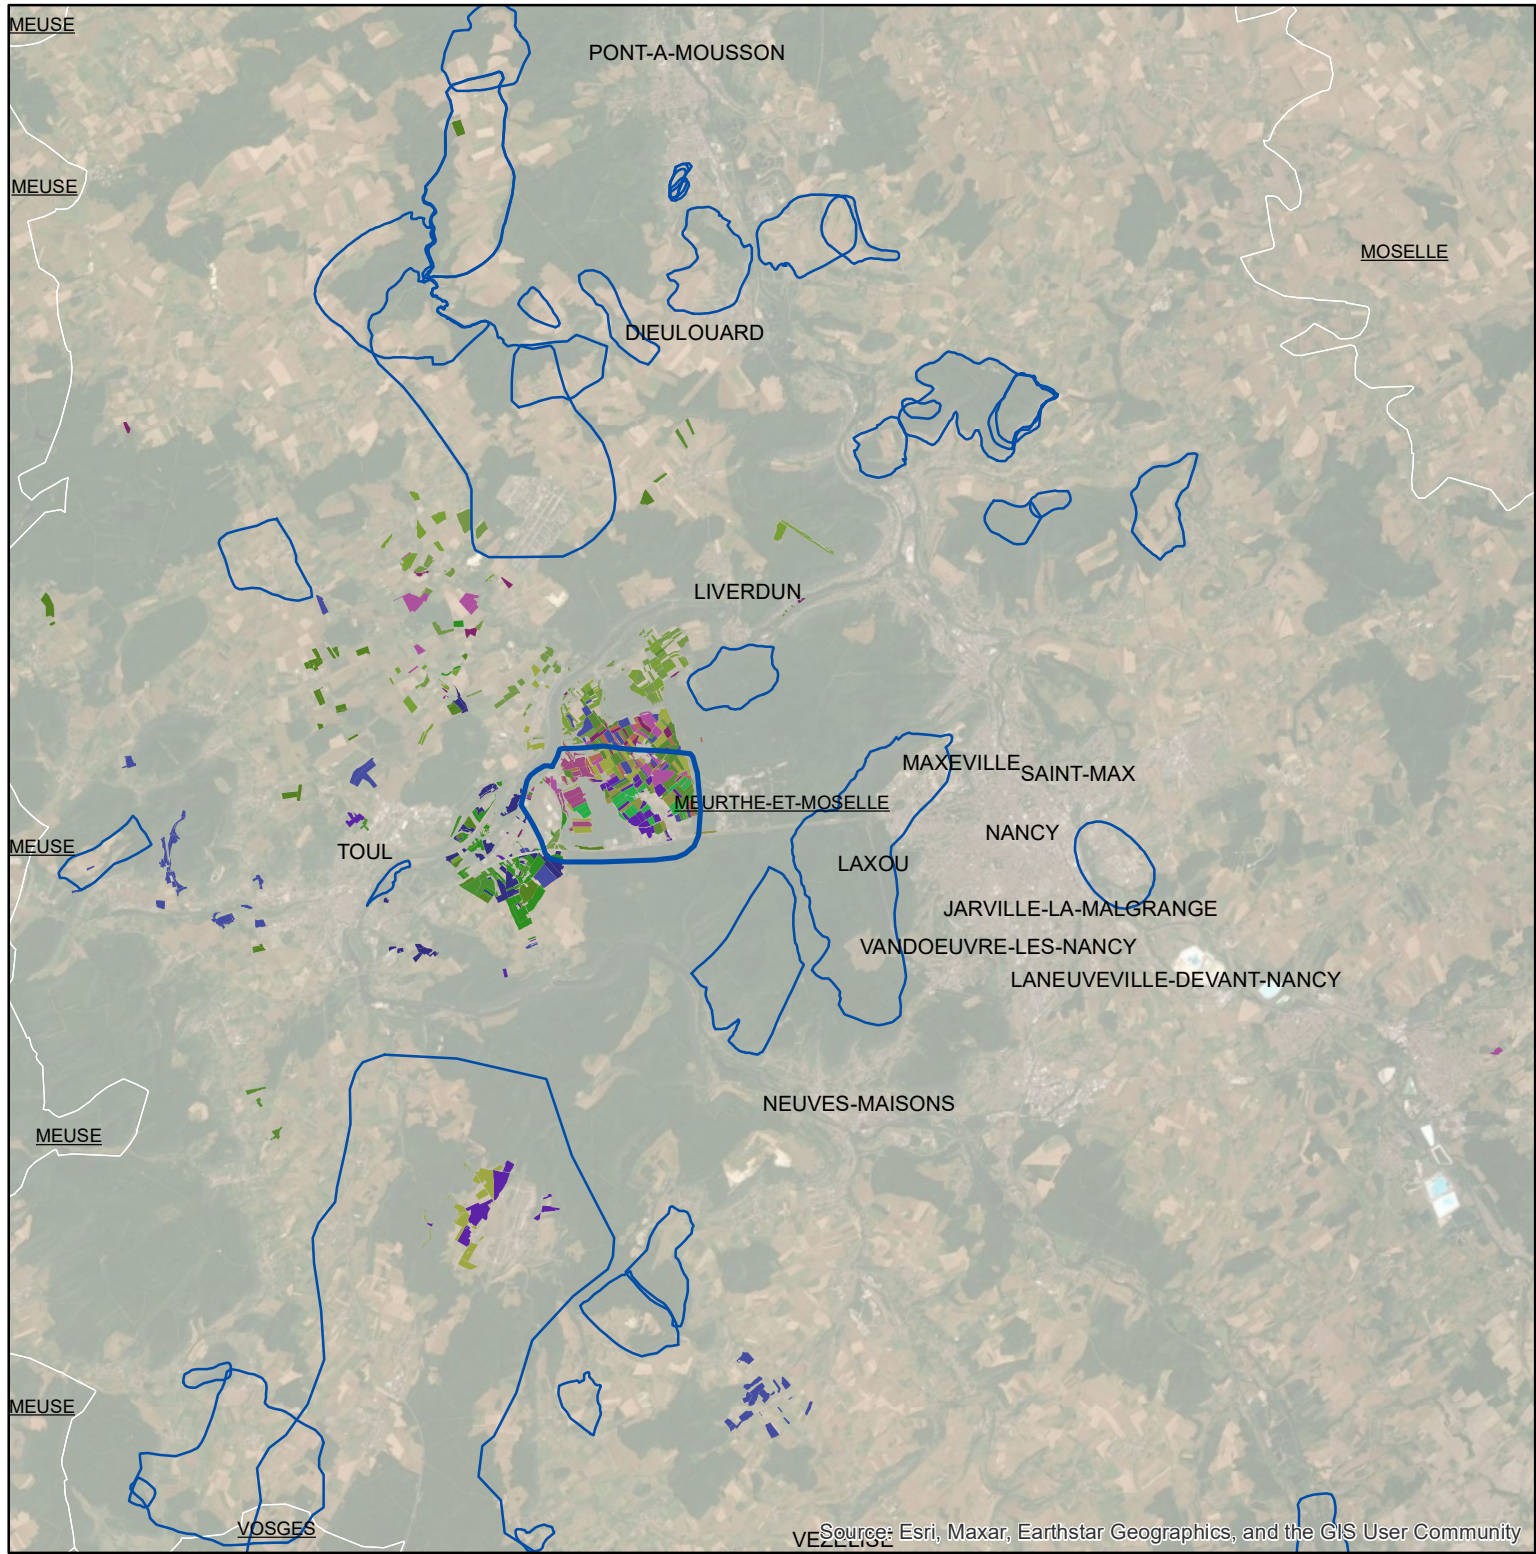

Les parcellaires des agriculteurs concernés en 2019 sur l'AAC 54003 - FONTENOY-SUR-MOSELLE (code SANDRE : 5050)

Légende de la carte principale

1 couleur = 1 exploitation agricole

Légende de la carte de situation

- Région Grand Est
- Bassins hydrographiques