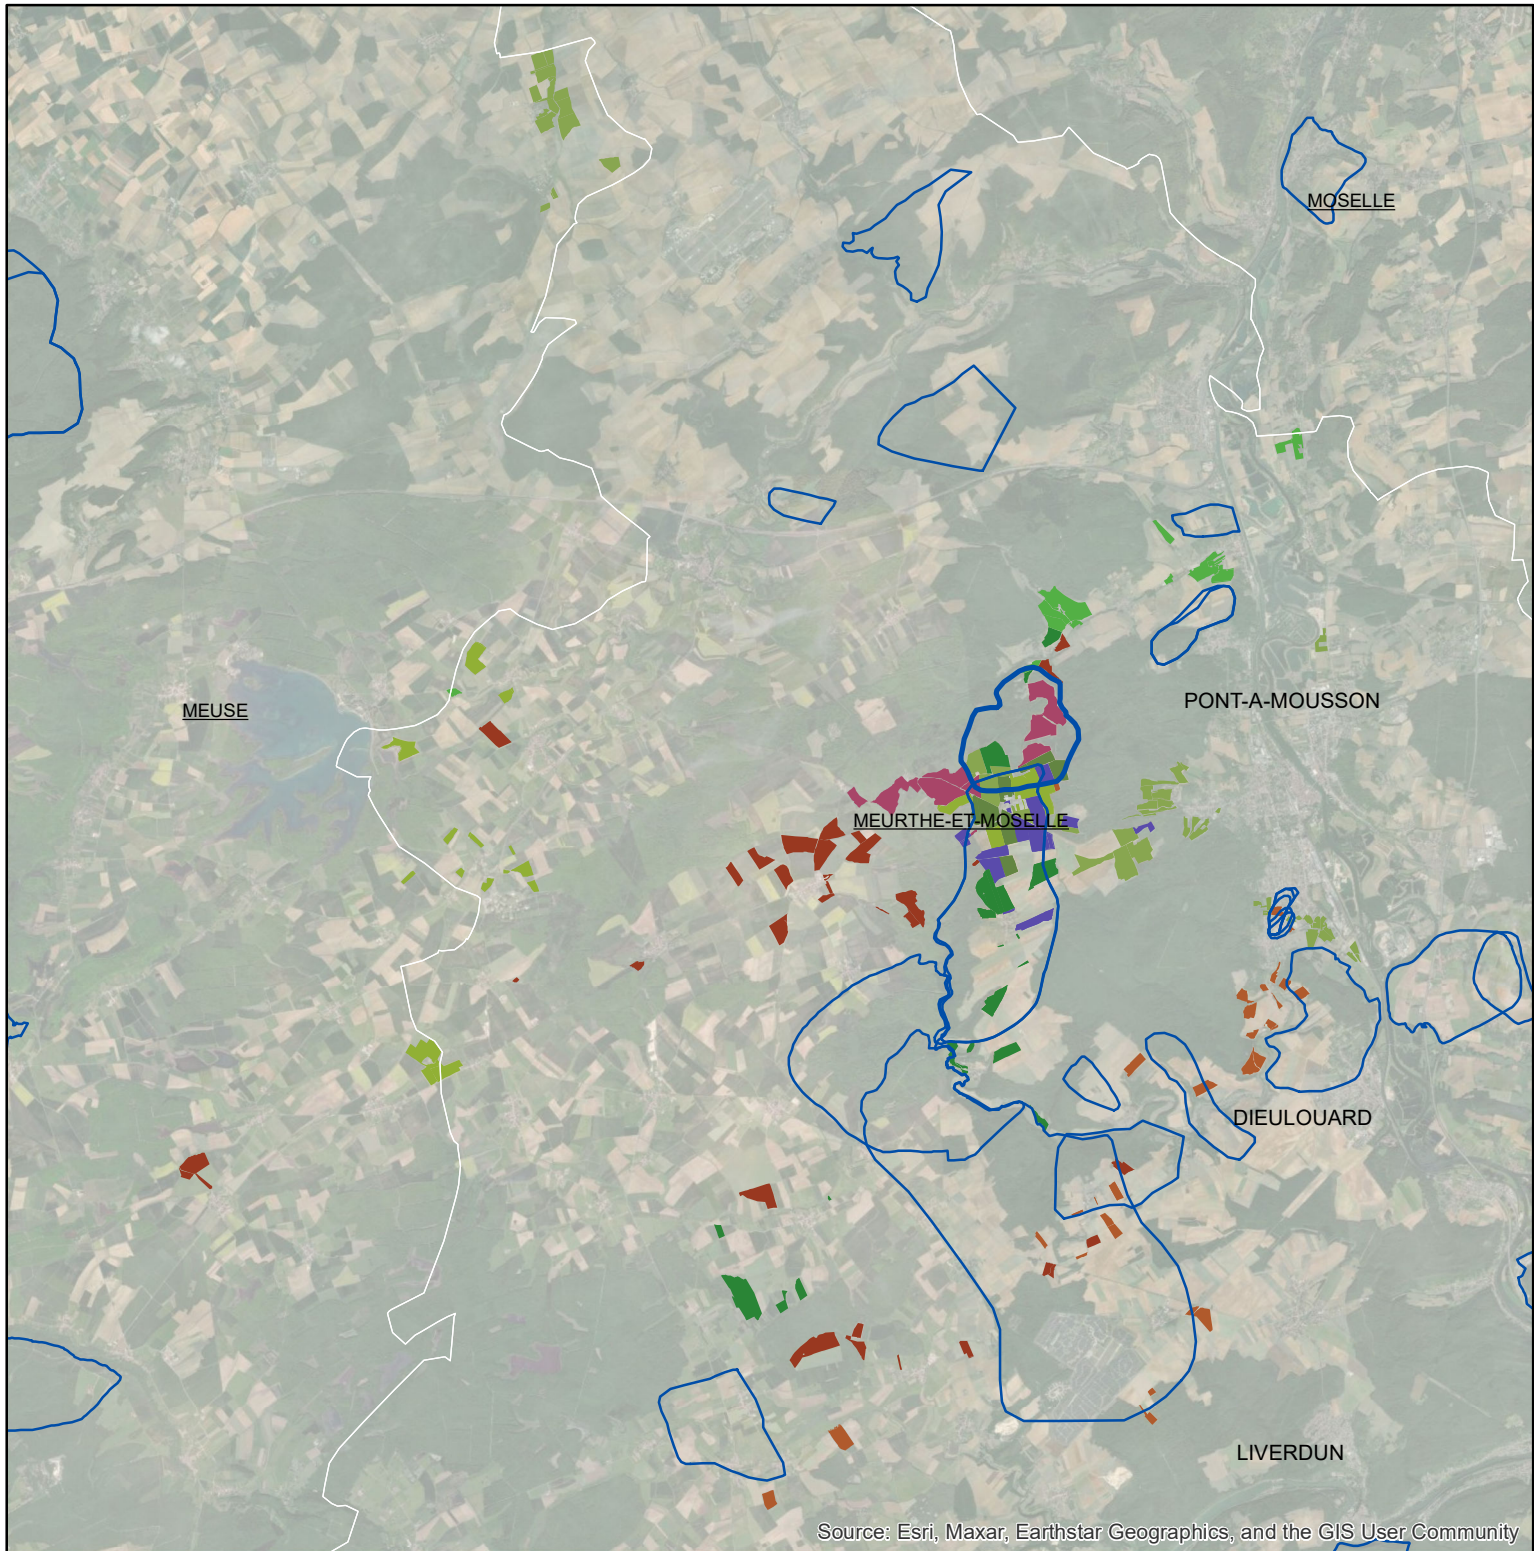

Les parcellaires des agriculteurs concernés en 2019 sur l'AAC 54036 - VILCEY SUR TREY (code SANDRE : 4937)

Source: Esri, Maxar, Earthstar Geographics, and the GIS User Community

Légende de la carte principale

1 couleur = 1 exploitation agricole

Légende de la carte de situation

- Région Grand Est
- Bassins hydrographiques