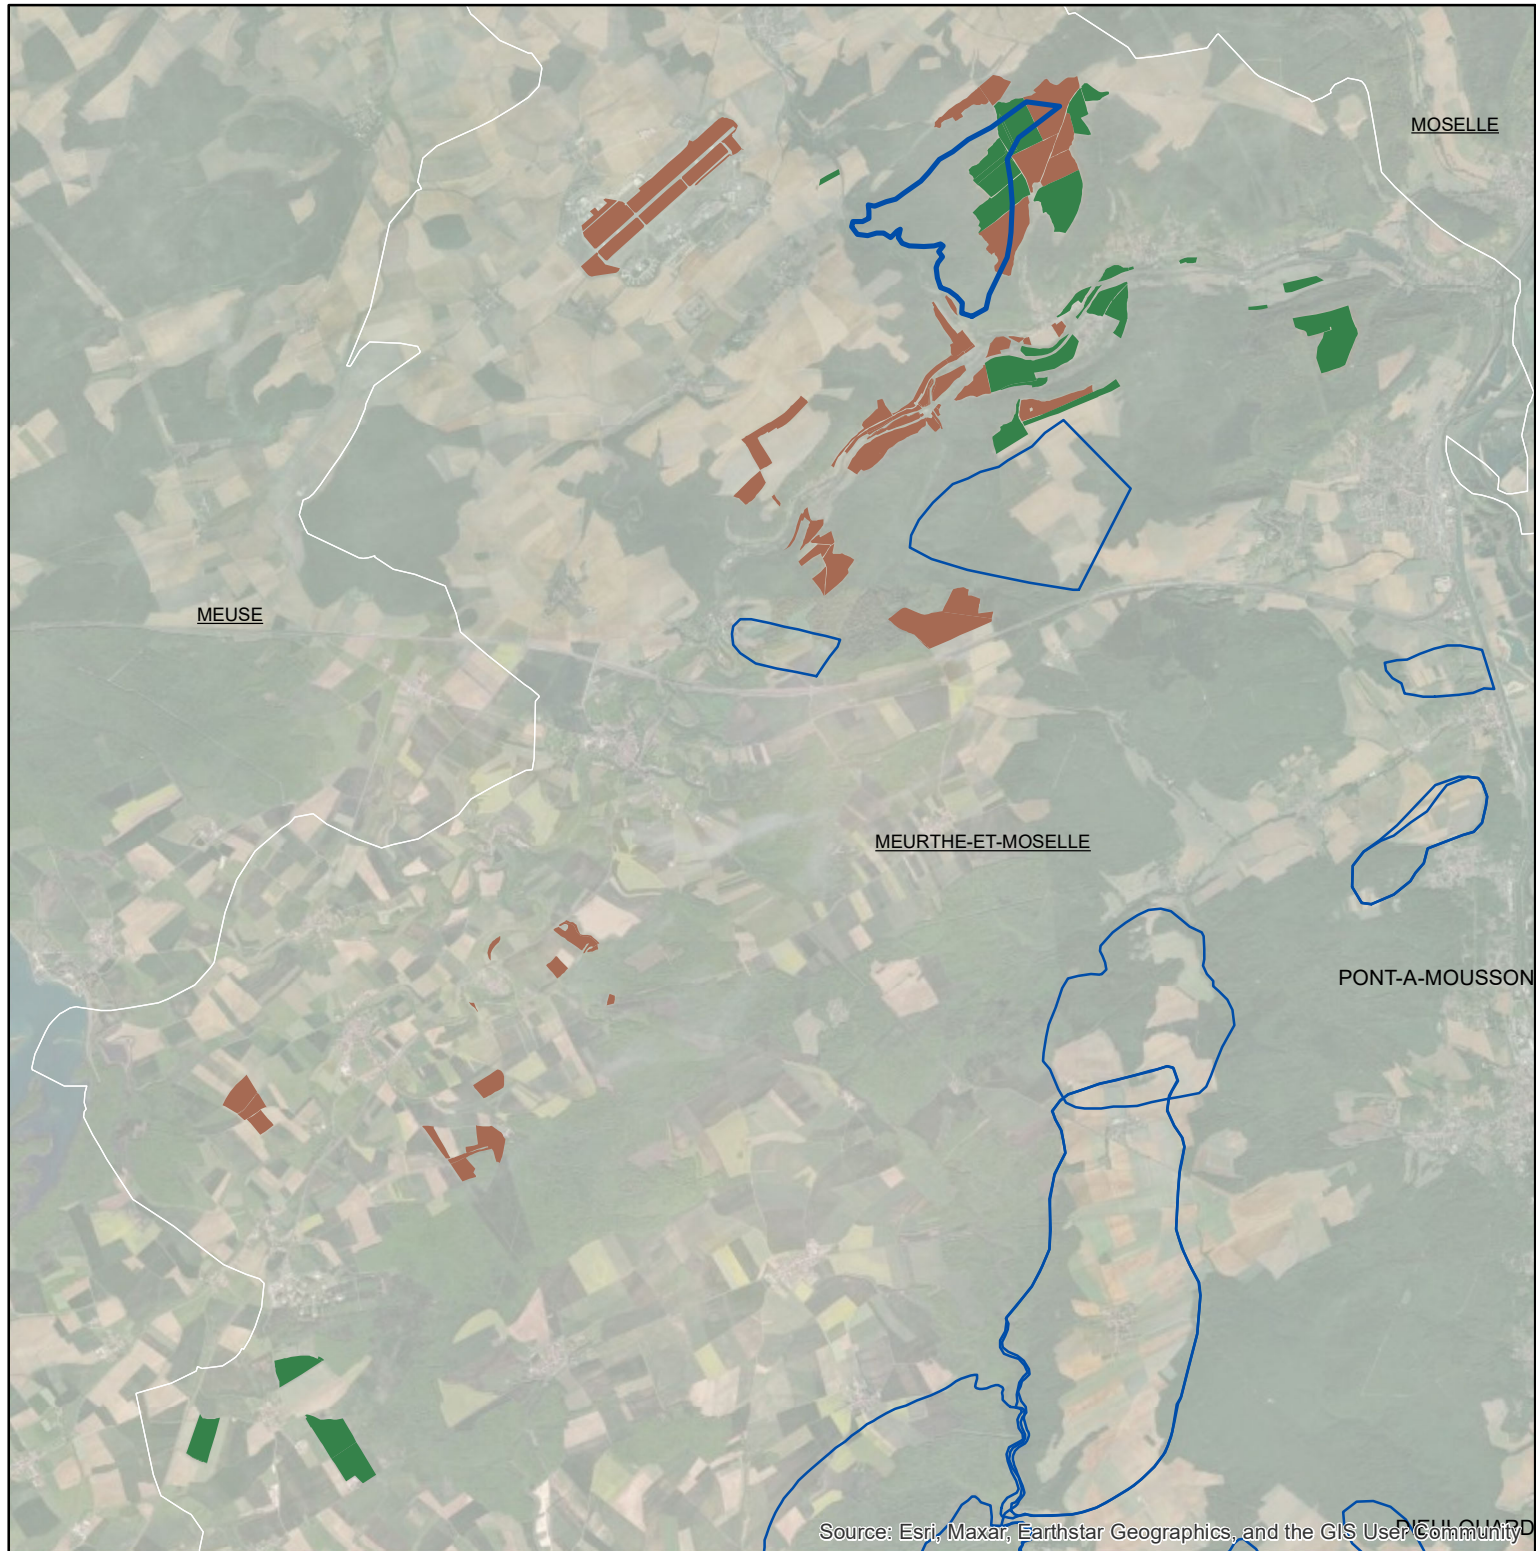

## Les parcelles des agriculteurs concernés en 2019 sur l'AAC 54084 - SAINT-JULIEN-LES-GORZE / DOMEVRE EN HAYE (code SANDRE : 5255)

### Légende de la carte principale

1 couleur = 1 exploitation agricole

### Légende de la carte de situation

- Région Grand Est
- Bassins hydrographiques