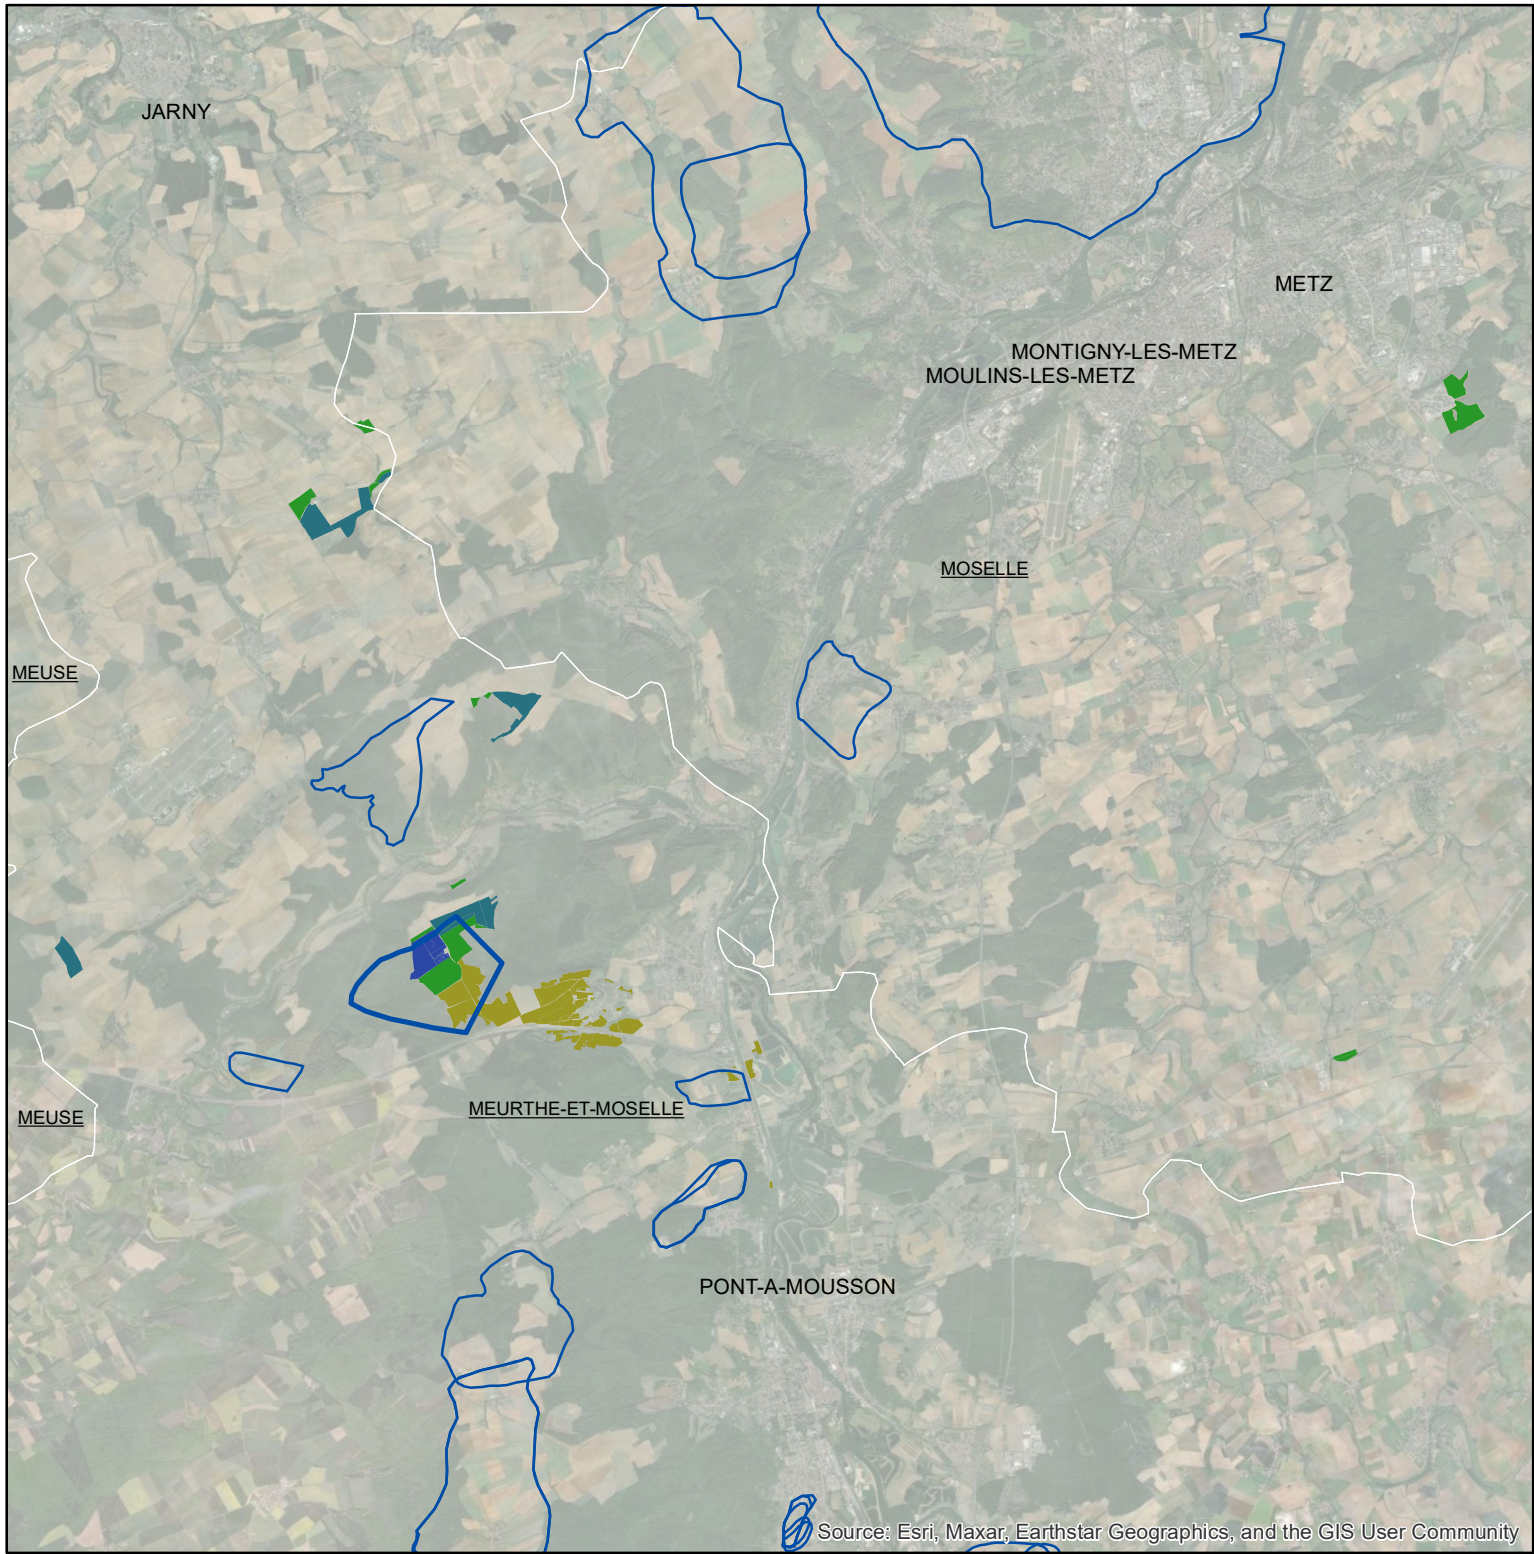

Les parcelles des agriculteurs concernés en 2019 sur l'AAC 54085 - WAVILLE / DOMEVRE EN HAYE (code SANDRE : 5089)

0 1,75 3,5 7
Km

Légende de la carte principale

1 couleur = 1 exploitation agricole

Légende de la carte de situation

-  Région Grand Est
-  Bassins hydrographiques