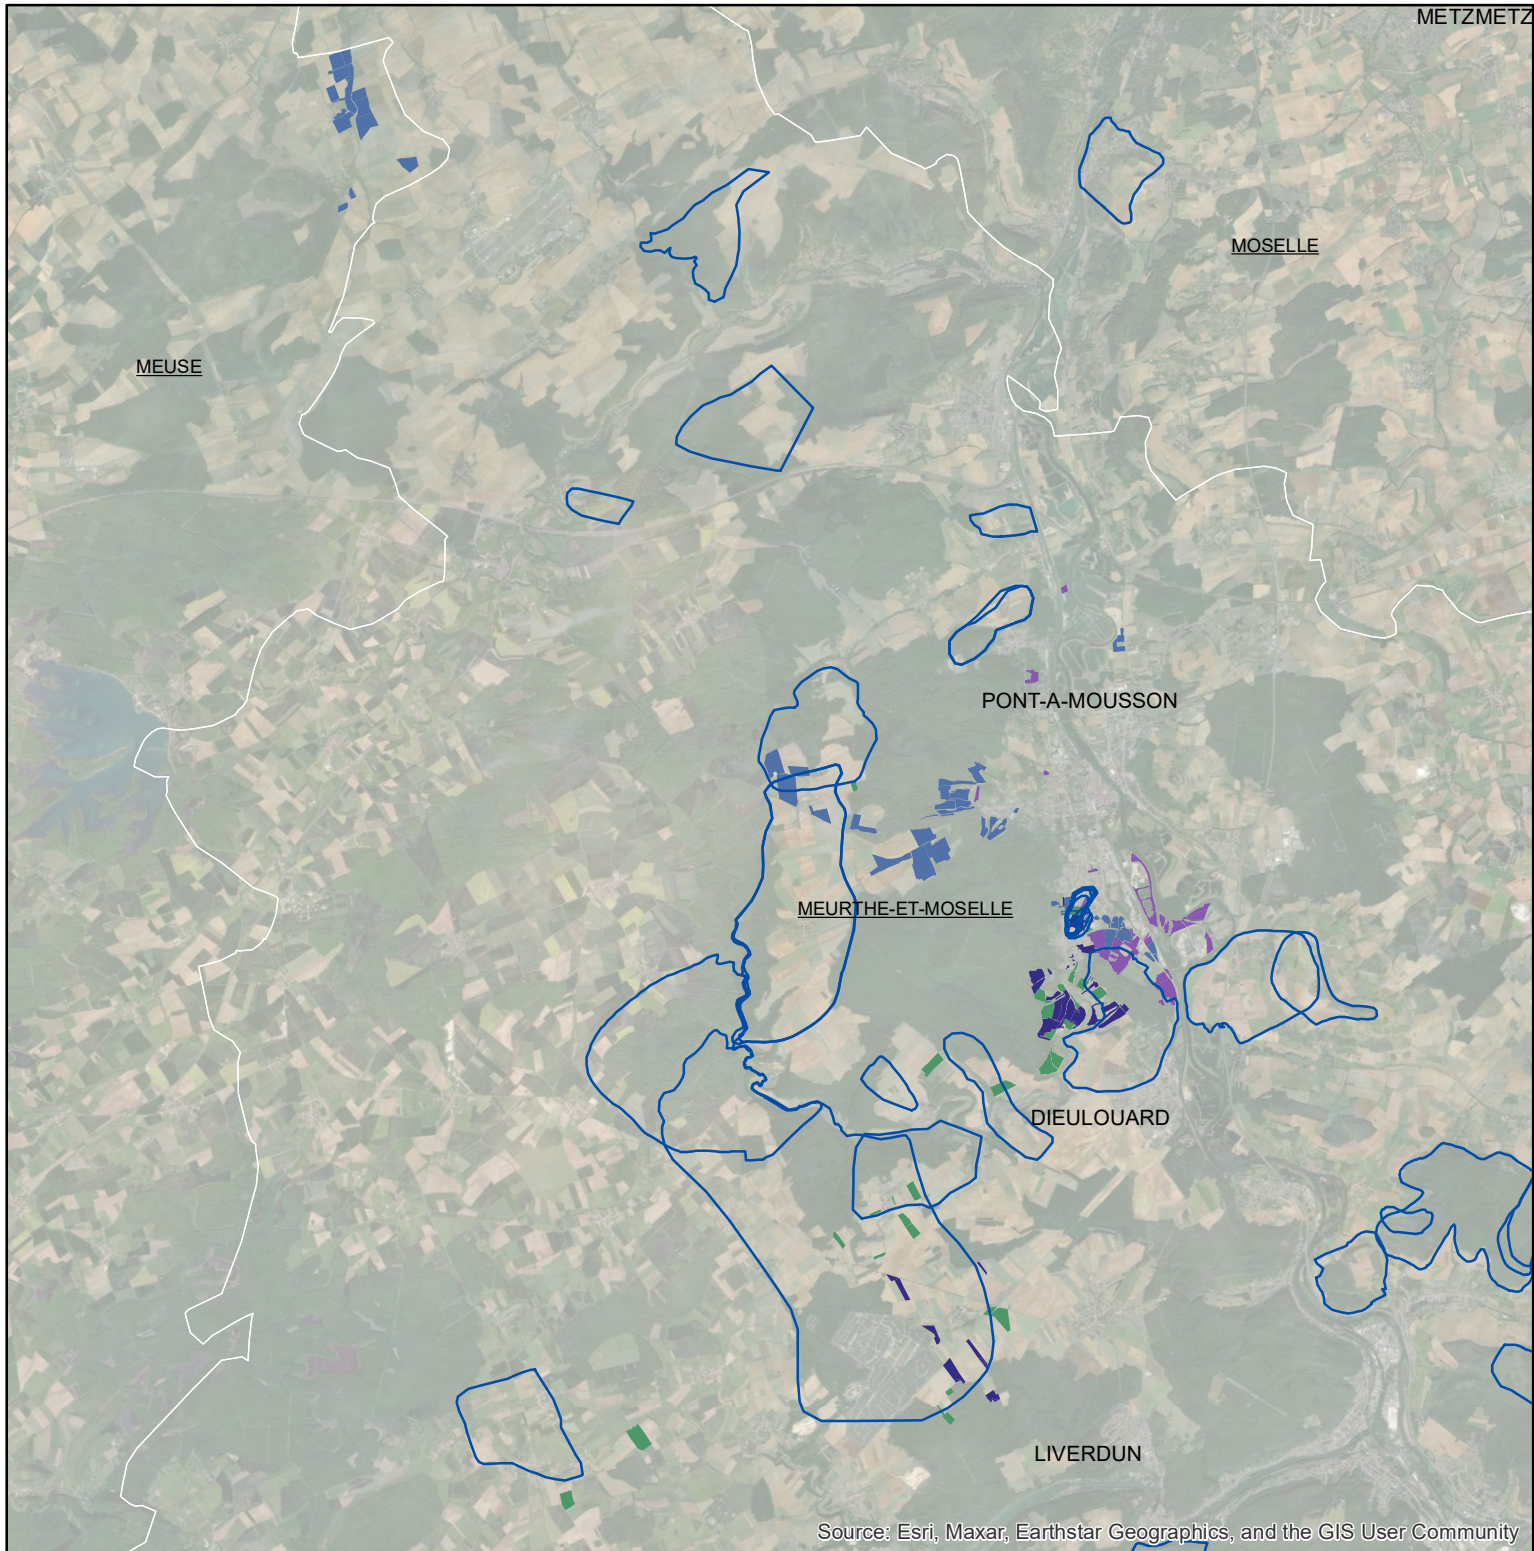

## Les parcelles des agriculteurs concernés en 2019 sur l'AAC 54090 - BLENOD-LES-PONT-A-MOUSSON (1) (code SANDRE : 5071)

0 2 4 8  
Km

### Légende de la carte de situation

- Région Grand Est
- Bassins hydrographiques

### Légende de la carte principale

1 couleur = 1 exploitation agricole