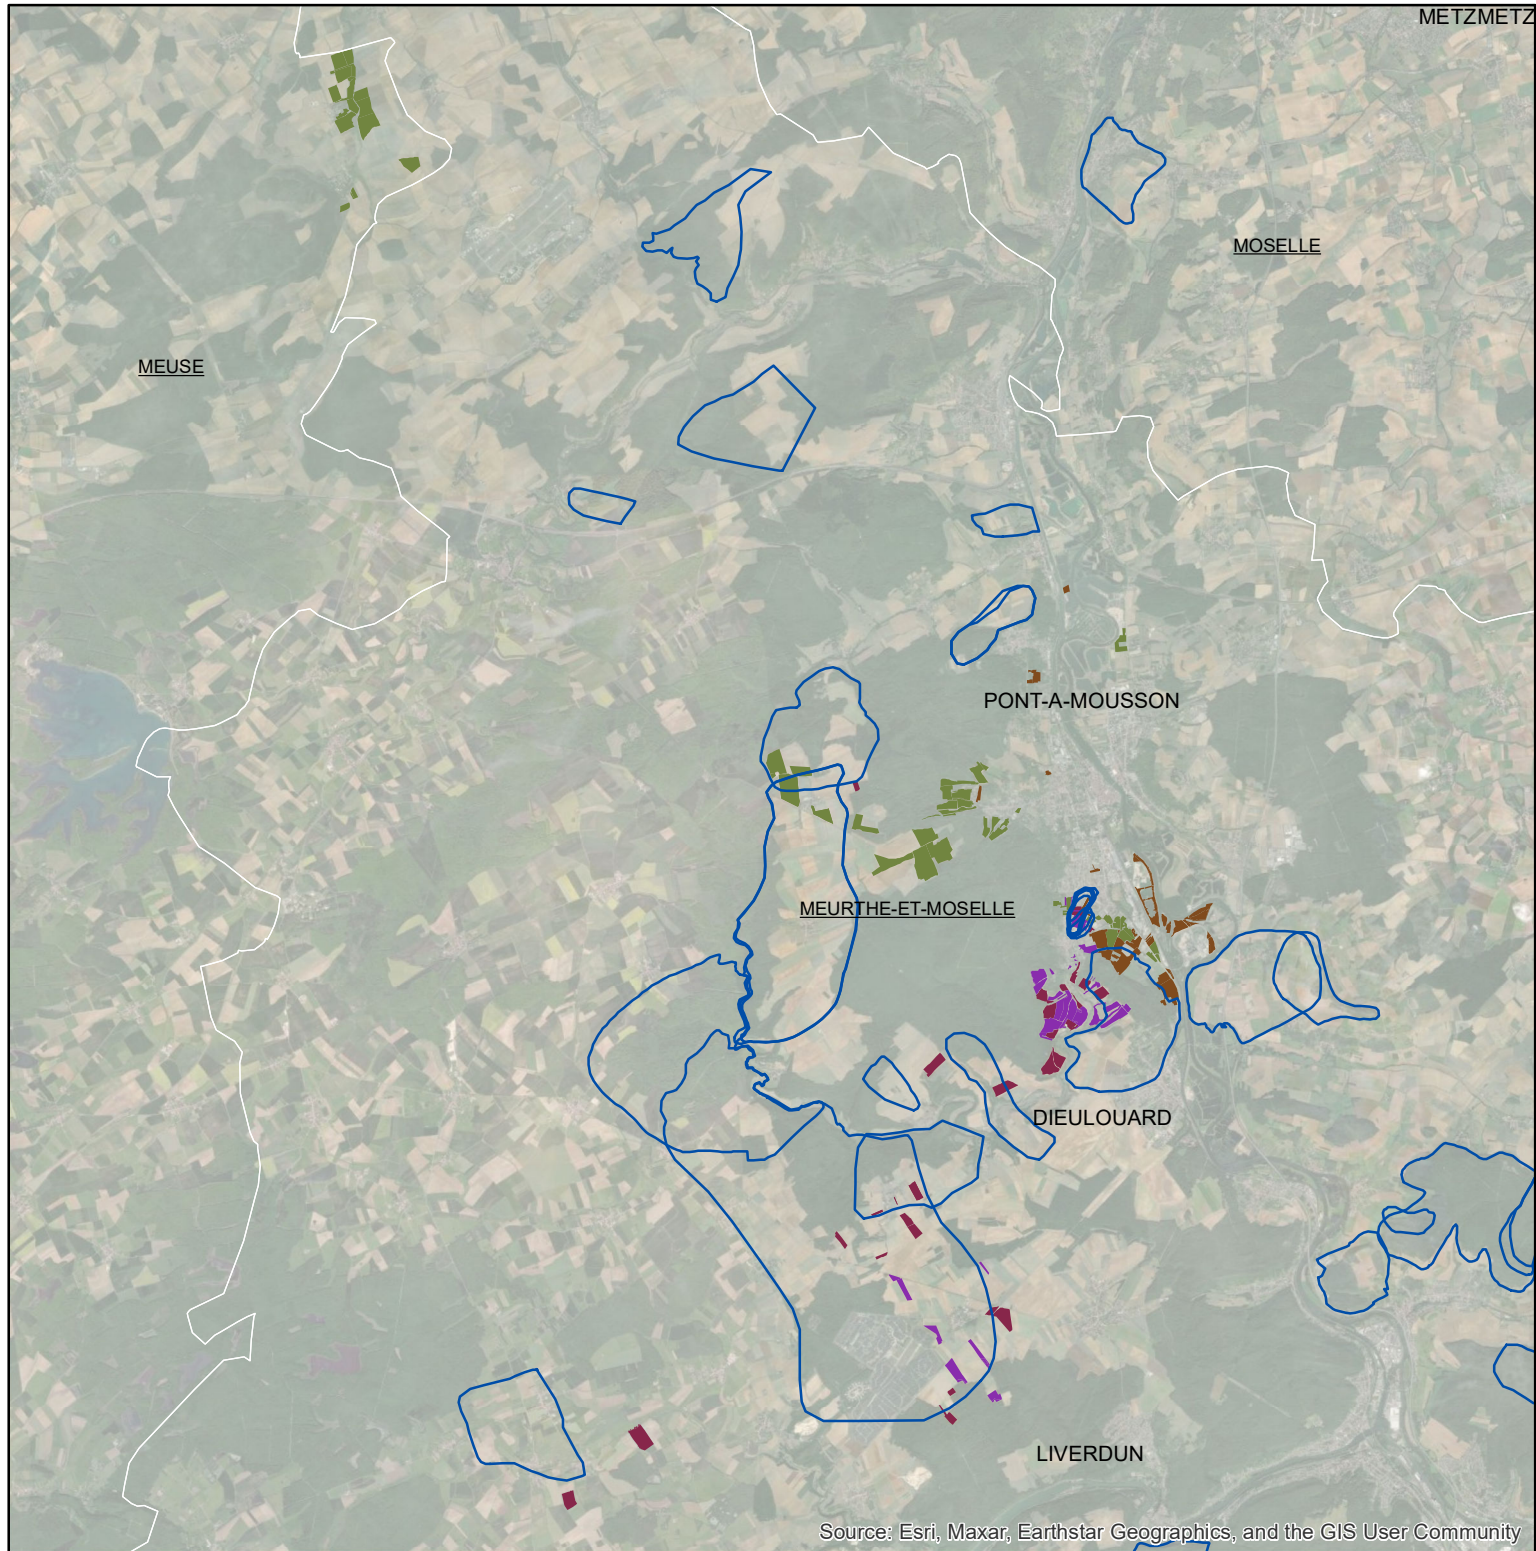

## Les parcellaires des agriculteurs concernés en 2019 sur l'AAC 54091 - BLENOD-LES-PONT-A-MOUSSON (2) (code SANDRE : 4912)

0 2 4 8  
Km

### Légende de la carte de situation

- Région Grand Est
- Bassins hydrographiques

### Légende de la carte principale

1 couleur = 1 exploitation agricole