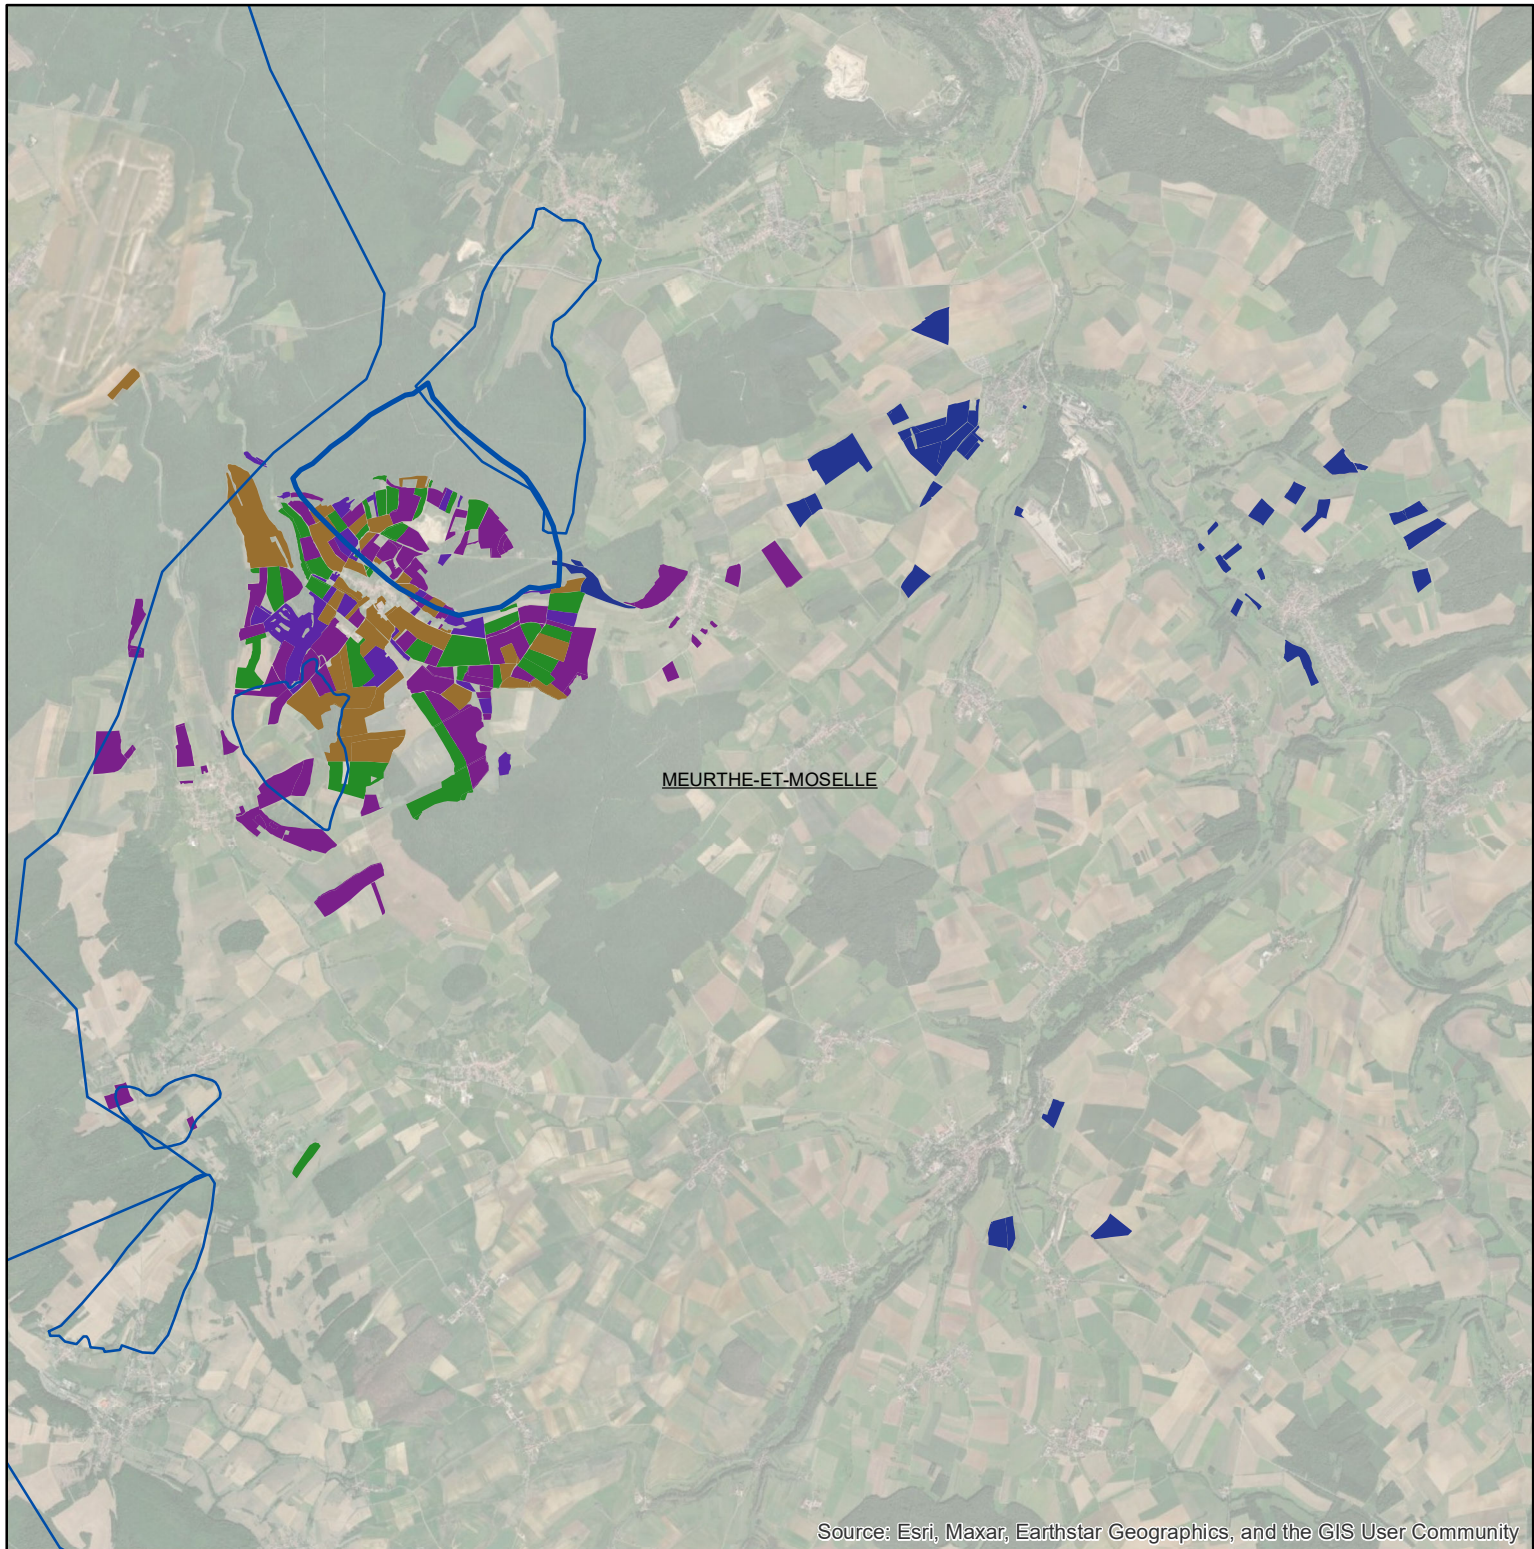

Les parcellaires des agriculteurs concernés en 2019 sur l'AAC 54112 - THUILLEY-AUX-GROSEILLES / GERMINY (code SANDRE : 4908)

Légende de la carte principale

1 couleur = 1 exploitation agricole

Légende de la carte de situation

- Région Grand Est
- Bassins hydrographiques