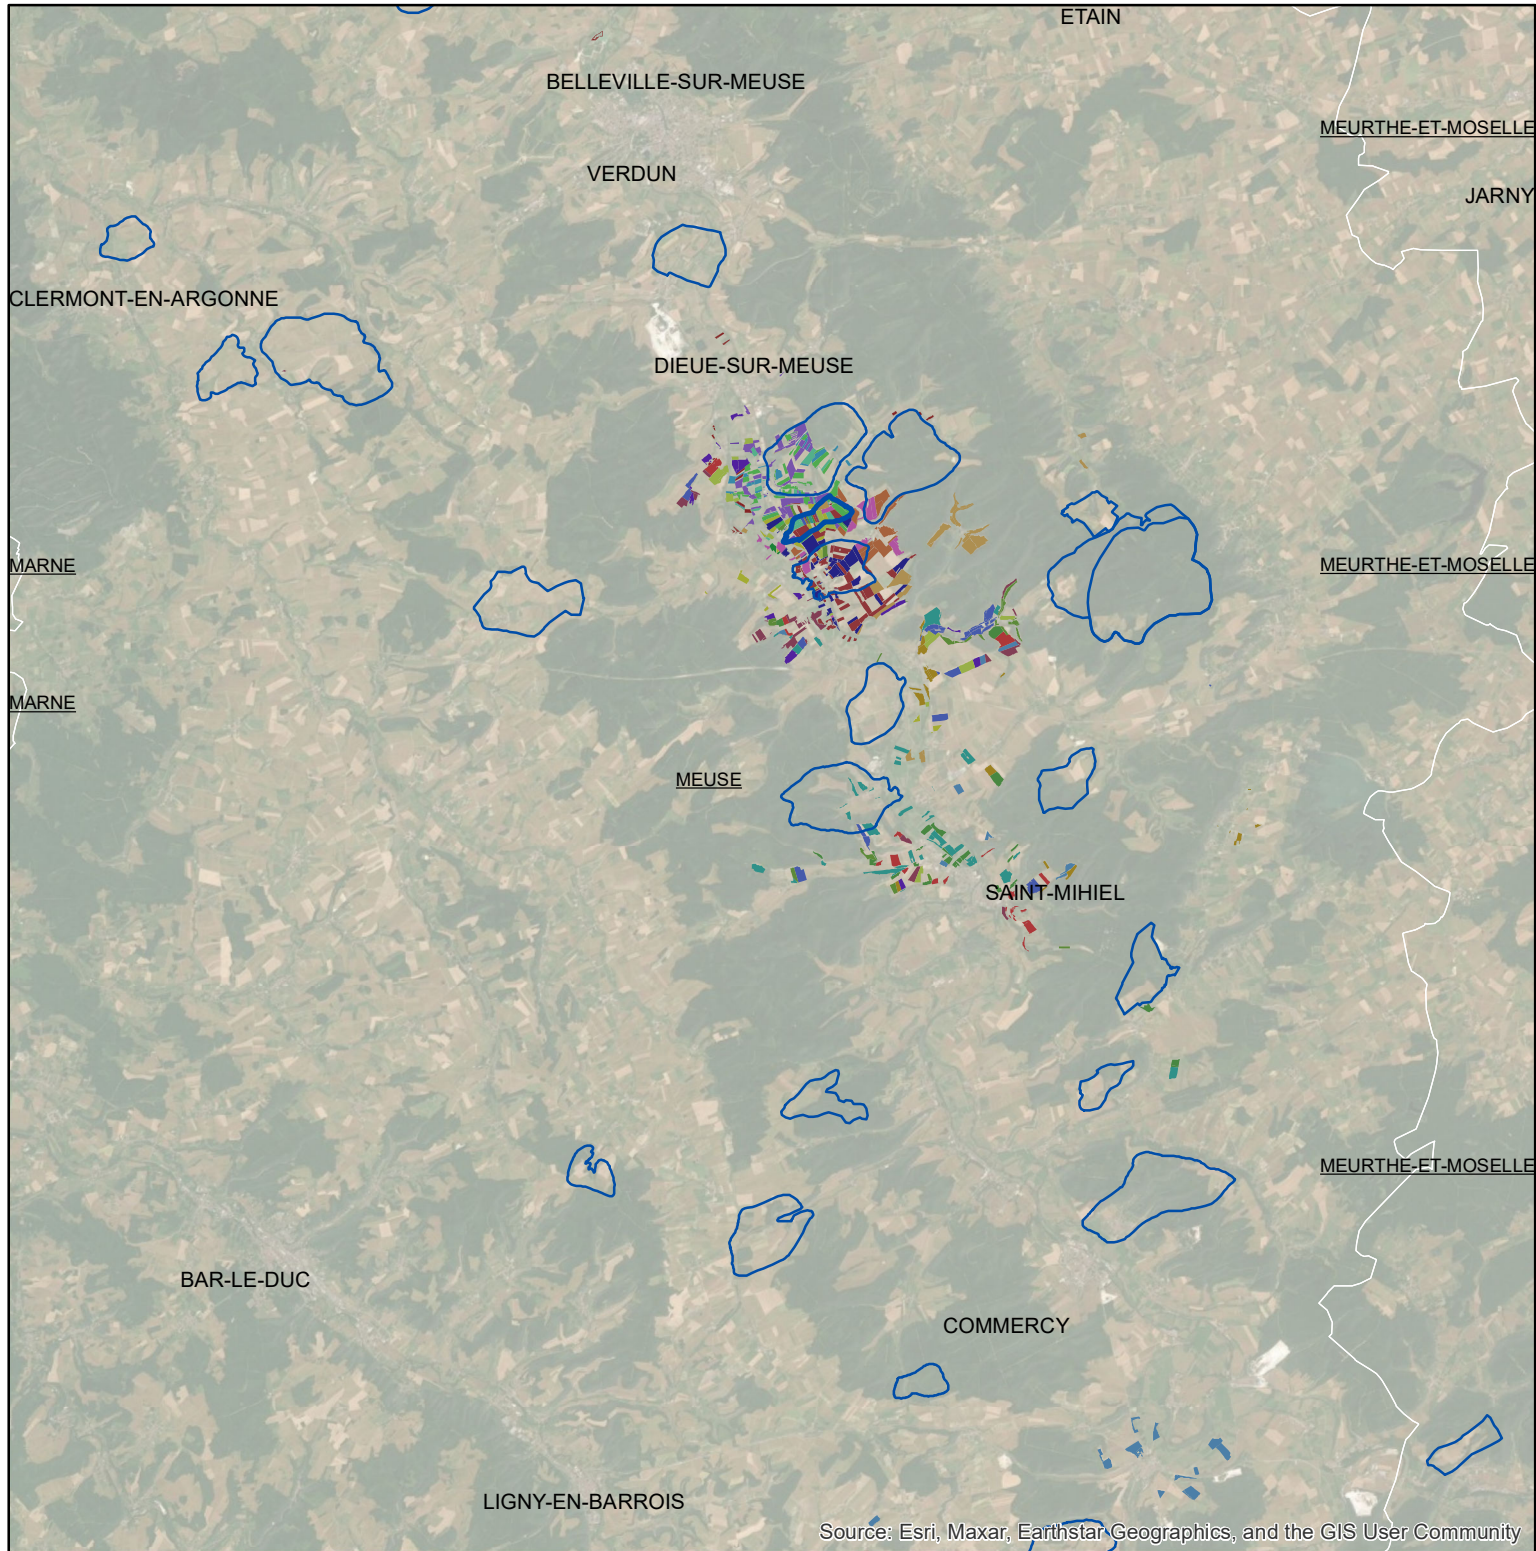

## Les parcelles des agriculteurs concernés en 2019 sur l'AAC 55016 - AMBLY SUR MEUSE/TROYON/RANZIERES (code SANDRE : 5082)

Source: Esri, Maxar, EarthStar Geographics, and the GIS User Community

### Légende de la carte de situation

- Région Grand Est
- Bassins hydrographiques

### Légende de la carte principale

1 couleur = 1 exploitation agricole