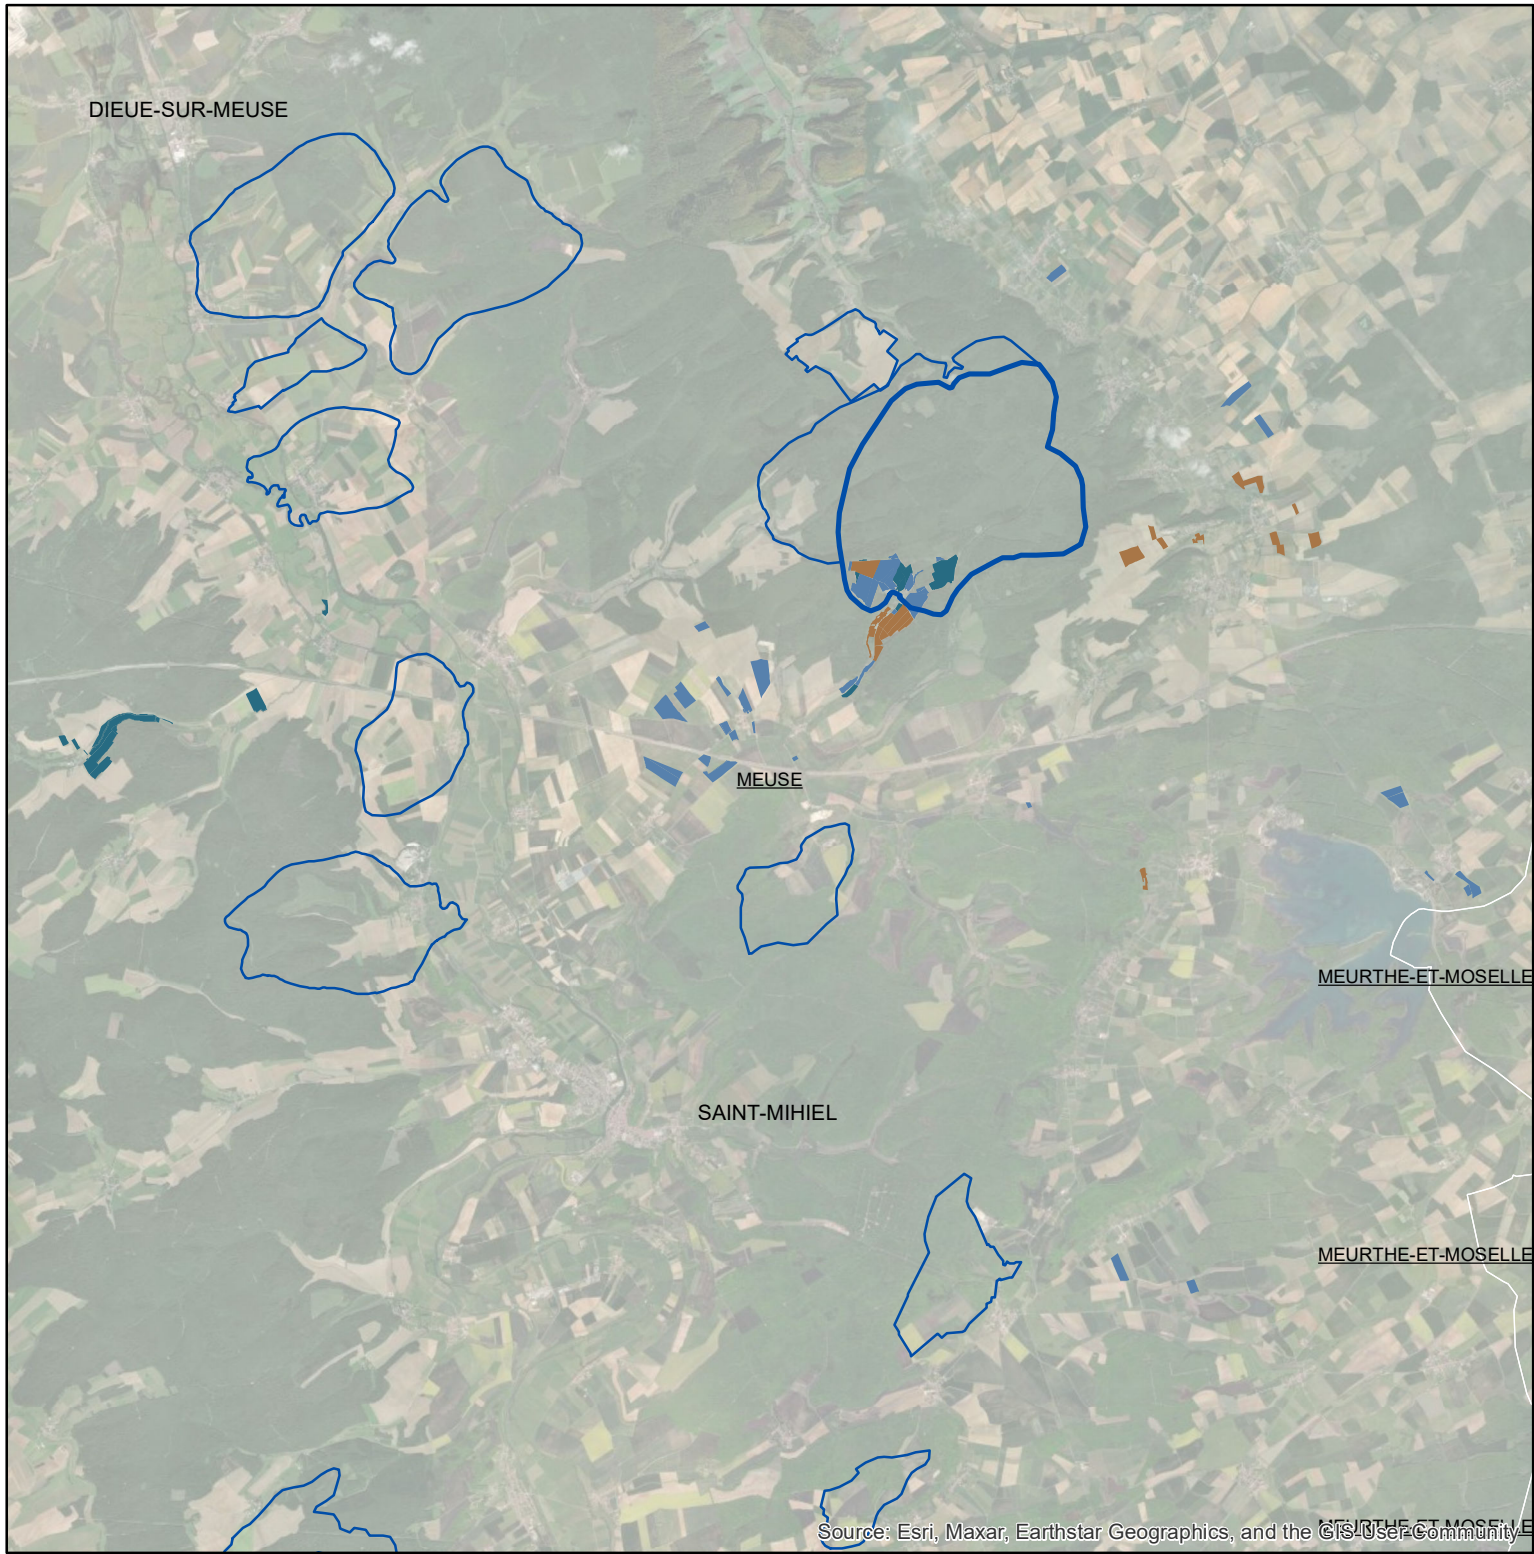

Les parcellaires des agriculteurs concernés en 2019 sur l'AAC 55043 - LAMORVILLE / DEUXNOUDS-AUX-BOIS (code SANDRE : 5158)

Source: Esri, Maxar, Earthstar Geographics, and the GIS User Community

Légende de la carte principale

1 couleur = 1 exploitation agricole

Légende de la carte de situation

- Région Grand Est
- Bassins hydrographiques