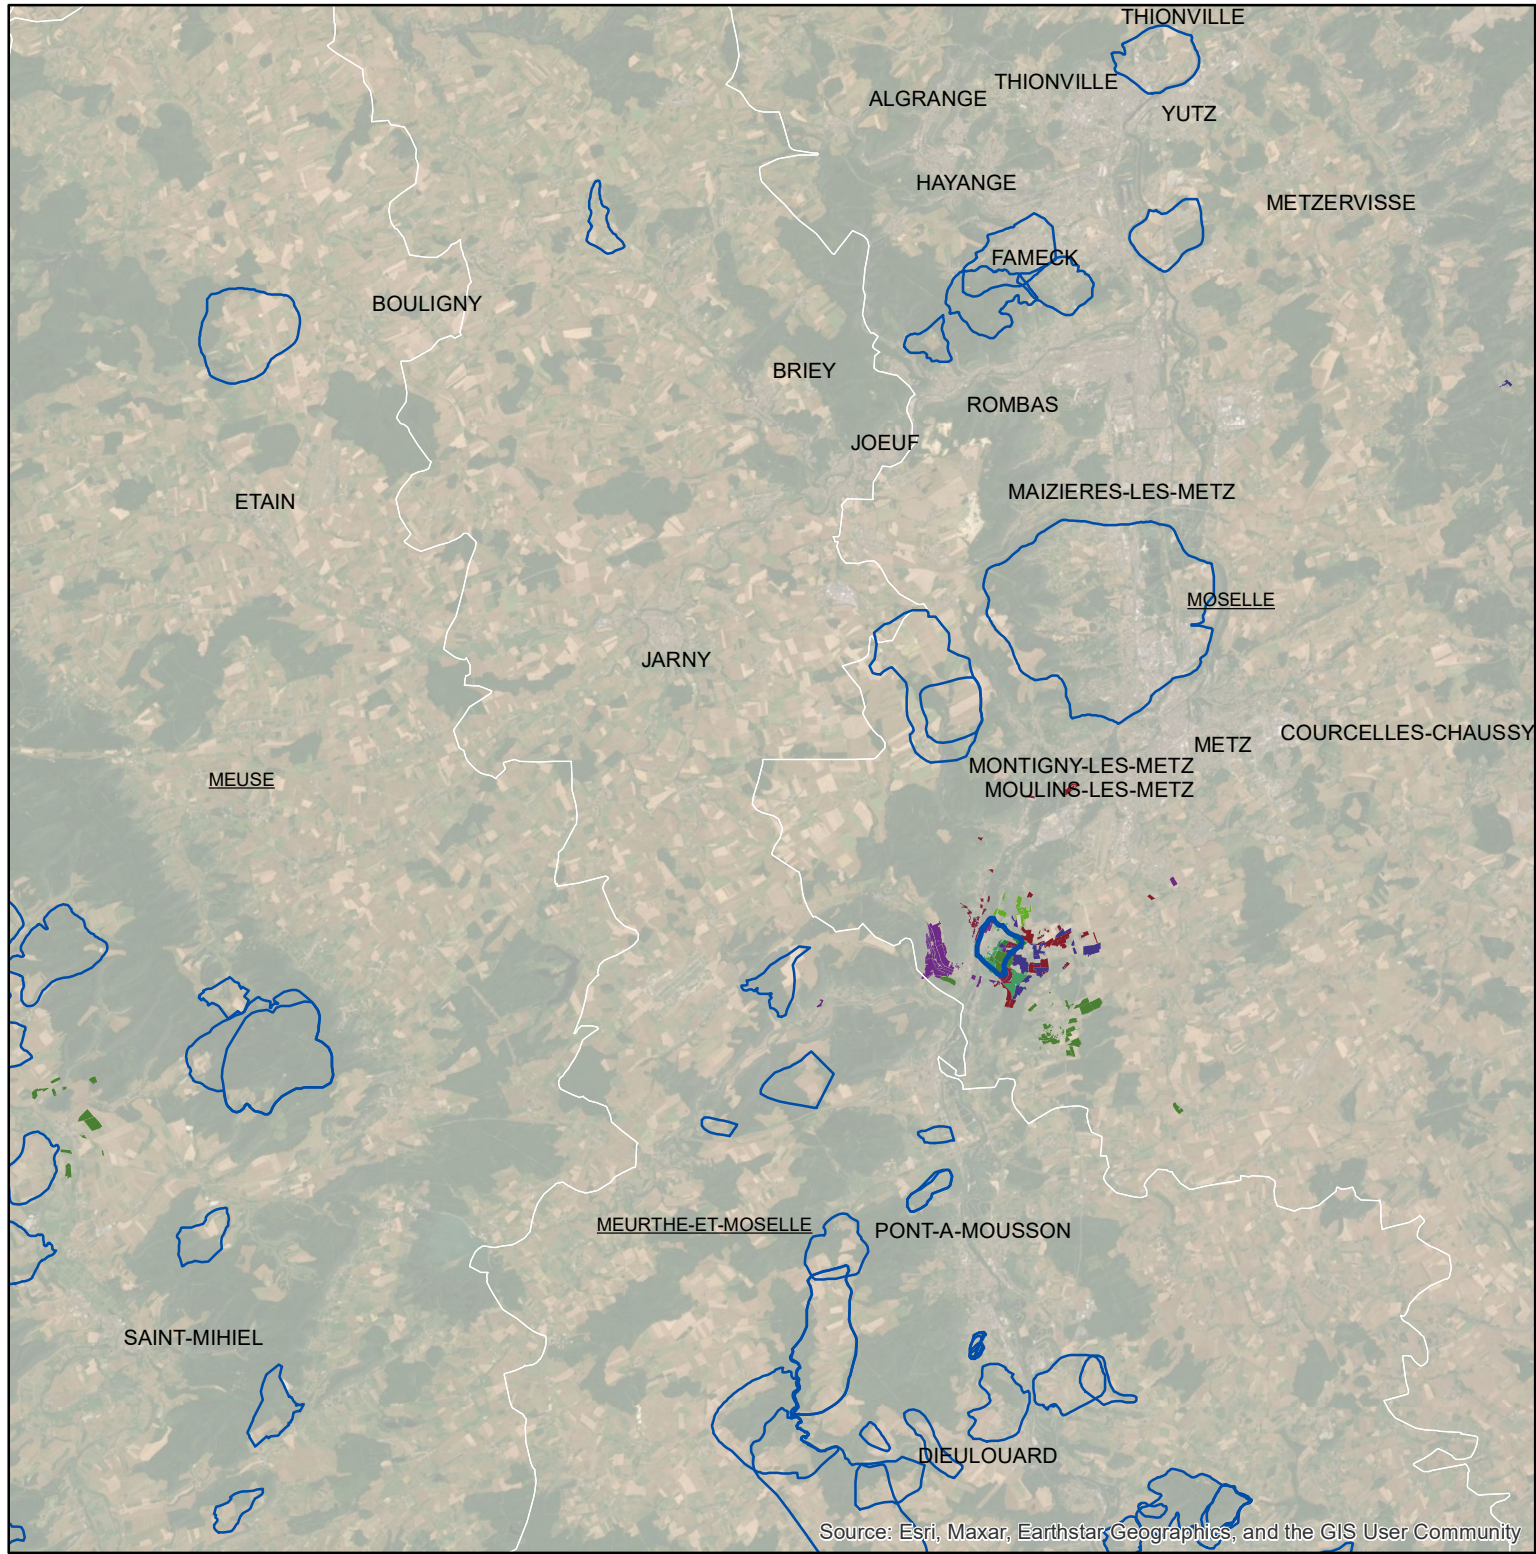

## Les parcelles des agriculteurs concernés en 2019 sur l'AAC 57045 - CORNY-SUR-MOSELLE (code SANDRE : 4919)

Source: Esri, Maxar, Earthstar, Geographics, and the GIS User Community

### Légende de la carte de situation

- Région Grand Est
- Bassins hydrographiques

### Légende de la carte principale

1 couleur = 1 exploitation agricole