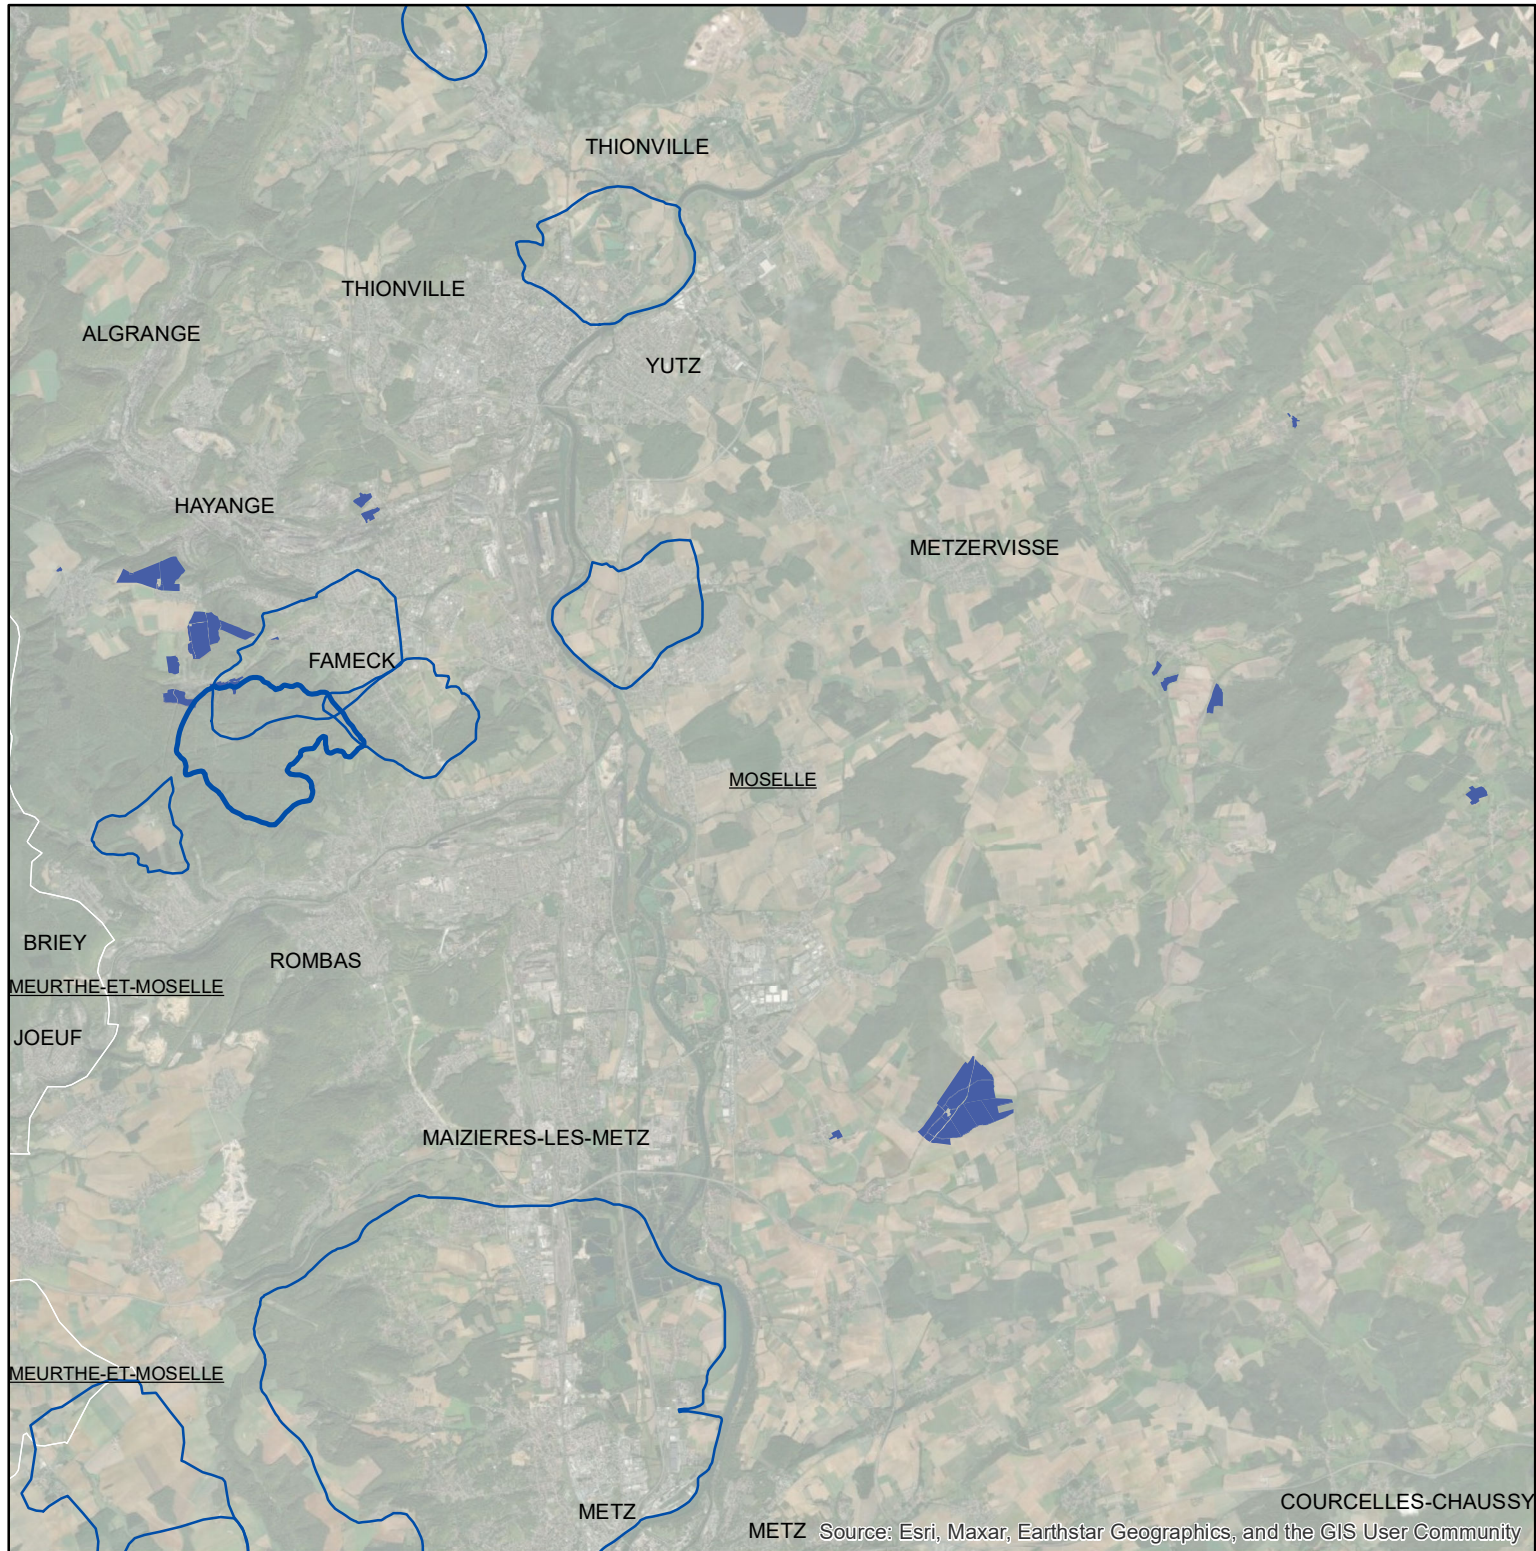

## Les parcelles des agriculteurs concernés en 2019 sur l'AAC 57062 - RANGUEVAUX (code SANDRE : 5099)

METZ Source: Esri, Maxar, Earthstar Geographics, and the GIS User Community

### Légende de la carte principale

1 couleur = 1 exploitation agricole

### Légende de la carte de situation

- Région Grand Est
- Bassins hydrographiques