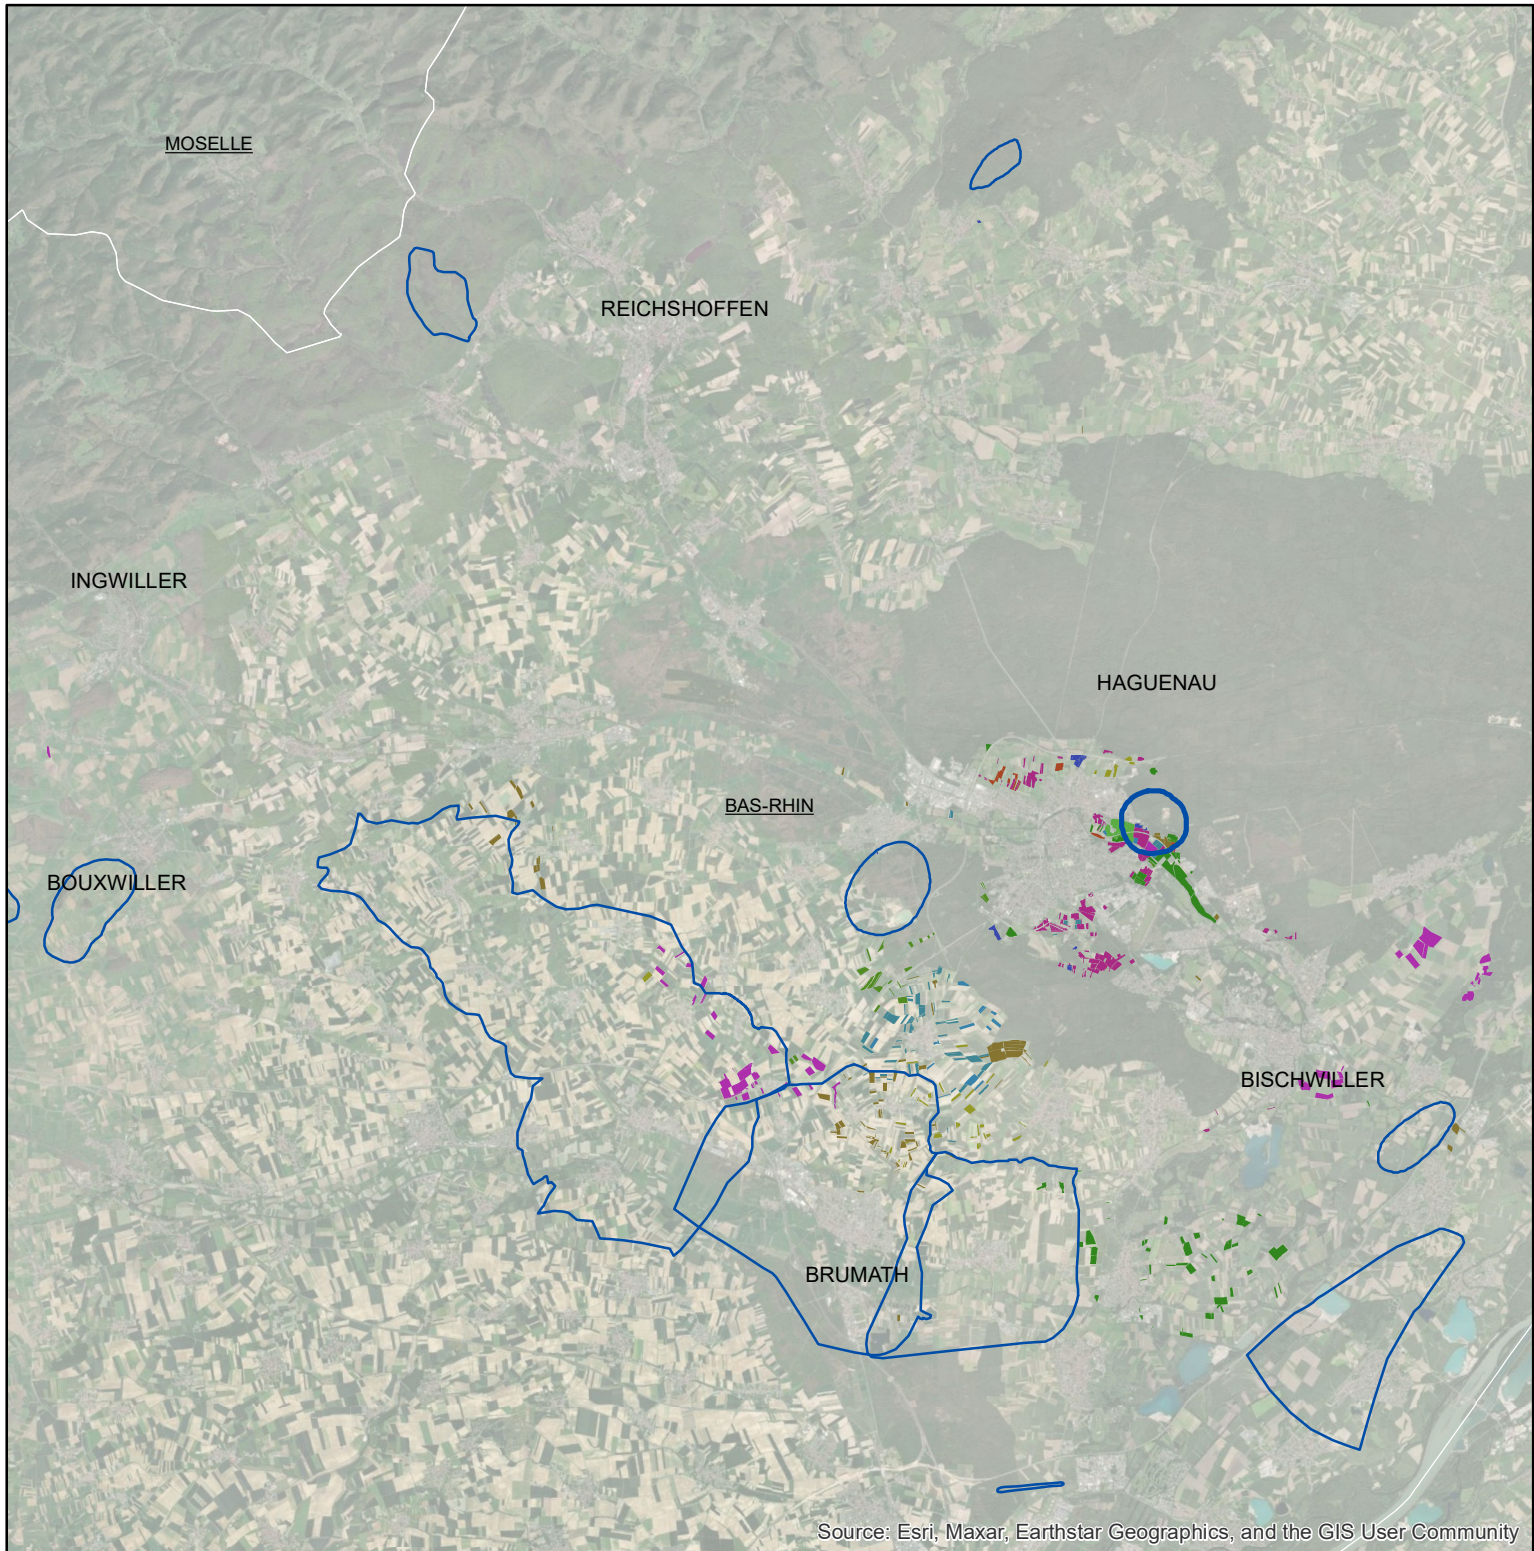

Les parcelles des agriculteurs concernés en 2019 sur l'AAC 67033 - HAGUENAU (code SANDRE : 5241)

0 2 4 8
Km

Légende de la carte principale

1 couleur = 1 exploitation agricole

Légende de la carte de situation

- Région Grand Est
- Bassins hydrographiques