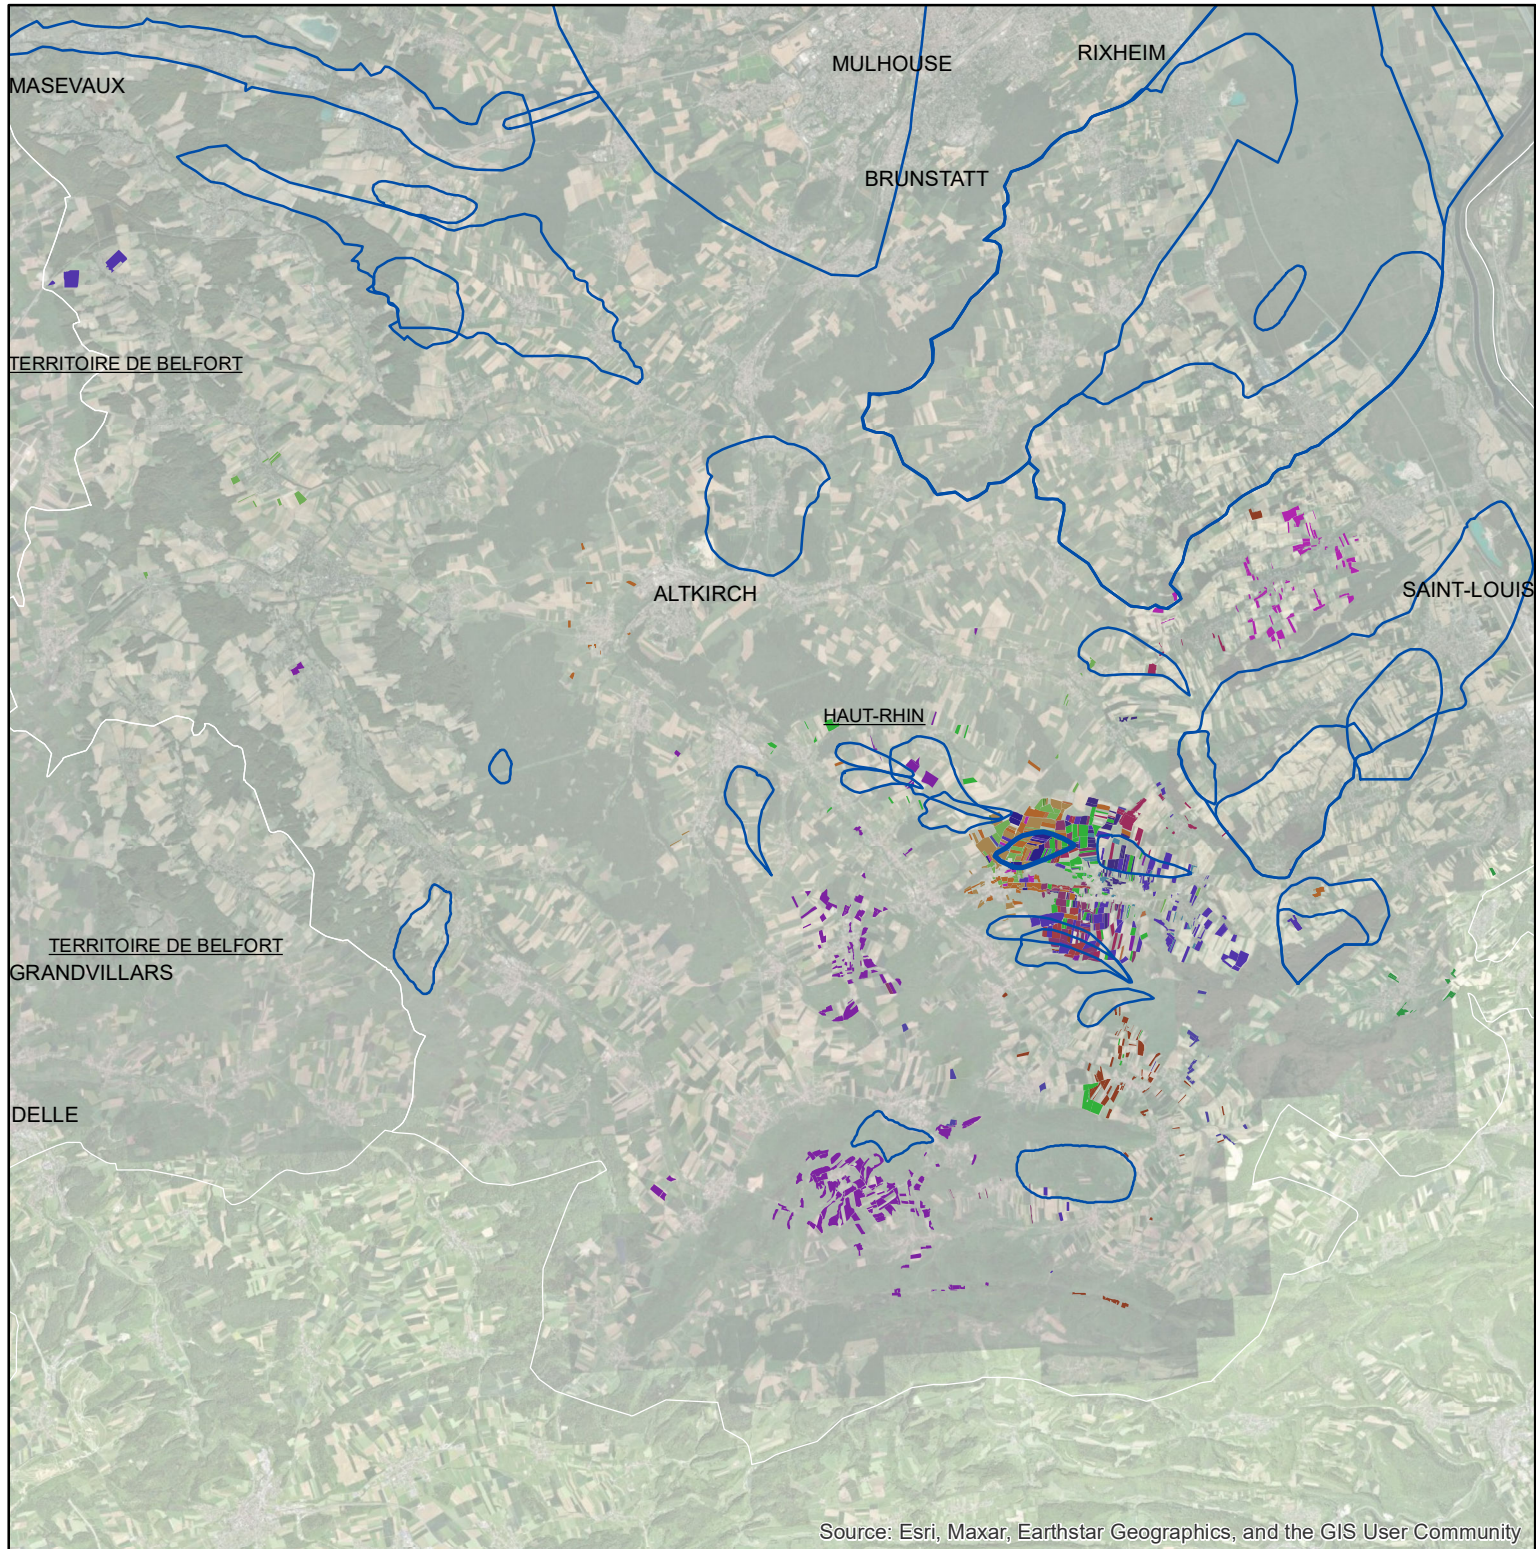

Les parcelles des agriculteurs concernés en 2019 sur l'AAC 68055 - STEINSOULTZ (code SANDRE : 5167)

Légende de la carte de situation

- Région Grand Est
- Bassins hydrographiques

Légende de la carte principale

1 couleur = 1 exploitation agricole