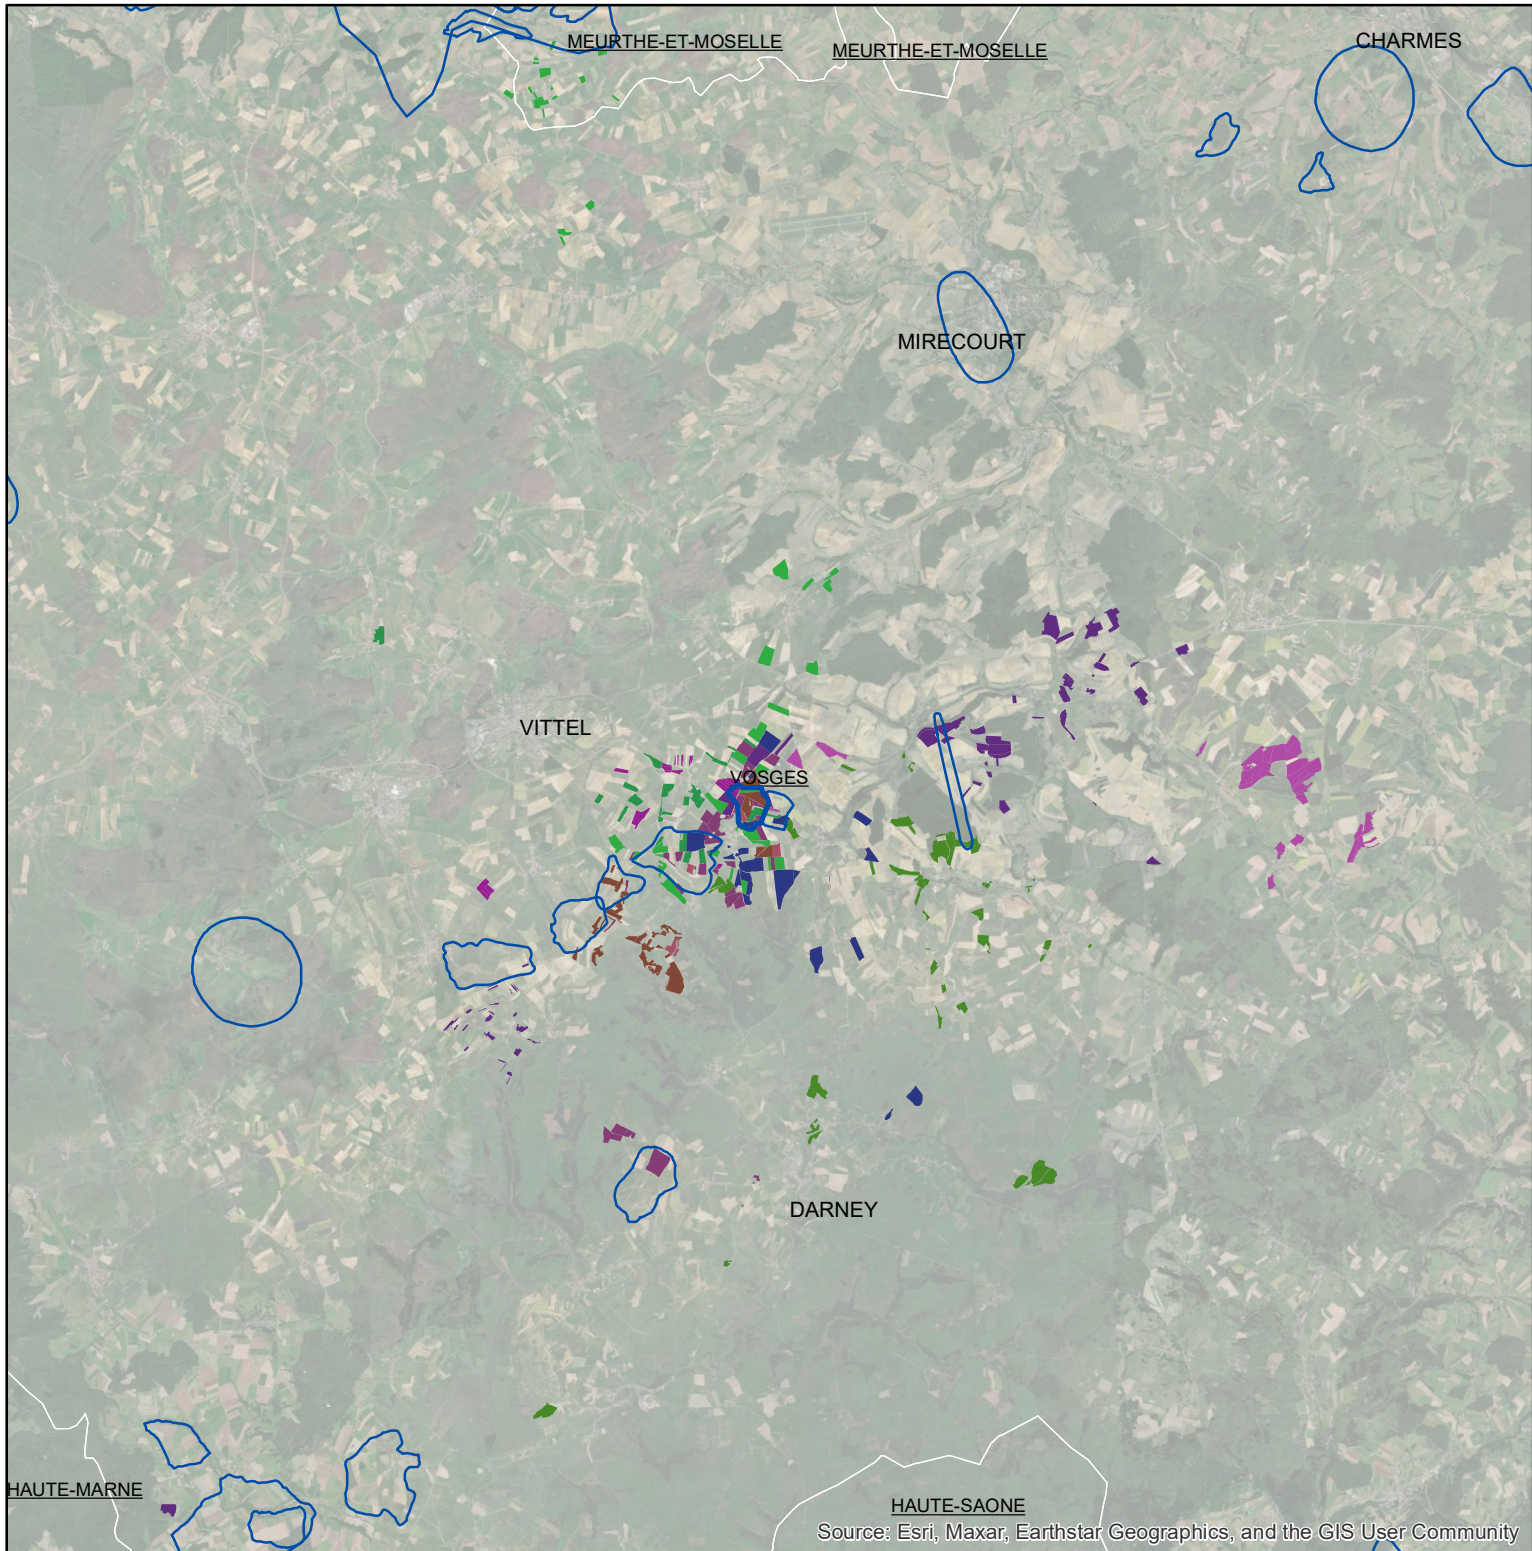

## Les parcelles des agriculteurs concernés en 2019 sur l'AAC 88009 - MONTHUREUX-LE-SEC (code SANDRE : 4906)

Source: Esri, Maxar, Earthstar Geographics, and the GIS User Community

### Légende de la carte principale

1 couleur = 1 exploitation agricole

### Légende de la carte de situation

-  Région Grand Est
-  Bassins hydrographiques