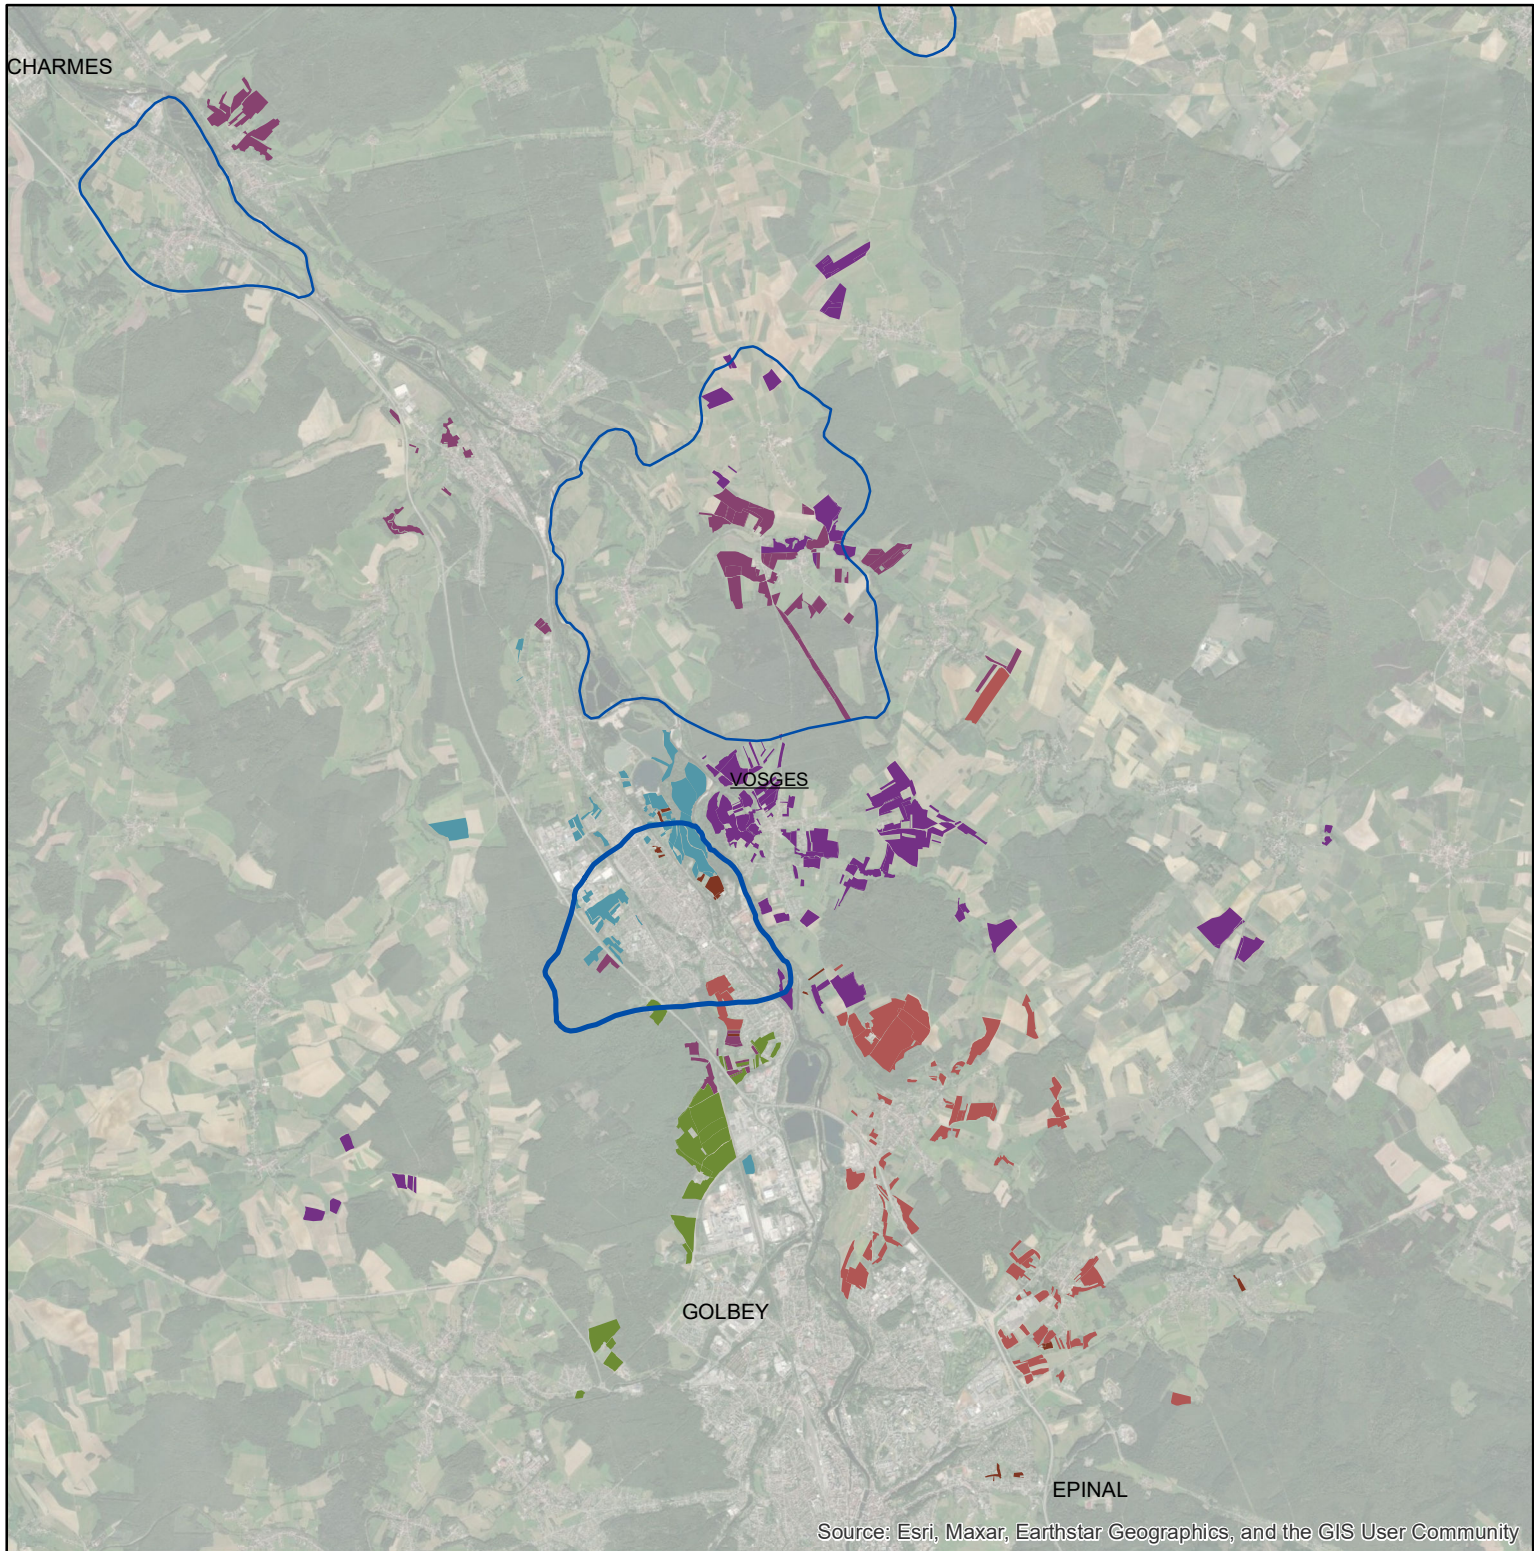

Les parcellaires des agriculteurs concernés en 2019 sur l'AAC 88038 - CAPAVENIR VOSGES (code SANDRE : 4900)

0 1,25 2,5 5
Km

Légende de la carte de situation

-  Région Grand Est
-  Bassins hydrographiques

Légende de la carte principale

1 couleur = 1 exploitation agricole