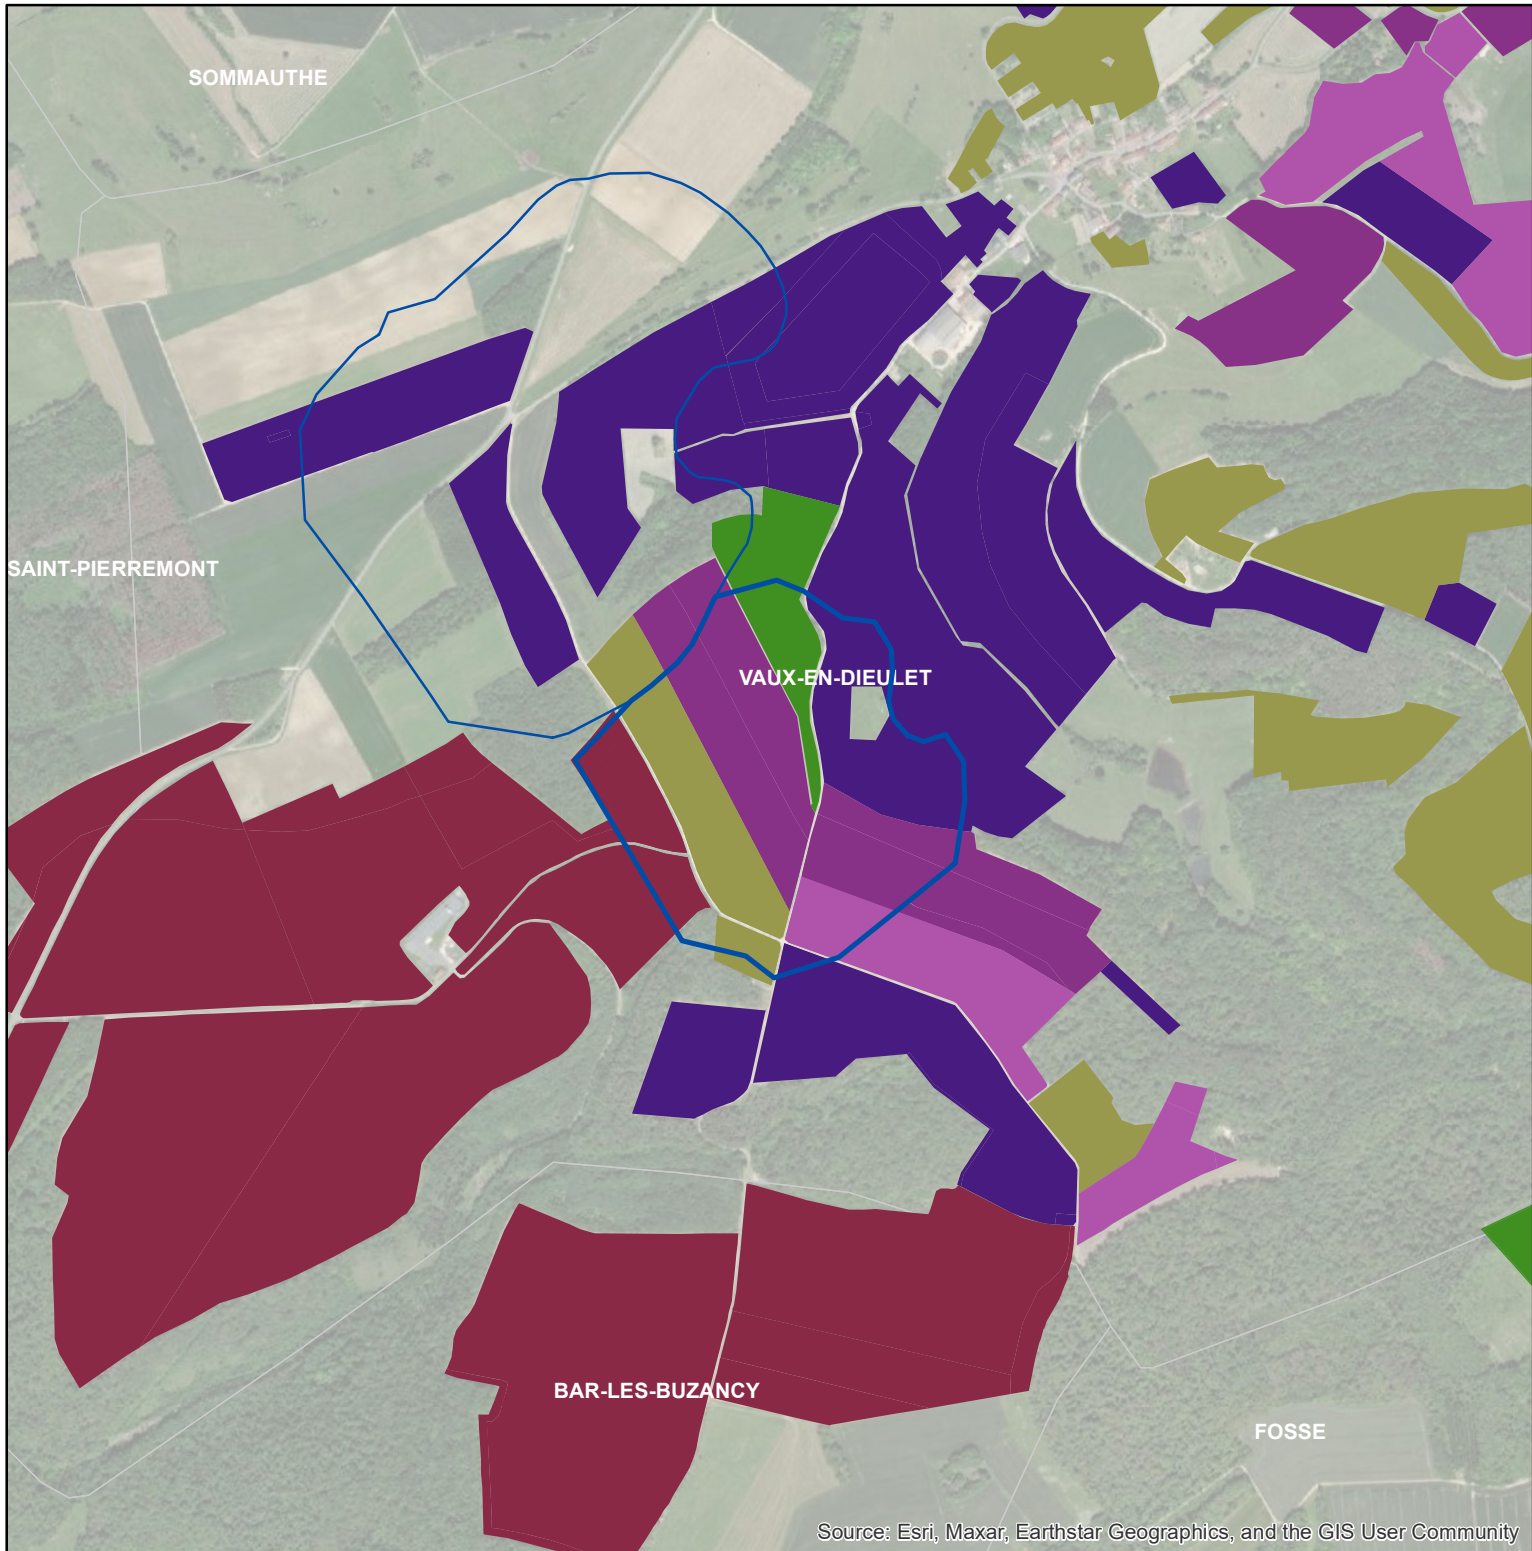

Les parcelles des agriculteurs concernés en 2019 sur l'AAC 08024 - VAUX-EN-DIEULET (2) (code SANDRE : 5132)

Source: Esri, Maxar, Earthstar Geographics, and the GIS User Community

0 0,175 0,35 0,7
Km

Légende de la carte principale

1 couleur = 1 exploitation agricole

Légende de la carte de situation

-  Région Grand Est
-  Bassins hydrographiques