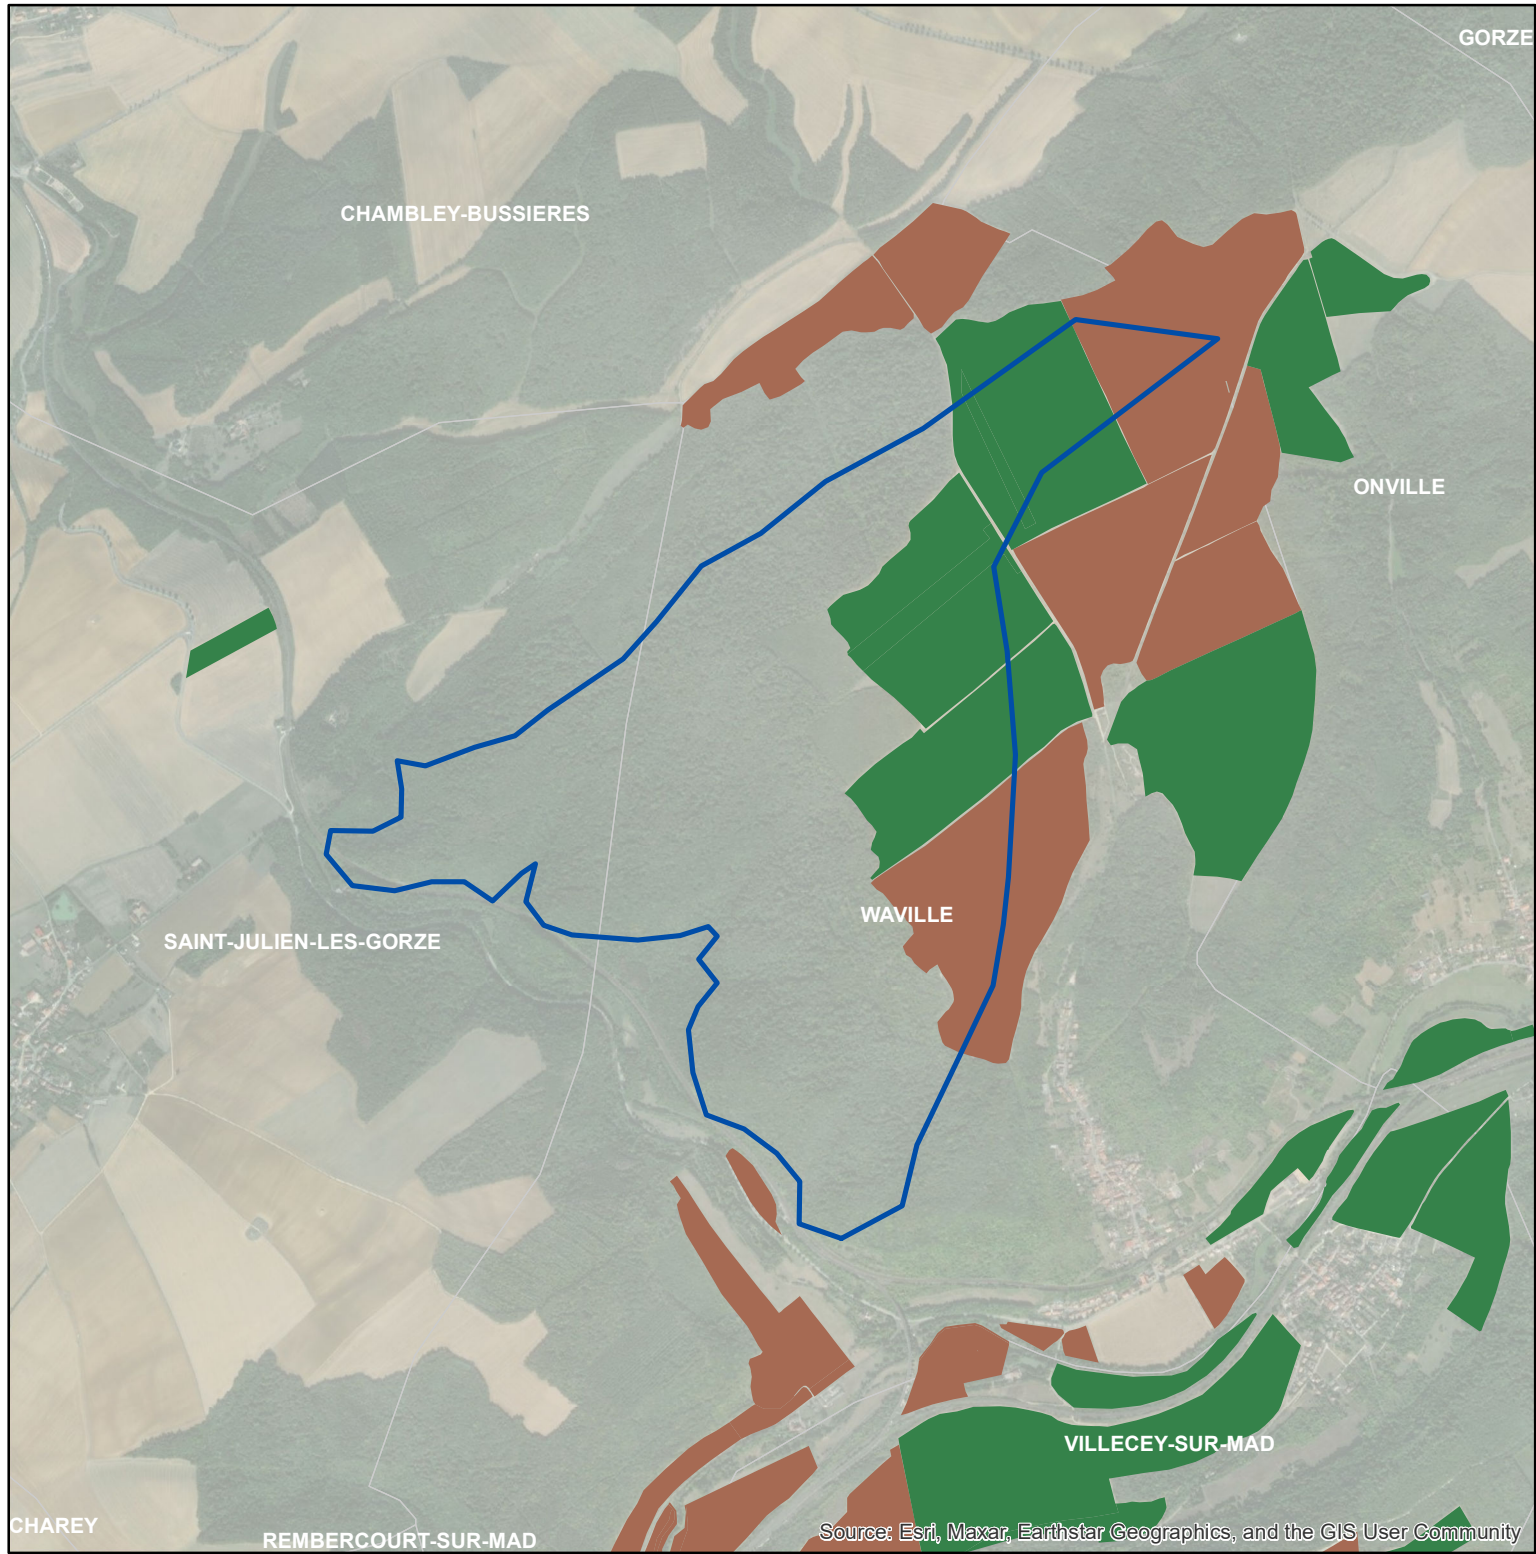

Les parcellaires des agriculteurs concernés en 2019 sur l'AAC 54084 - SAINT-JULIEN-LES-GORZE / DOMEVRE EN HAYE (code SANDRE : 5255)

Légende de la carte principale
1 couleur = 1 exploitation agricole

Légende de la carte de situation
 Région Grand Est
 Bassins hydrographiques