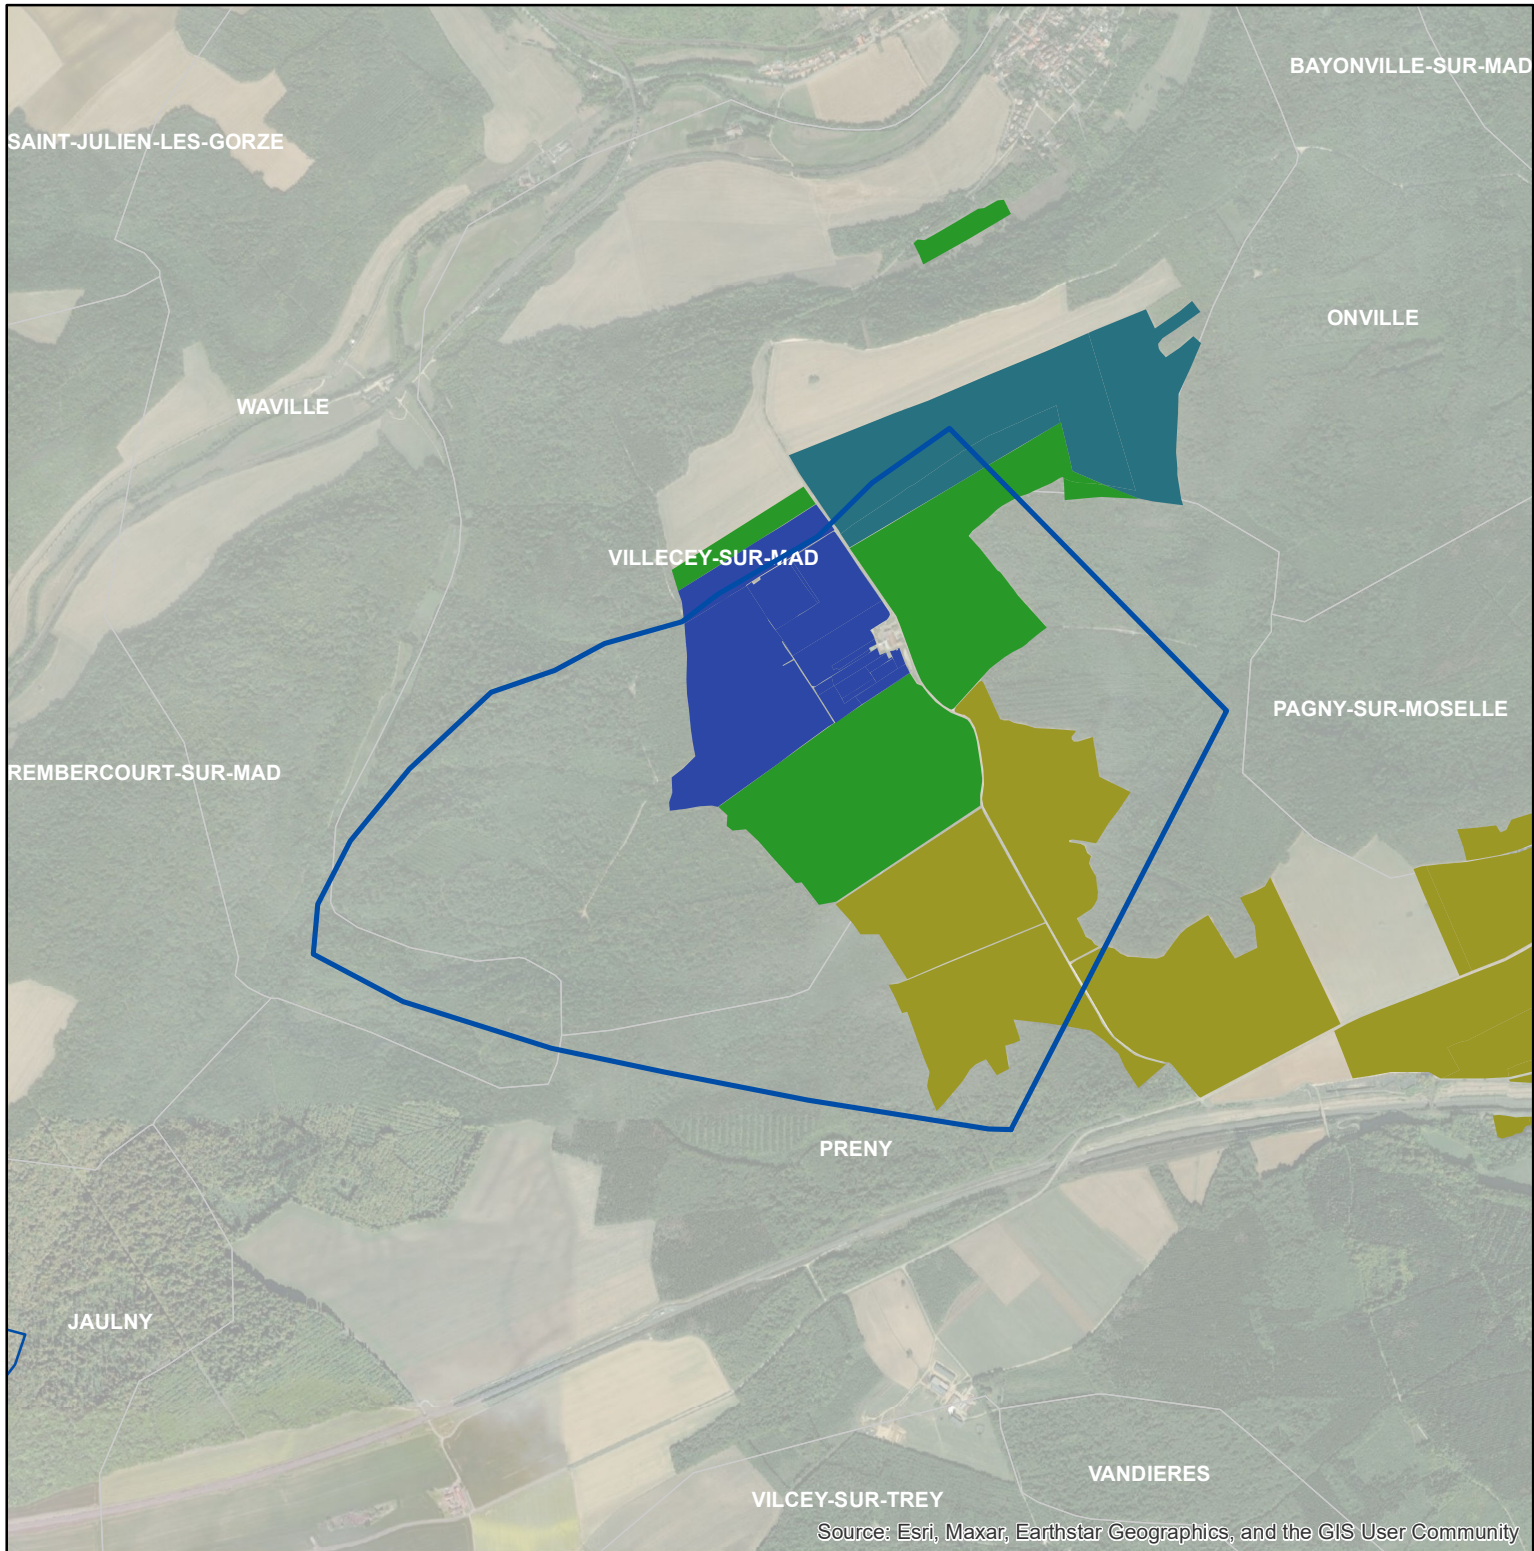

Les parcelles des agriculteurs concernés en 2019 sur l'AAC 54085 - WAVILLE / DOMEVRE EN HAYE (code SANDRE : 5089)

Source: Esri, Maxar, Earthstar Geographics, and the GIS User Community

Légende de la carte de situation

- Région Grand Est
- Bassins hydrographiques

Légende de la carte principale

1 couleur = 1 exploitation agricole