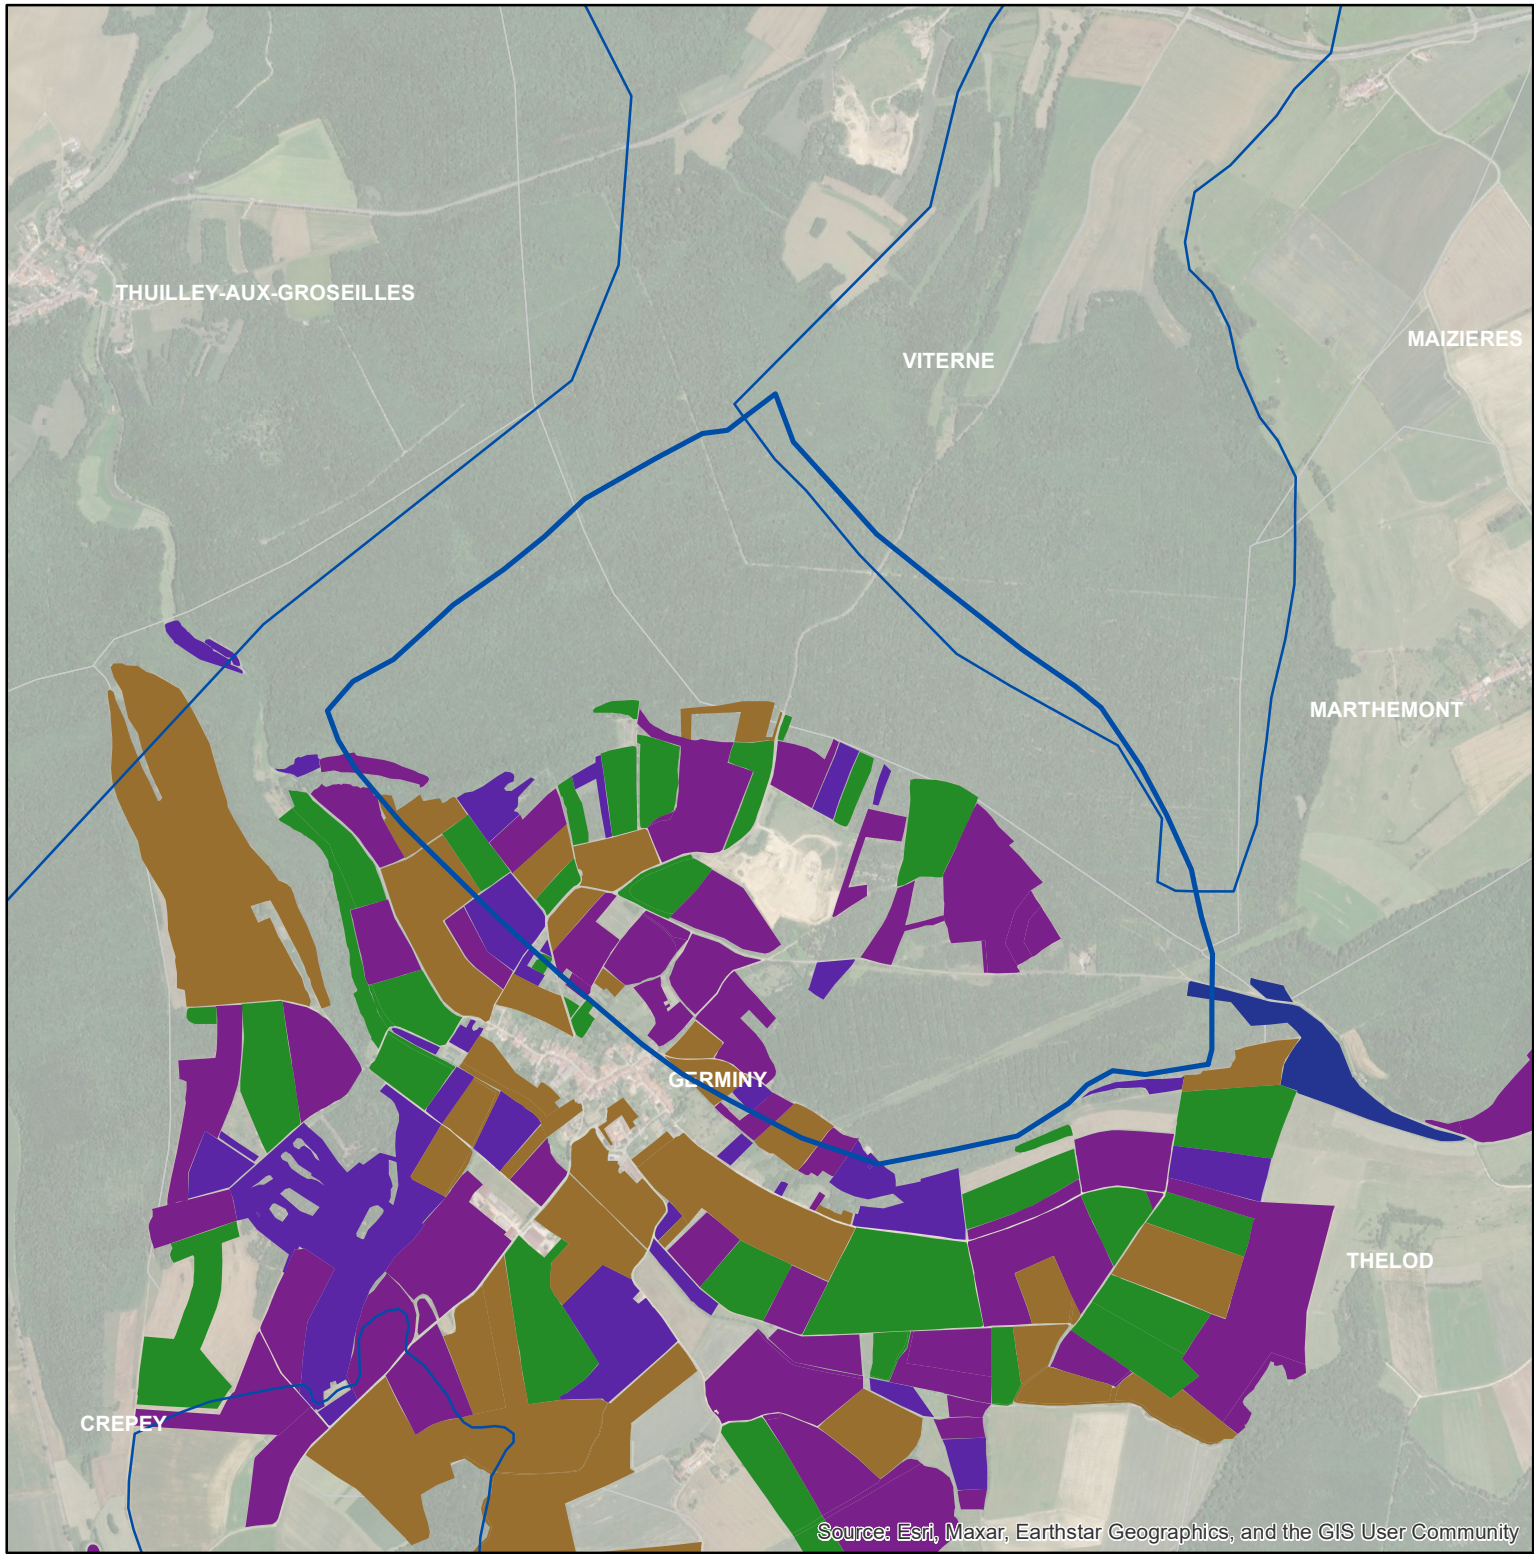

Les parcelles des agriculteurs concernés en 2019 sur l'AAC 54112 - THUILLEY-AUX-GROSEILLES / GERMINY (code SANDRE : 4908)

Source: Esri, Maxar, Earthstar Geographics, and the GIS User Community

0 0,3 0,6 1,2
Km

Légende de la carte de situation

-  Région Grand Est
-  Bassins hydrographiques

Légende de la carte principale

1 couleur = 1 exploitation agricole