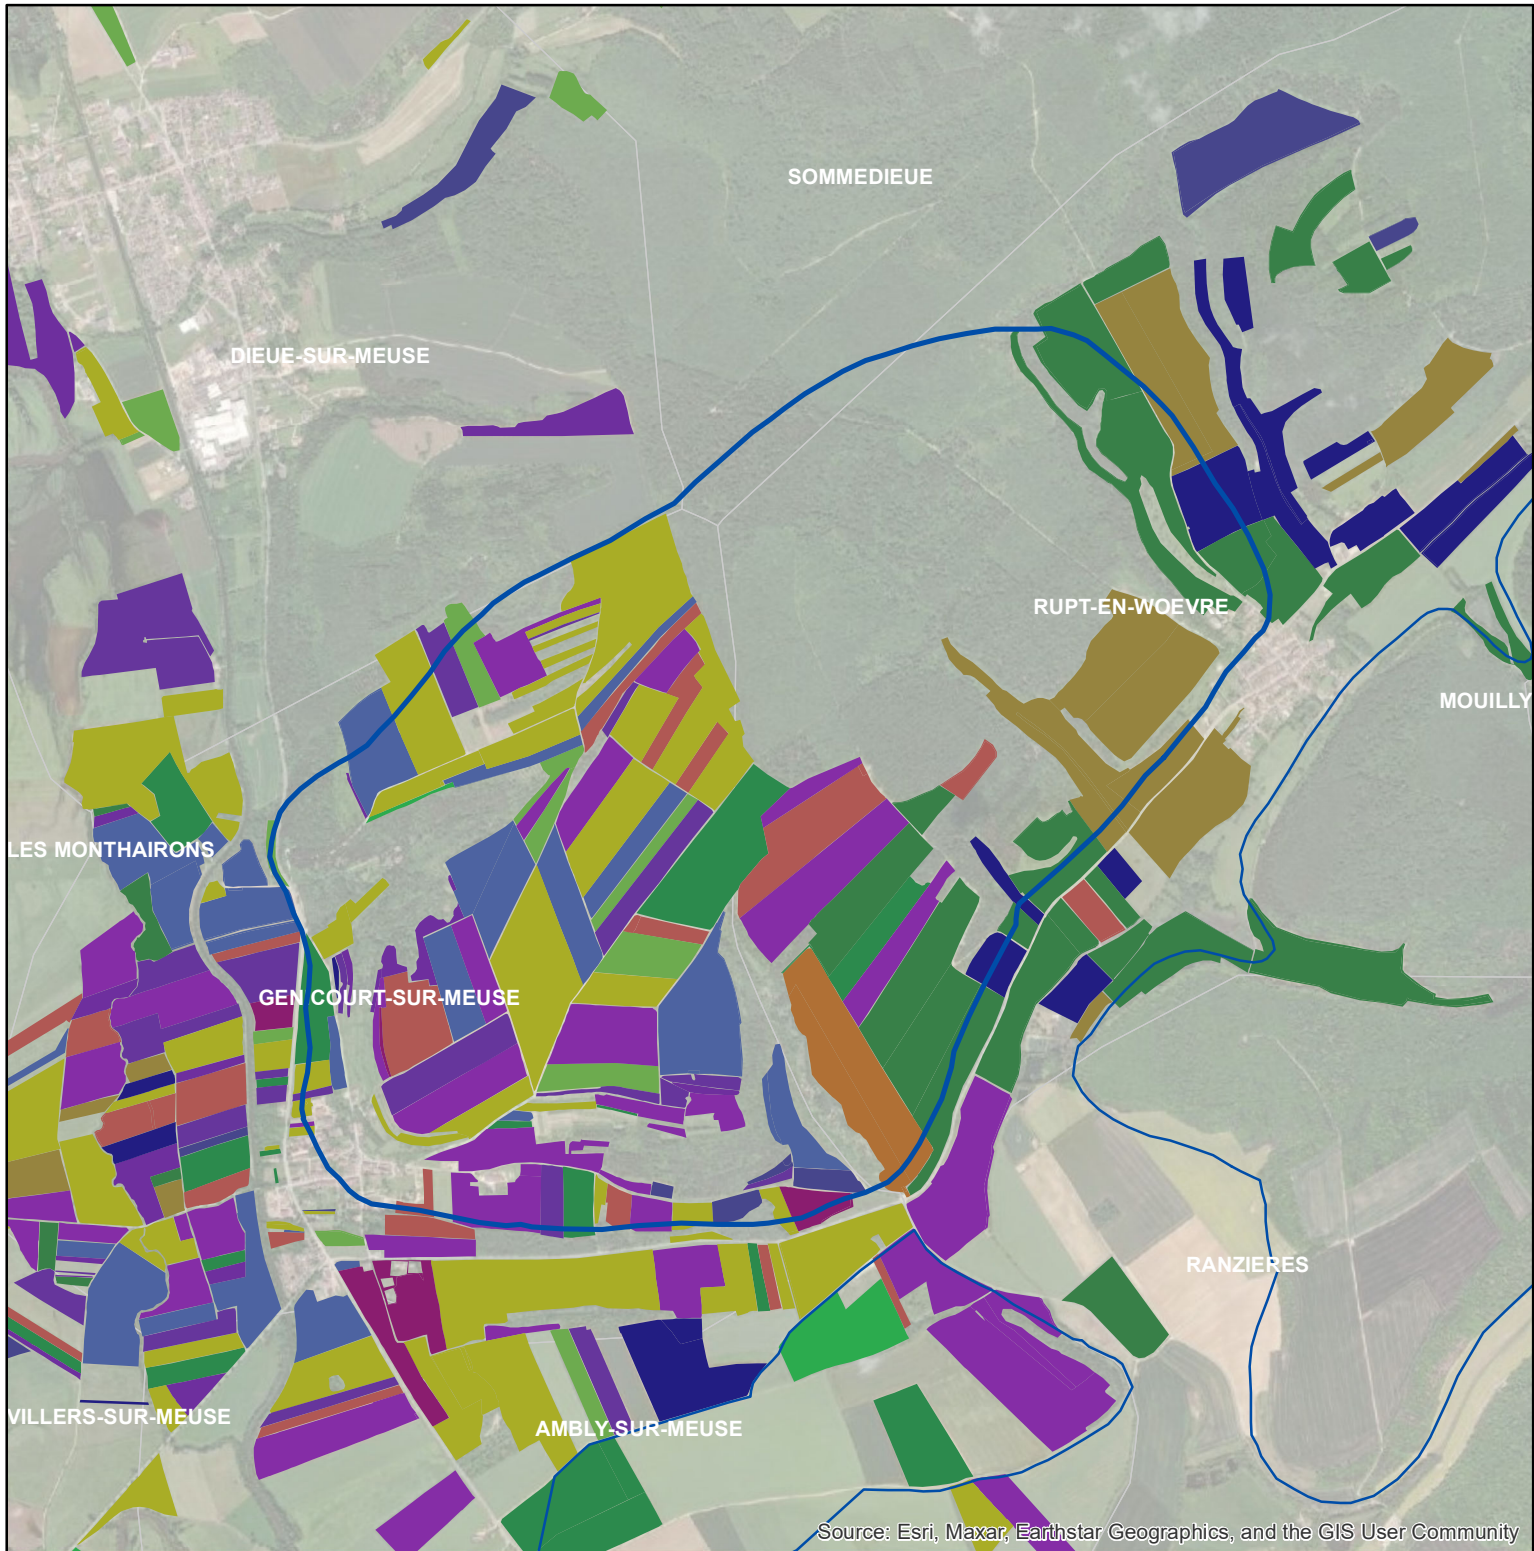

Les parcellaires des agriculteurs concernés en 2019 sur l'AAC 55032 - GENICOURT SUR MEUSE (code SANDRE : 5211)

Source: Esri, Maxar, Earthstar Geographics, and the GIS User Community

Légende de la carte principale

1 couleur = 1 exploitation agricole

Légende de la carte de situation

- Région Grand Est
- Bassins hydrographiques