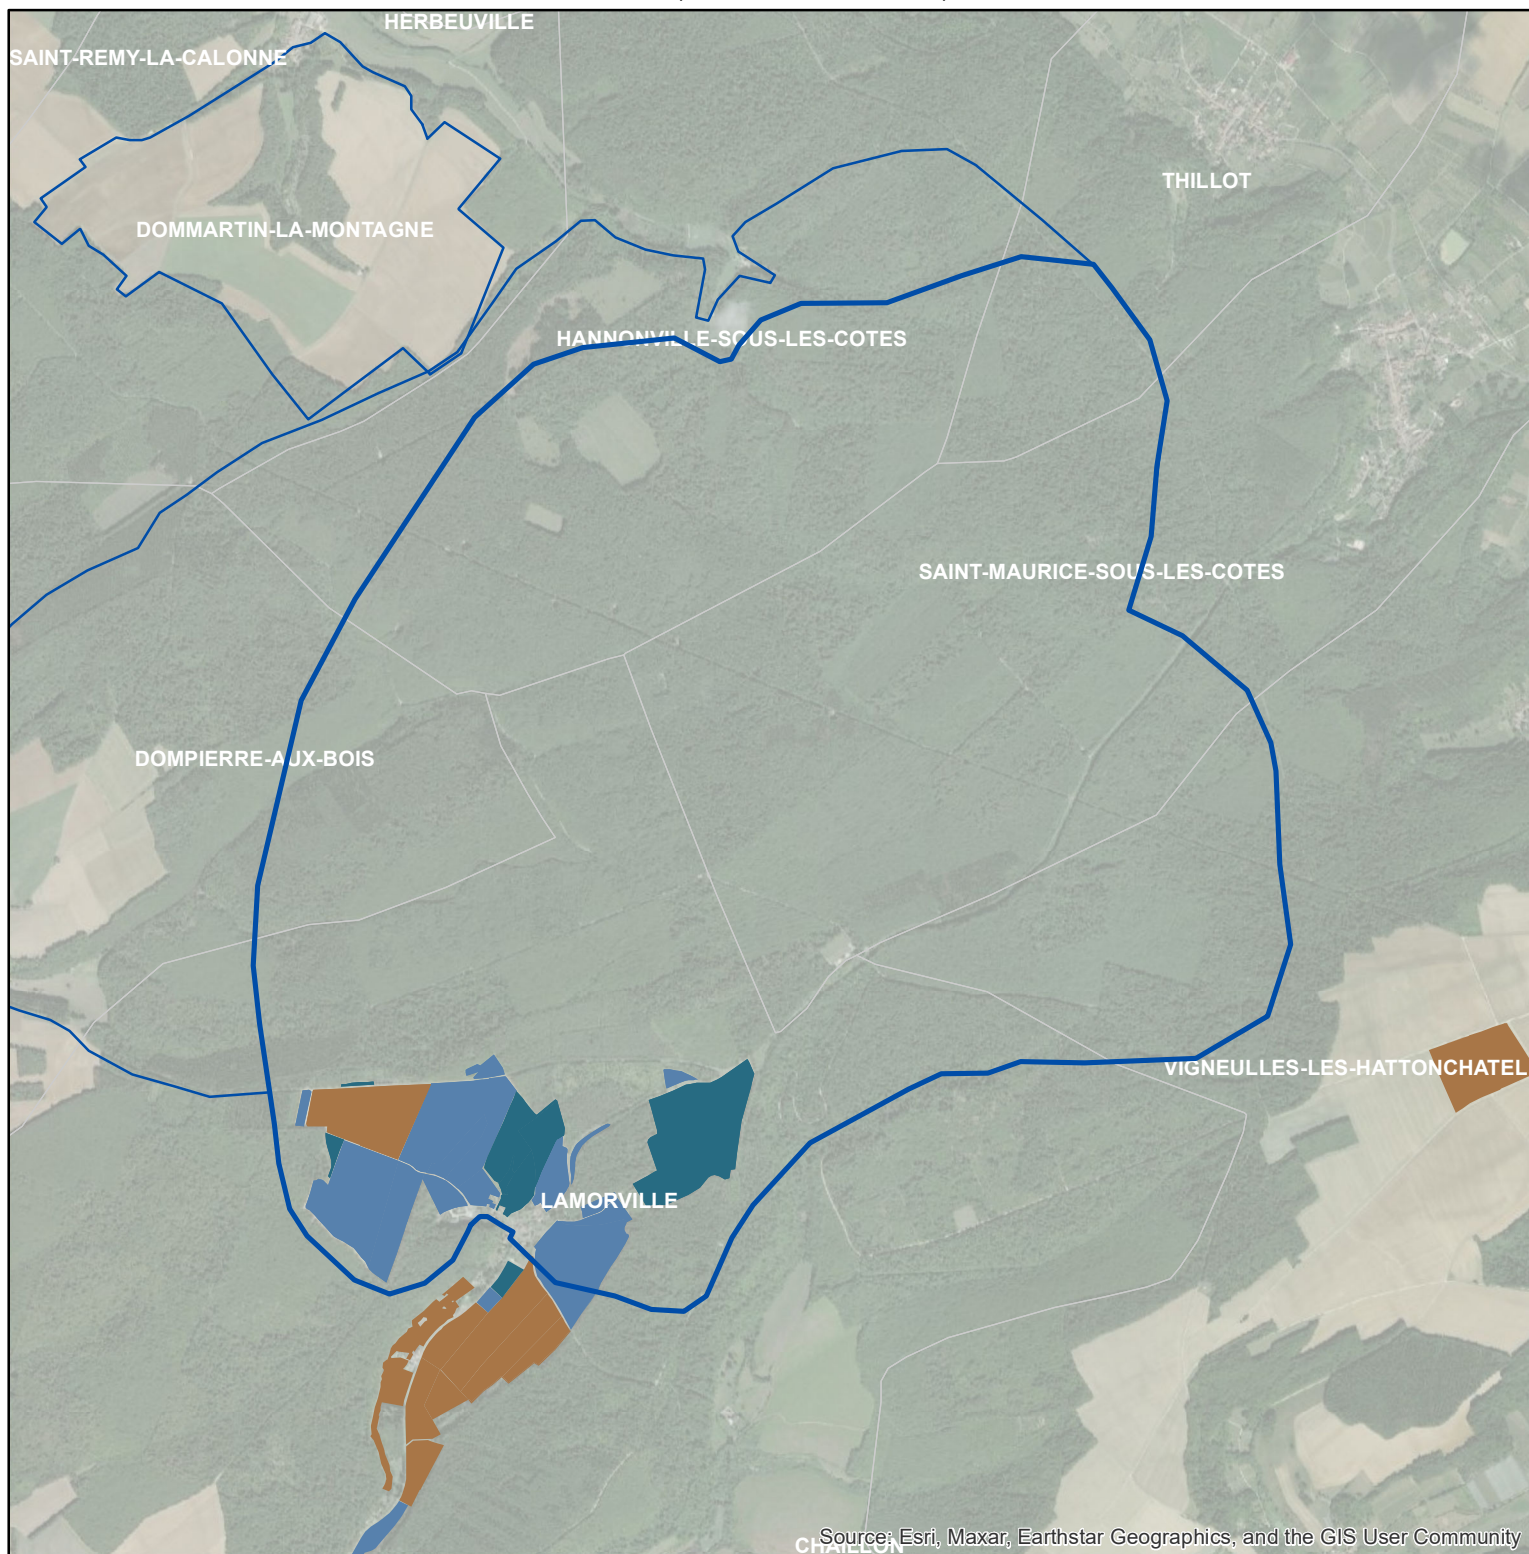

Les parcelles des agriculteurs concernés en 2019 sur l'AAC 55043 - LAMORVILLE / DEUXNOUDS-AUX-BOIS (code SANDRE : 5158)

Source: Esri, Maxar, Earthstar Geographics, and the GIS User Community

Légende de la carte principale
1 couleur = 1 exploitation agricole

Légende de la carte de situation
 Région Grand Est
 Bassins hydrographiques