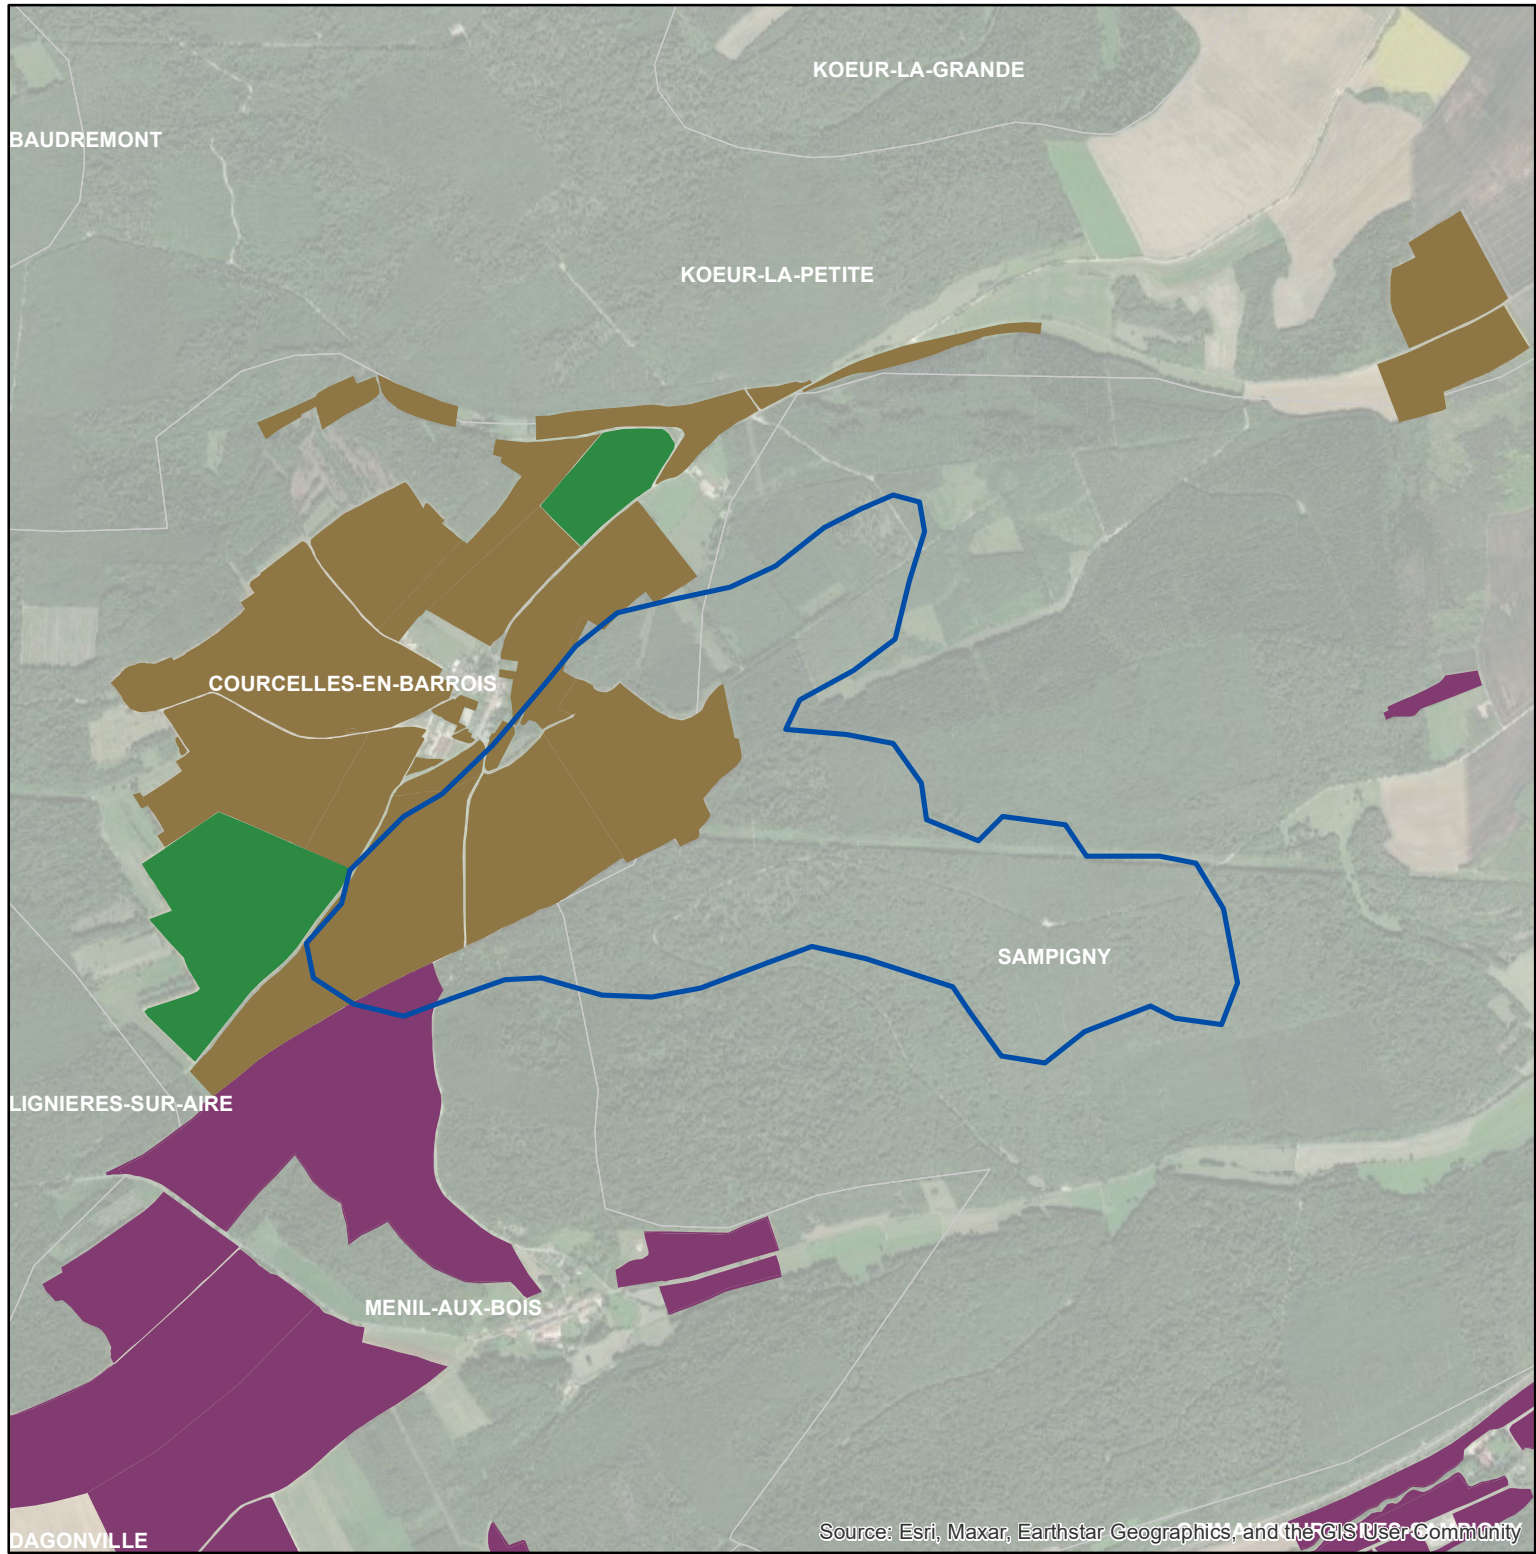

## Les parcellaires des agriculteurs concernés en 2019 sur l'AAC 55070 - COURCELLES-EN-BARROIS (code SANDRE : 5595)

Source: Esri, Maxar, Earthstar Geographics, and the GIS User Community

### Légende de la carte principale

1 couleur = 1 exploitation agricole

### Légende de la carte de situation

- Région Grand Est
- Bassins hydrographiques