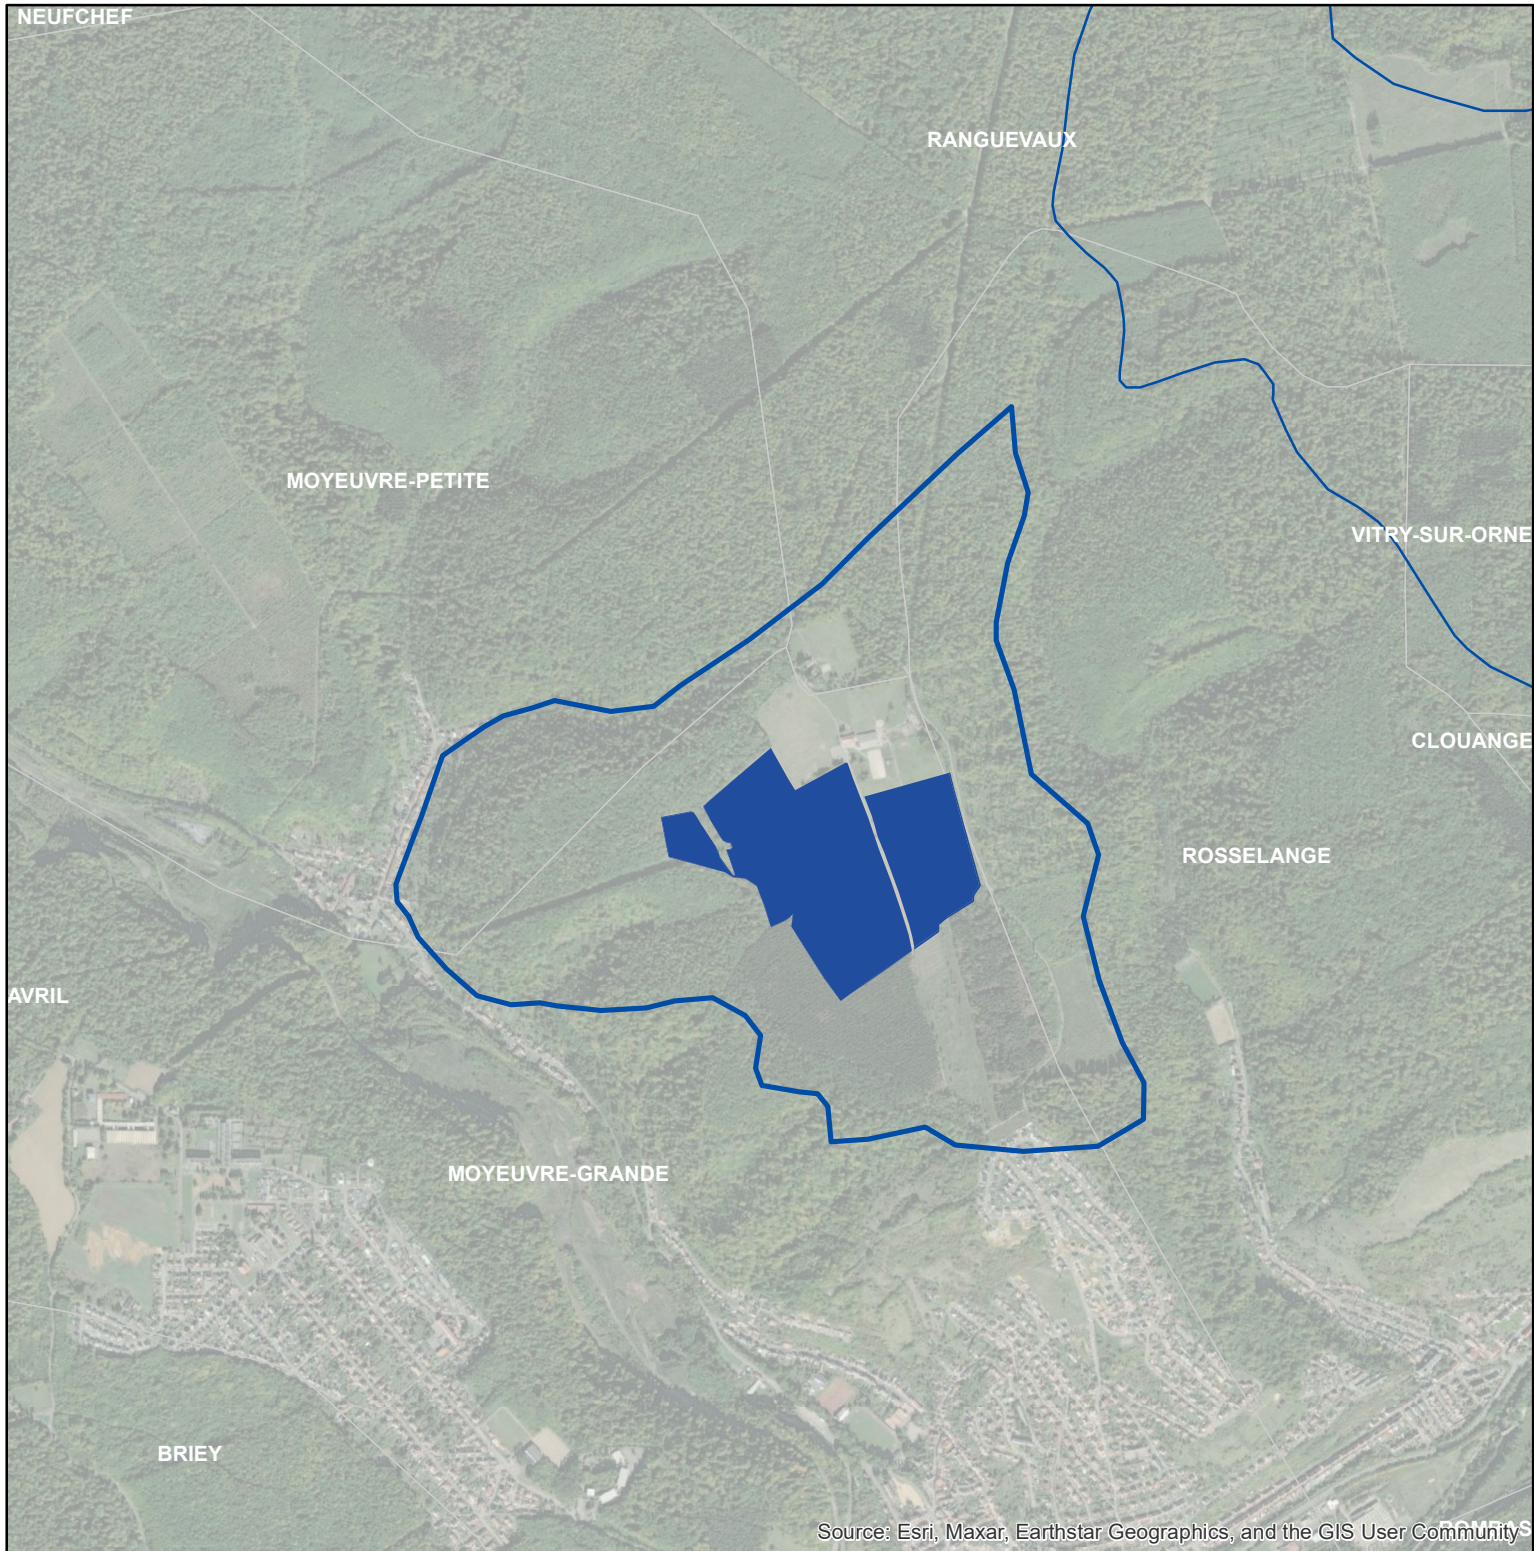

Les parcelles des agriculteurs concernés en 2019 sur l'AAC 57011 - MOYEUVE-PETITE (code SANDRE : 5064)

0 0,225 0,45 0,9
Km

Légende de la carte de situation

-  Région Grand Est
-  Bassins hydrographiques

Légende de la carte principale

1 couleur = 1 exploitation agricole