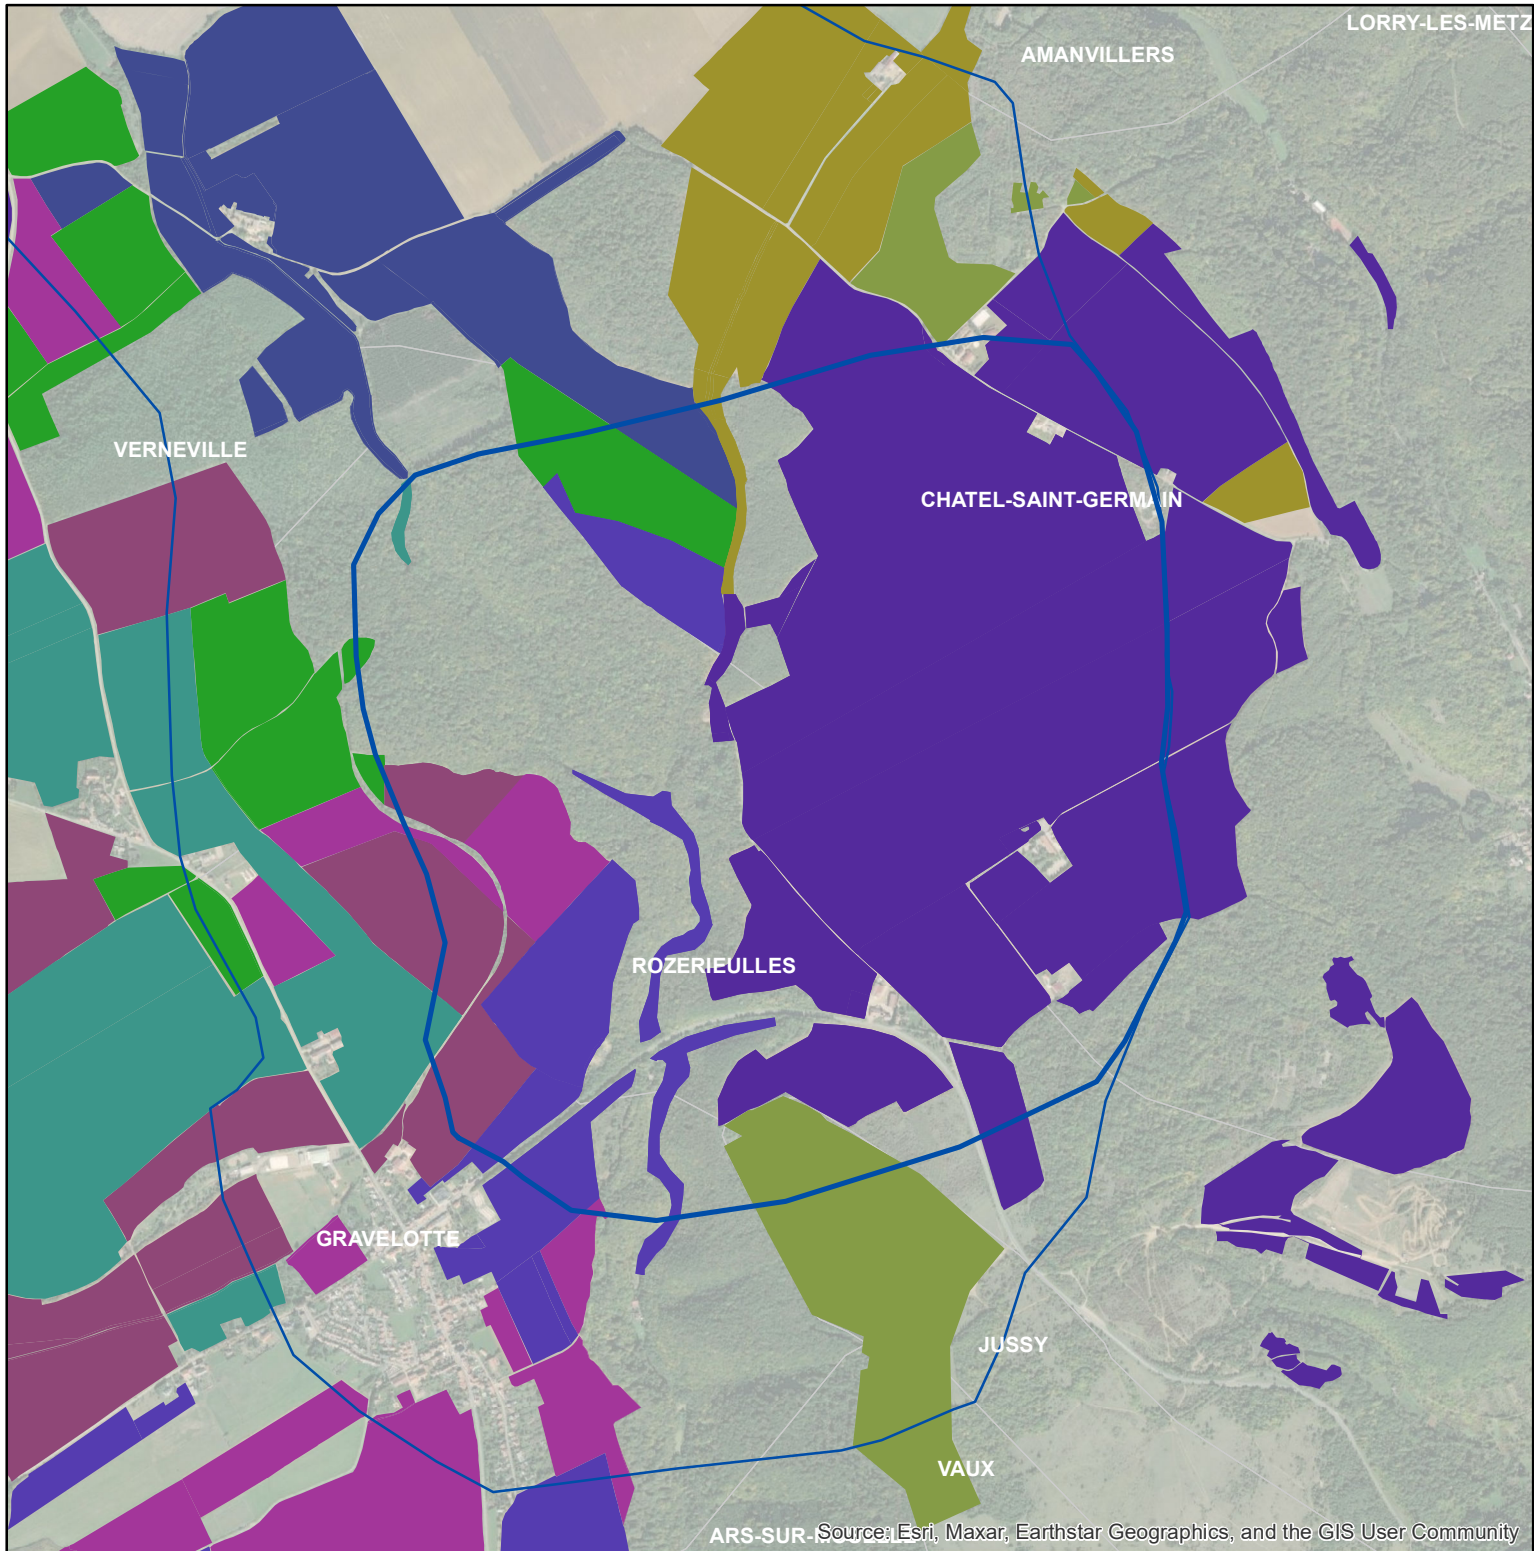

Les parcellaires des agriculteurs concernés en 2019 sur l'AAC 57063 - ROZERIEULLES (code SANDRE : 5175)

ARS-SUR-Source: Esri, Maxar, Earthstar Geographics, and the GIS User Community

Légende de la carte principale

1 couleur = 1 exploitation agricole

Légende de la carte de situation

- Région Grand Est
- Bassins hydrographiques