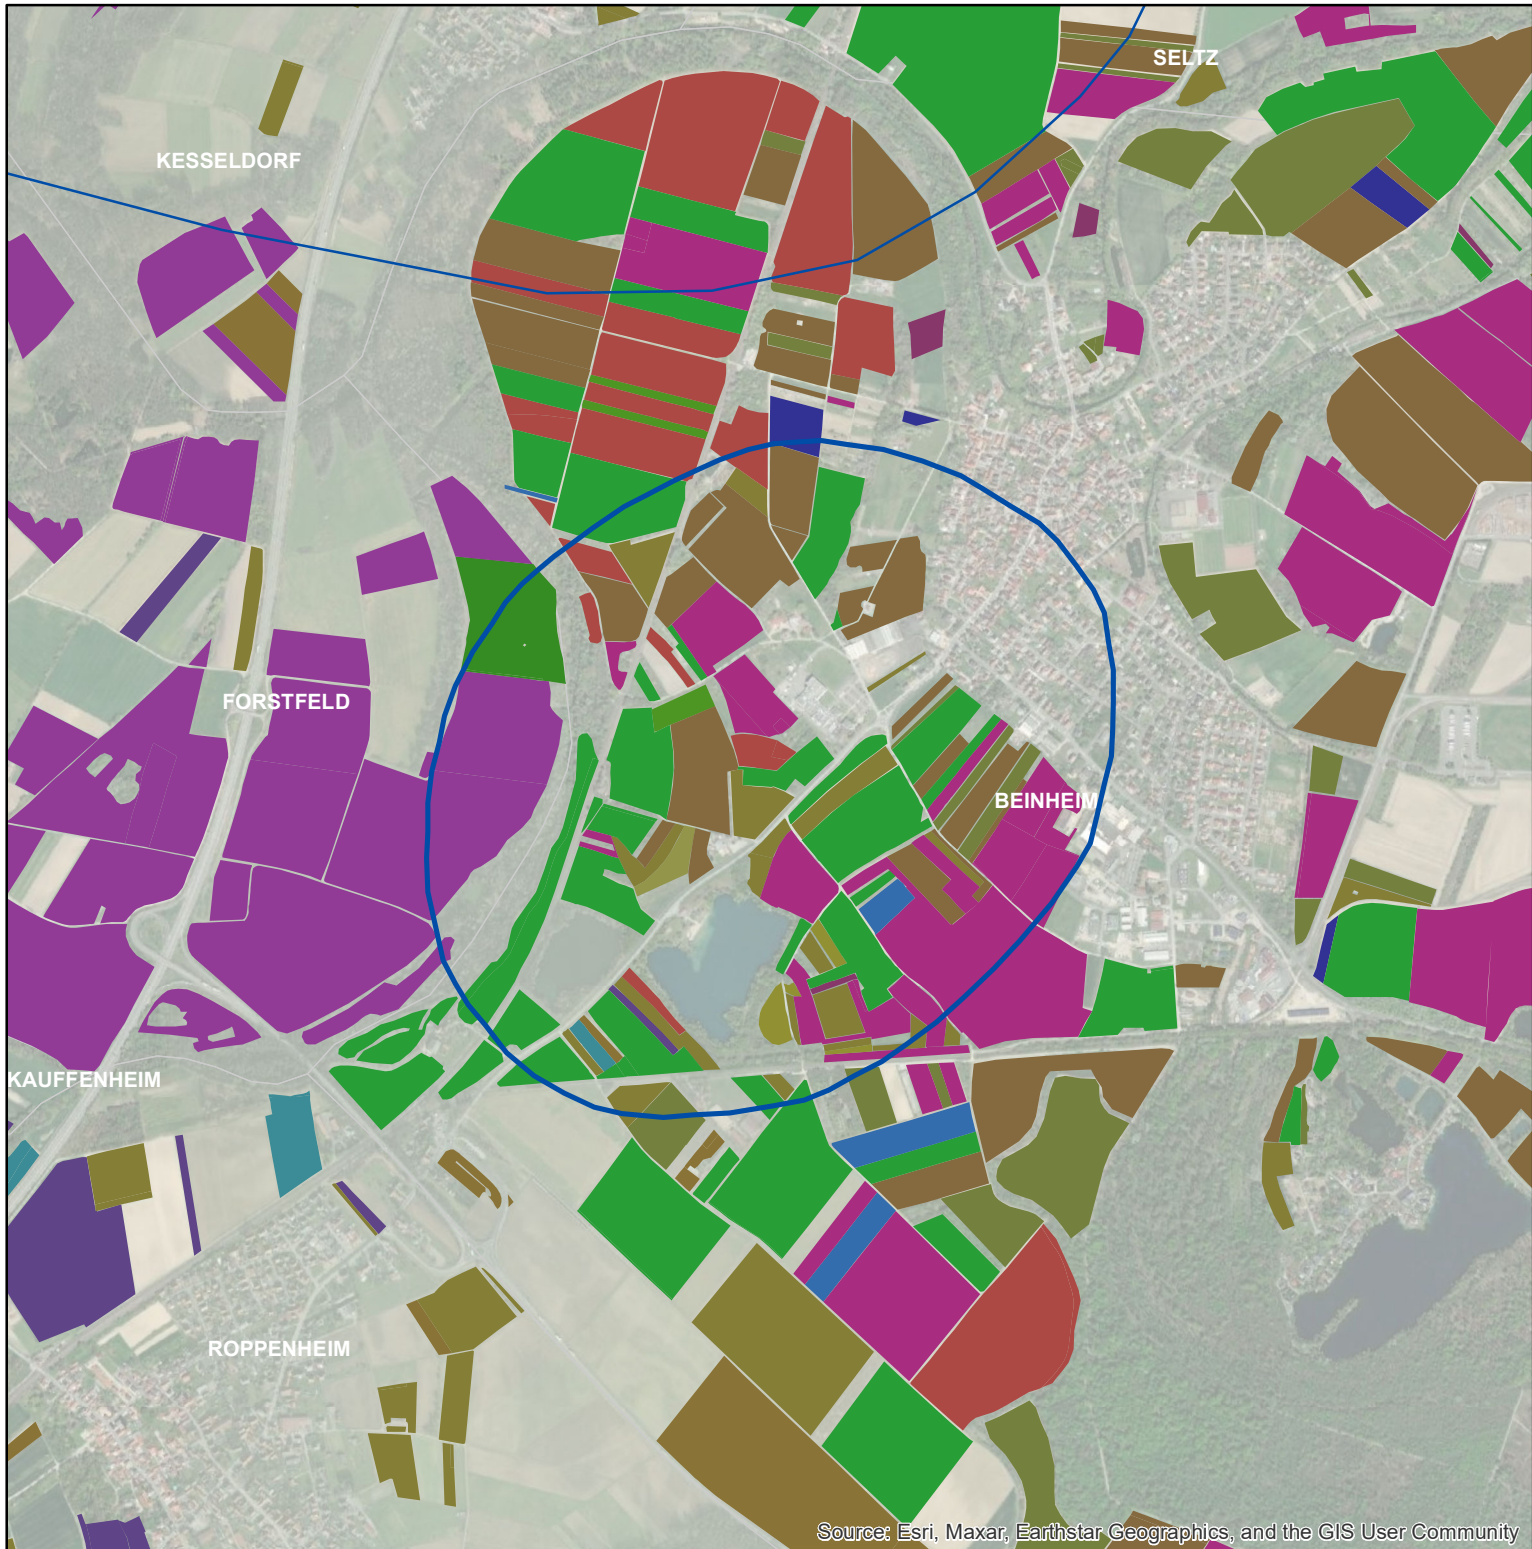

Les parcellaires des agriculteurs concernés en 2019 sur l'AAC 67029 - BEINHEIM (code SANDRE : 5182)

Source: Esri, Maxar, Earthstar Geographics, and the GIS User Community

Légende de la carte principale

1 couleur = 1 exploitation agricole

Légende de la carte de situation

- Région Grand Est
- Bassins hydrographiques