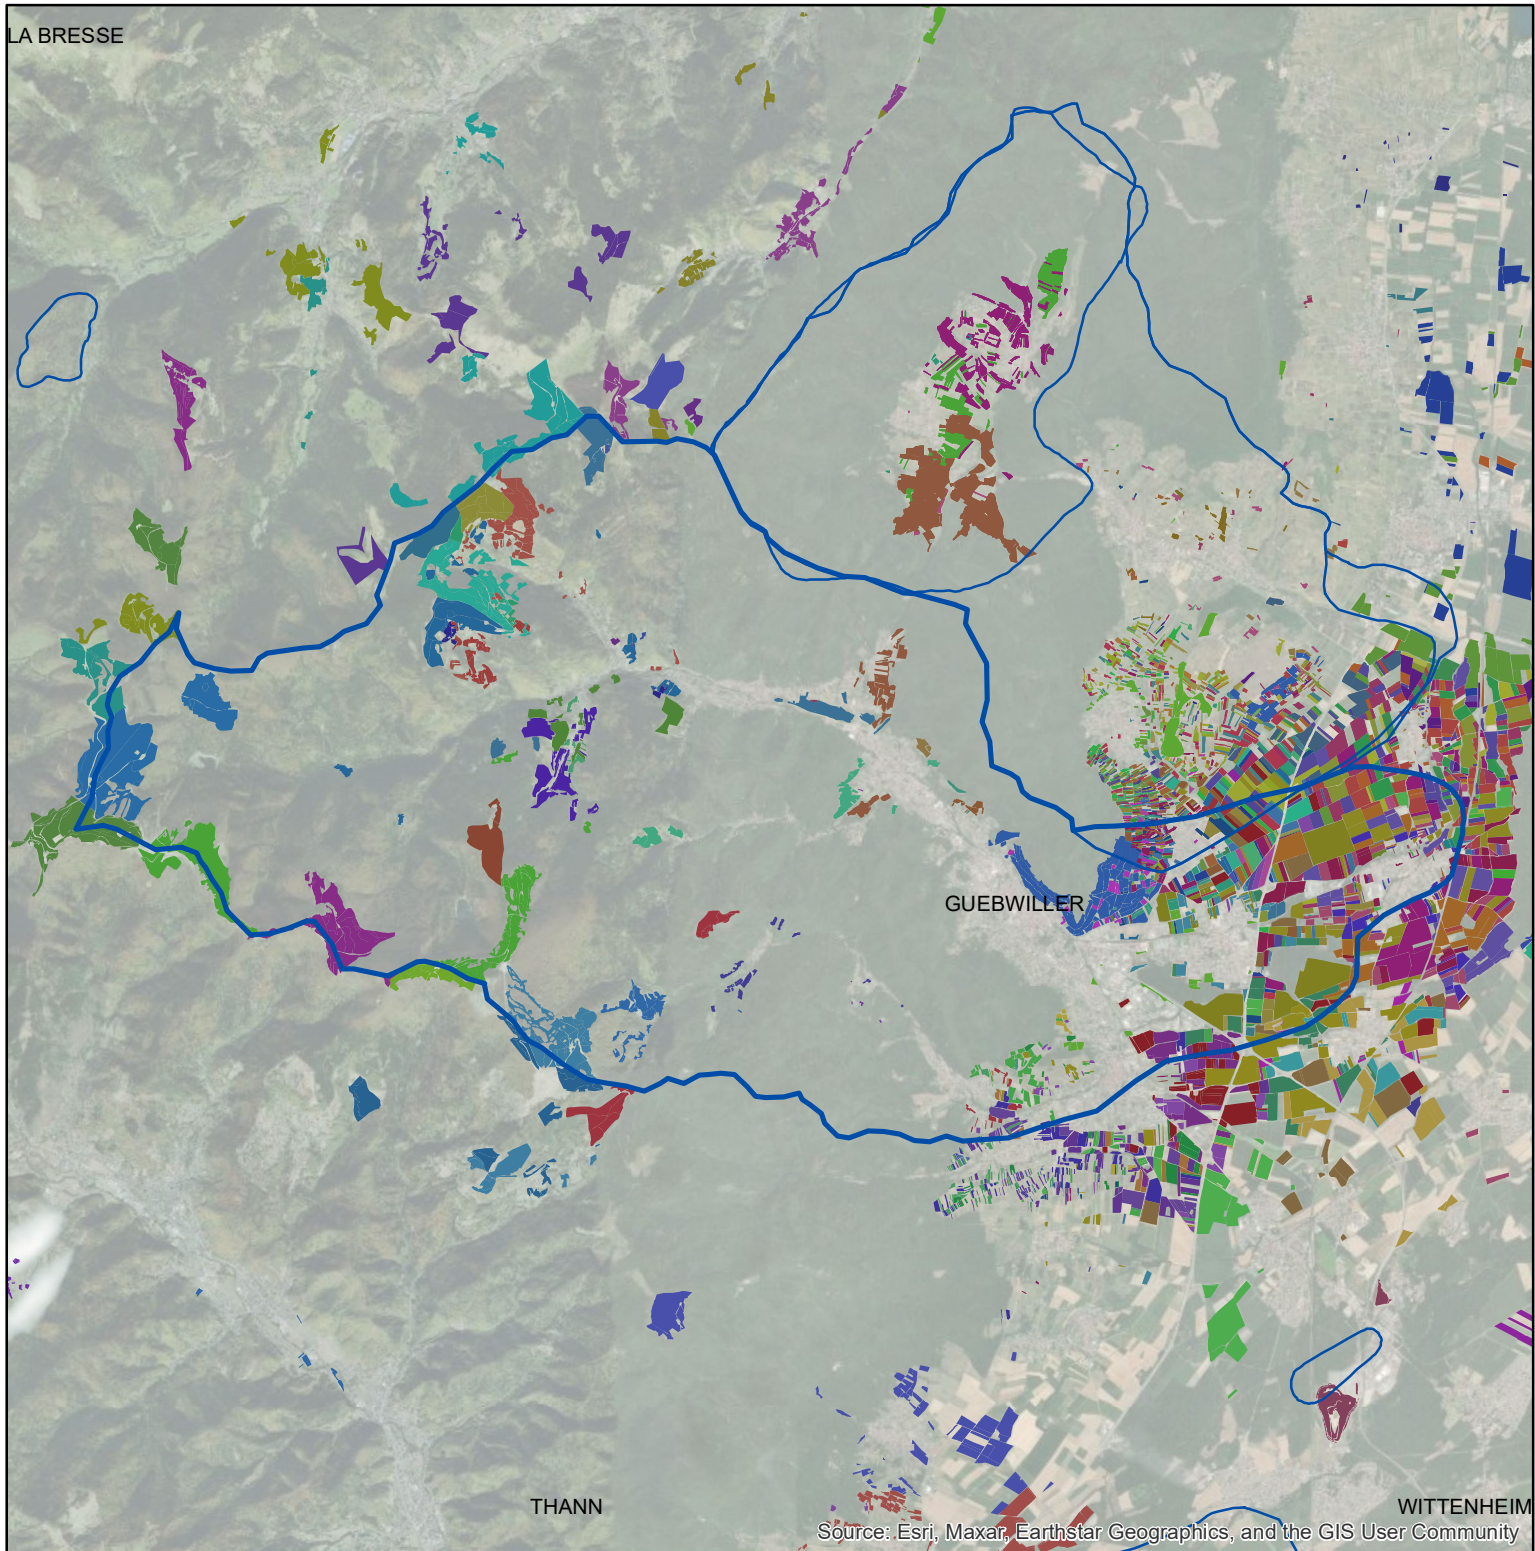

Les parcelles des agriculteurs concernés en 2019 sur l'AAC 68017 - MERXHEIM (code SANDRE : 5264)

Source: Esri, Maxar, Earthstar Geographics, and the GIS User Community

Légende de la carte principale

1 couleur = 1 exploitation agricole

Légende de la carte de situation

- Région Grand Est
- Bassins hydrographiques