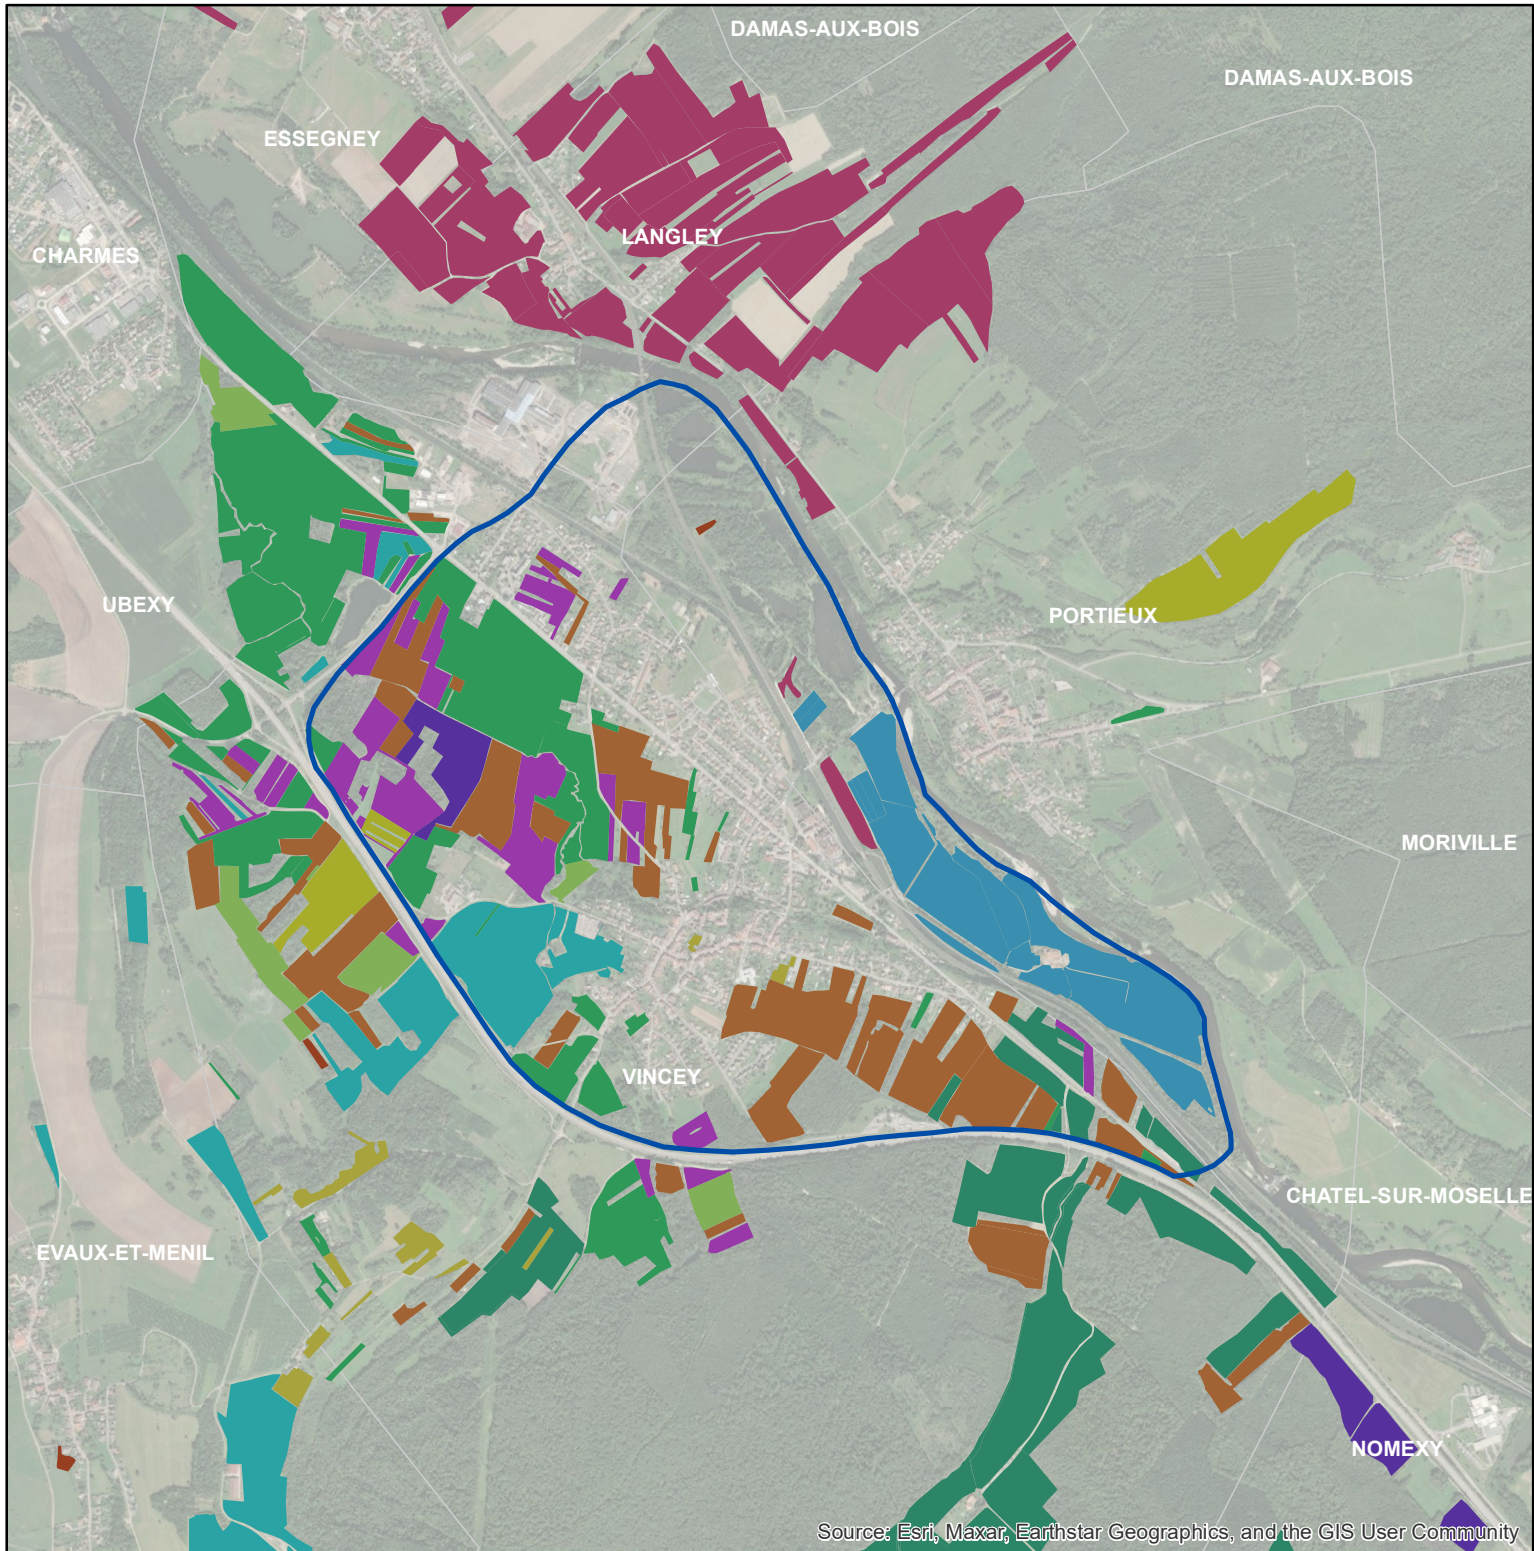

Les parcelles des agriculteurs concernés en 2019 sur l'AAC 88016 - VINCEY (code SANDRE : 5059)

0 0,3 0,6 1,2
Km

Légende de la carte principale

1 couleur = 1 exploitation agricole

Légende de la carte de situation

- Région Grand Est
- Bassins hydrographiques