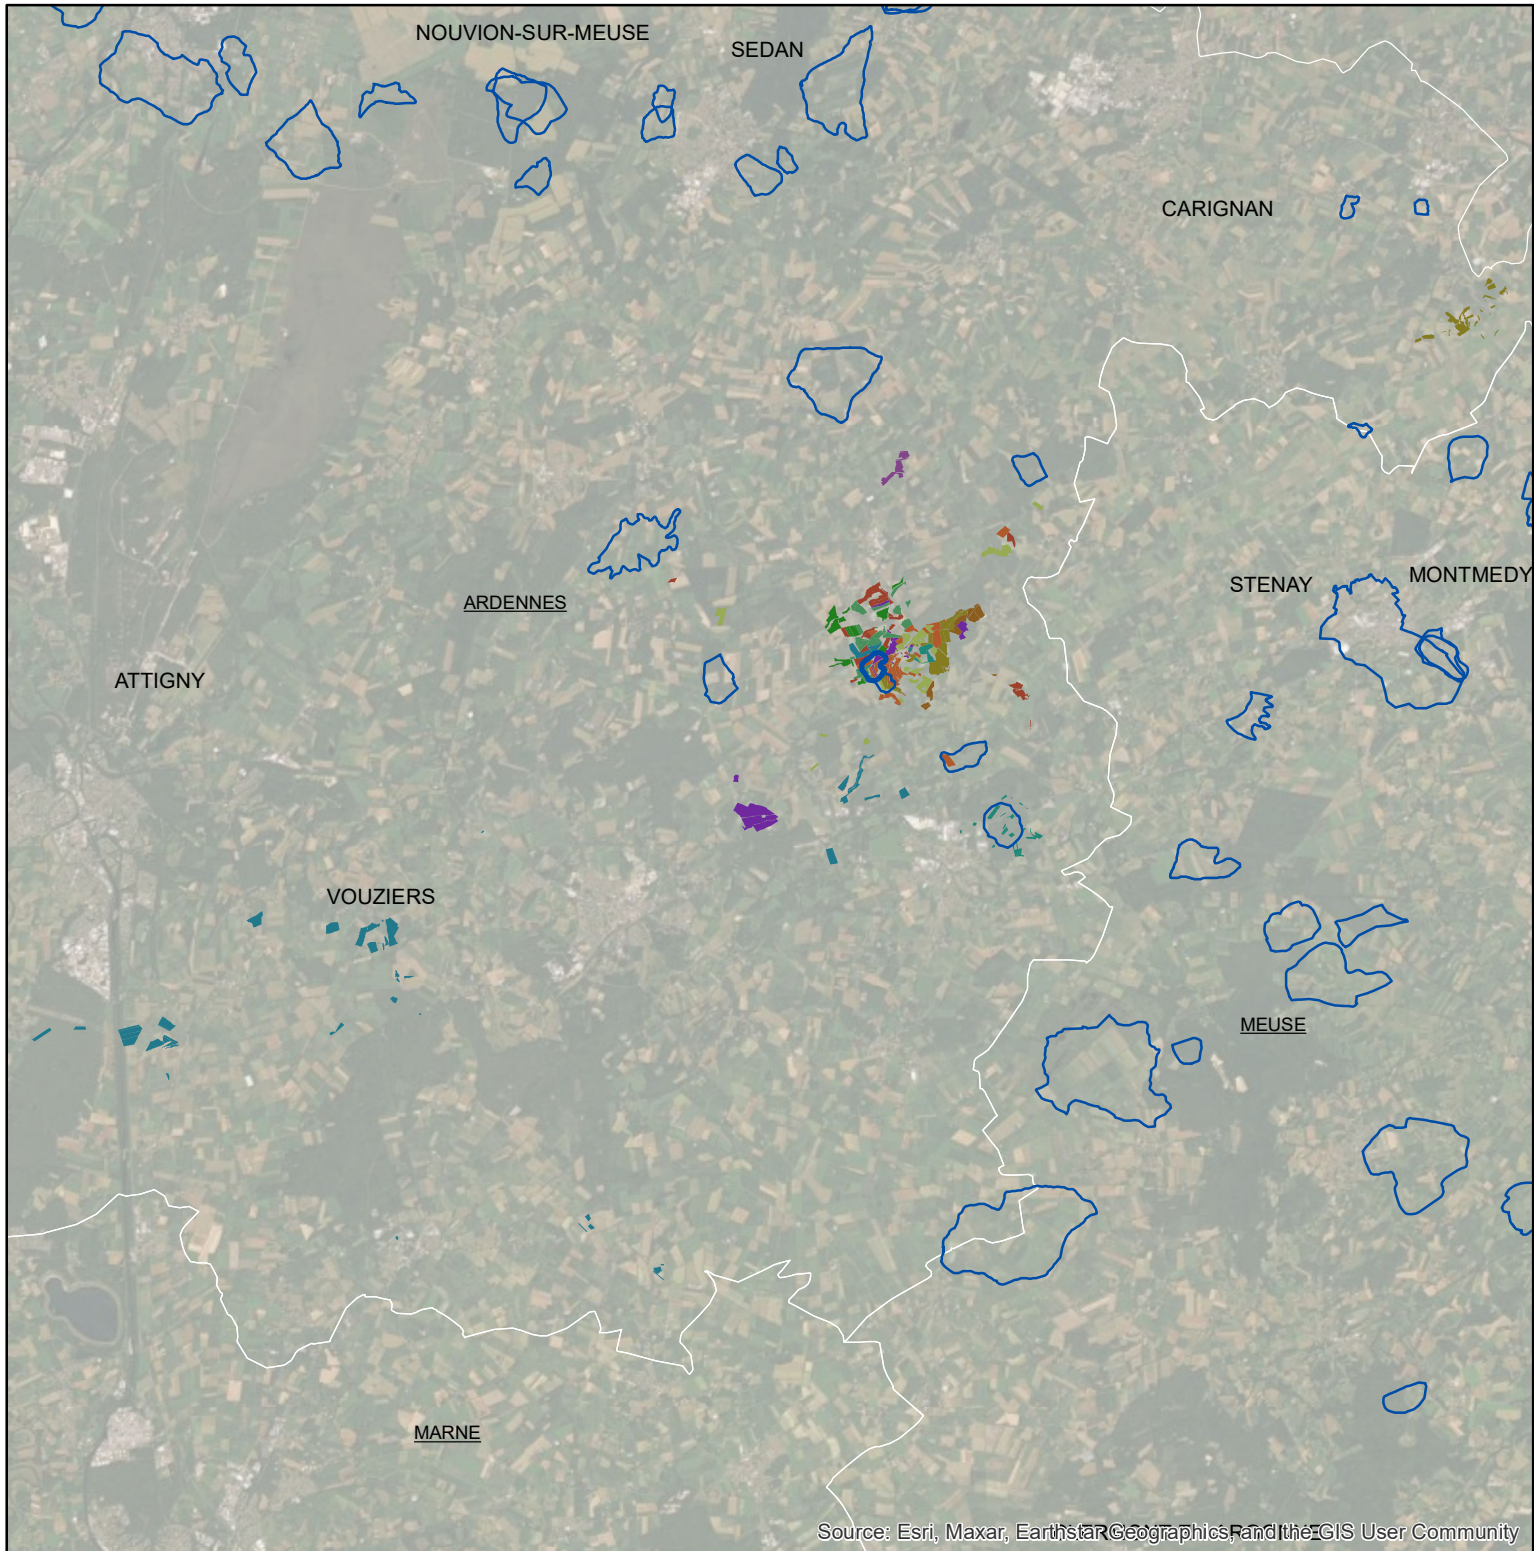

Les parcellaires des agriculteurs concernés en 2019 sur l'AAC 08008 - VAUX-EN-DIEULET (1) (code SANDRE : 5147)

Légende de la carte principale

1 couleur = 1 exploitation agricole

Légende de la carte de situation

-  Région Grand Est
-  Bassins hydrographiques