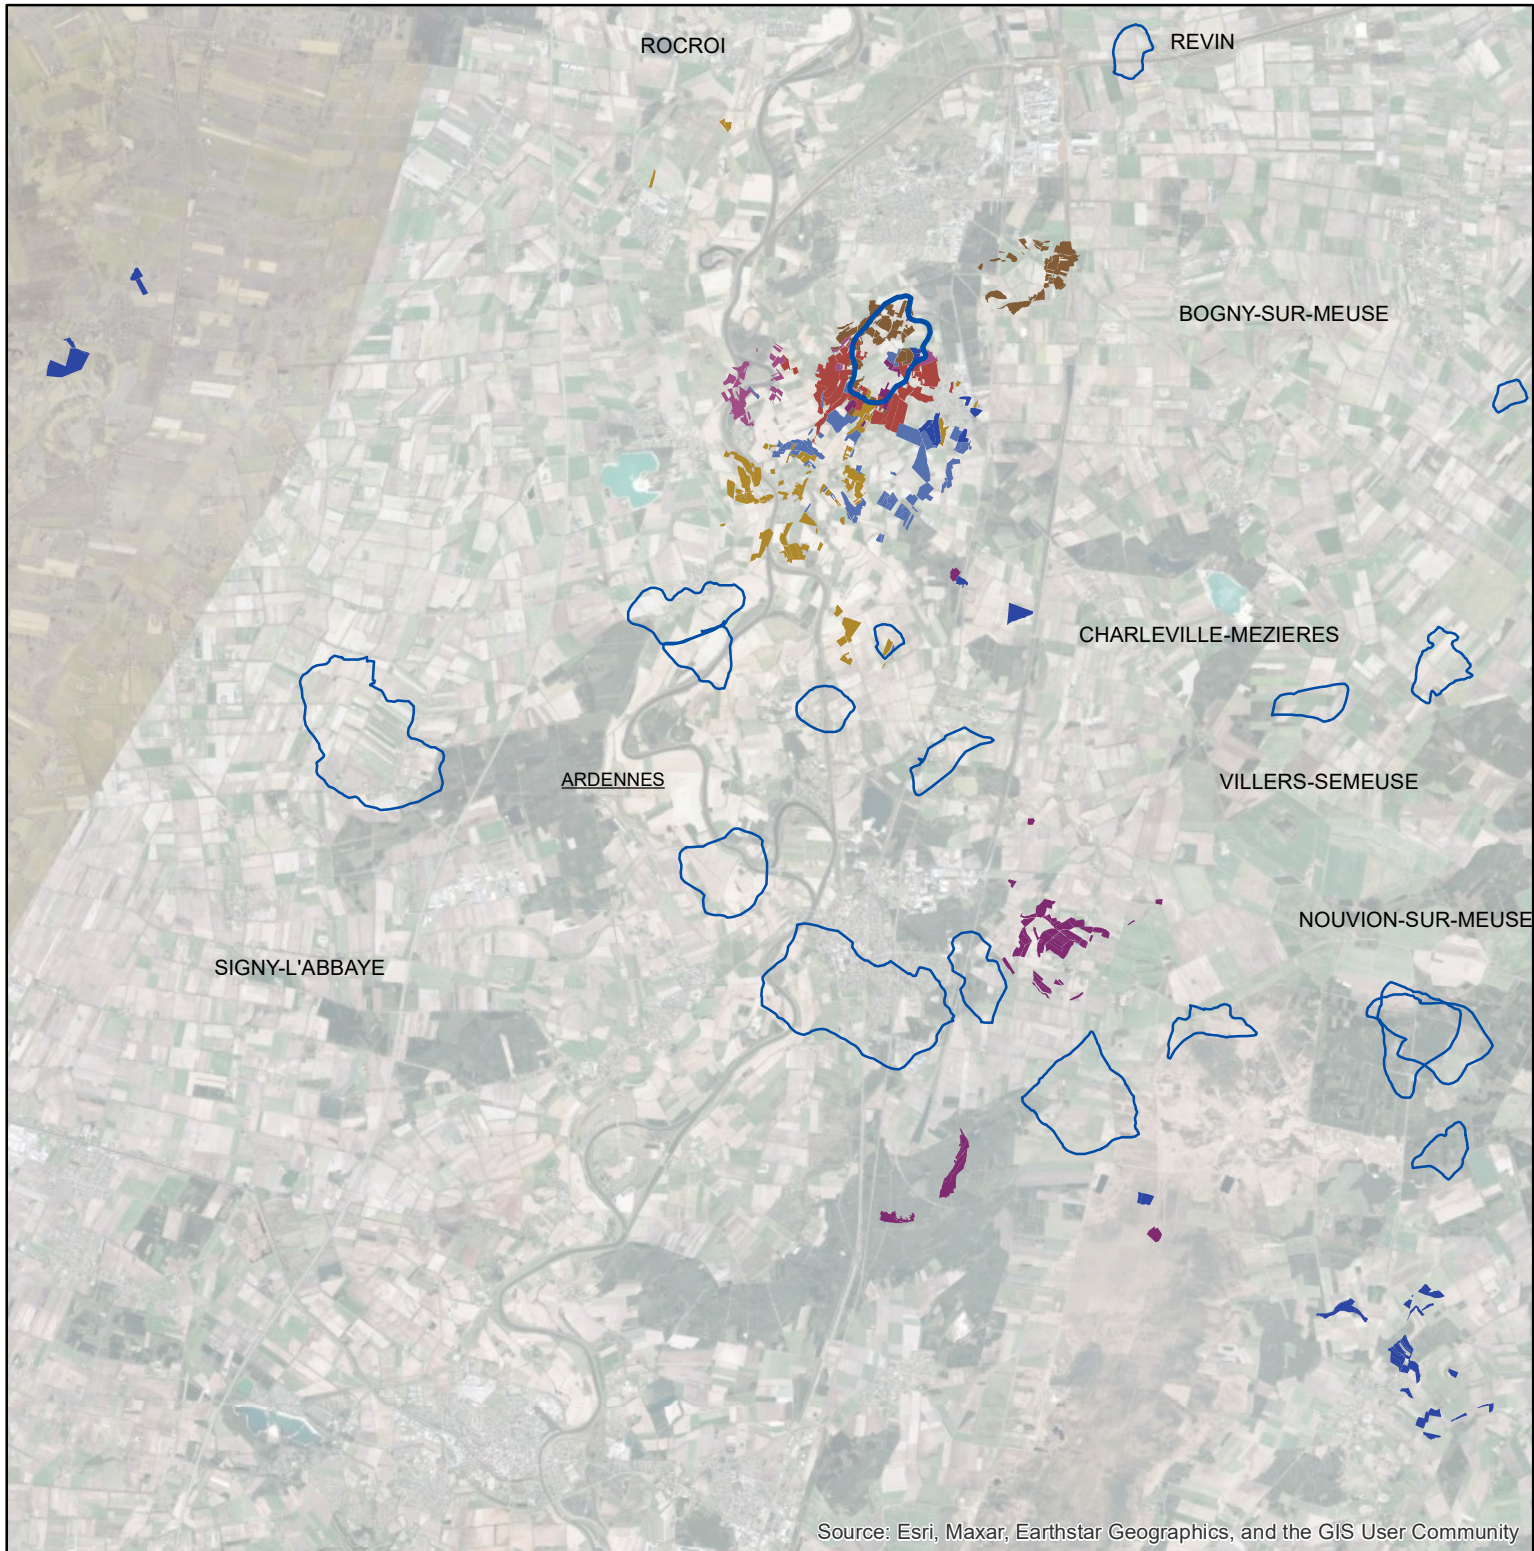

Les parcelles des agriculteurs concernés en 2019 sur l'AAC 08011 - RENWEZ (code SANDRE : 5212)

Légende de la carte principale

1 couleur = 1 exploitation agricole

Légende de la carte de situation

- Région Grand Est
- Bassins hydrographiques