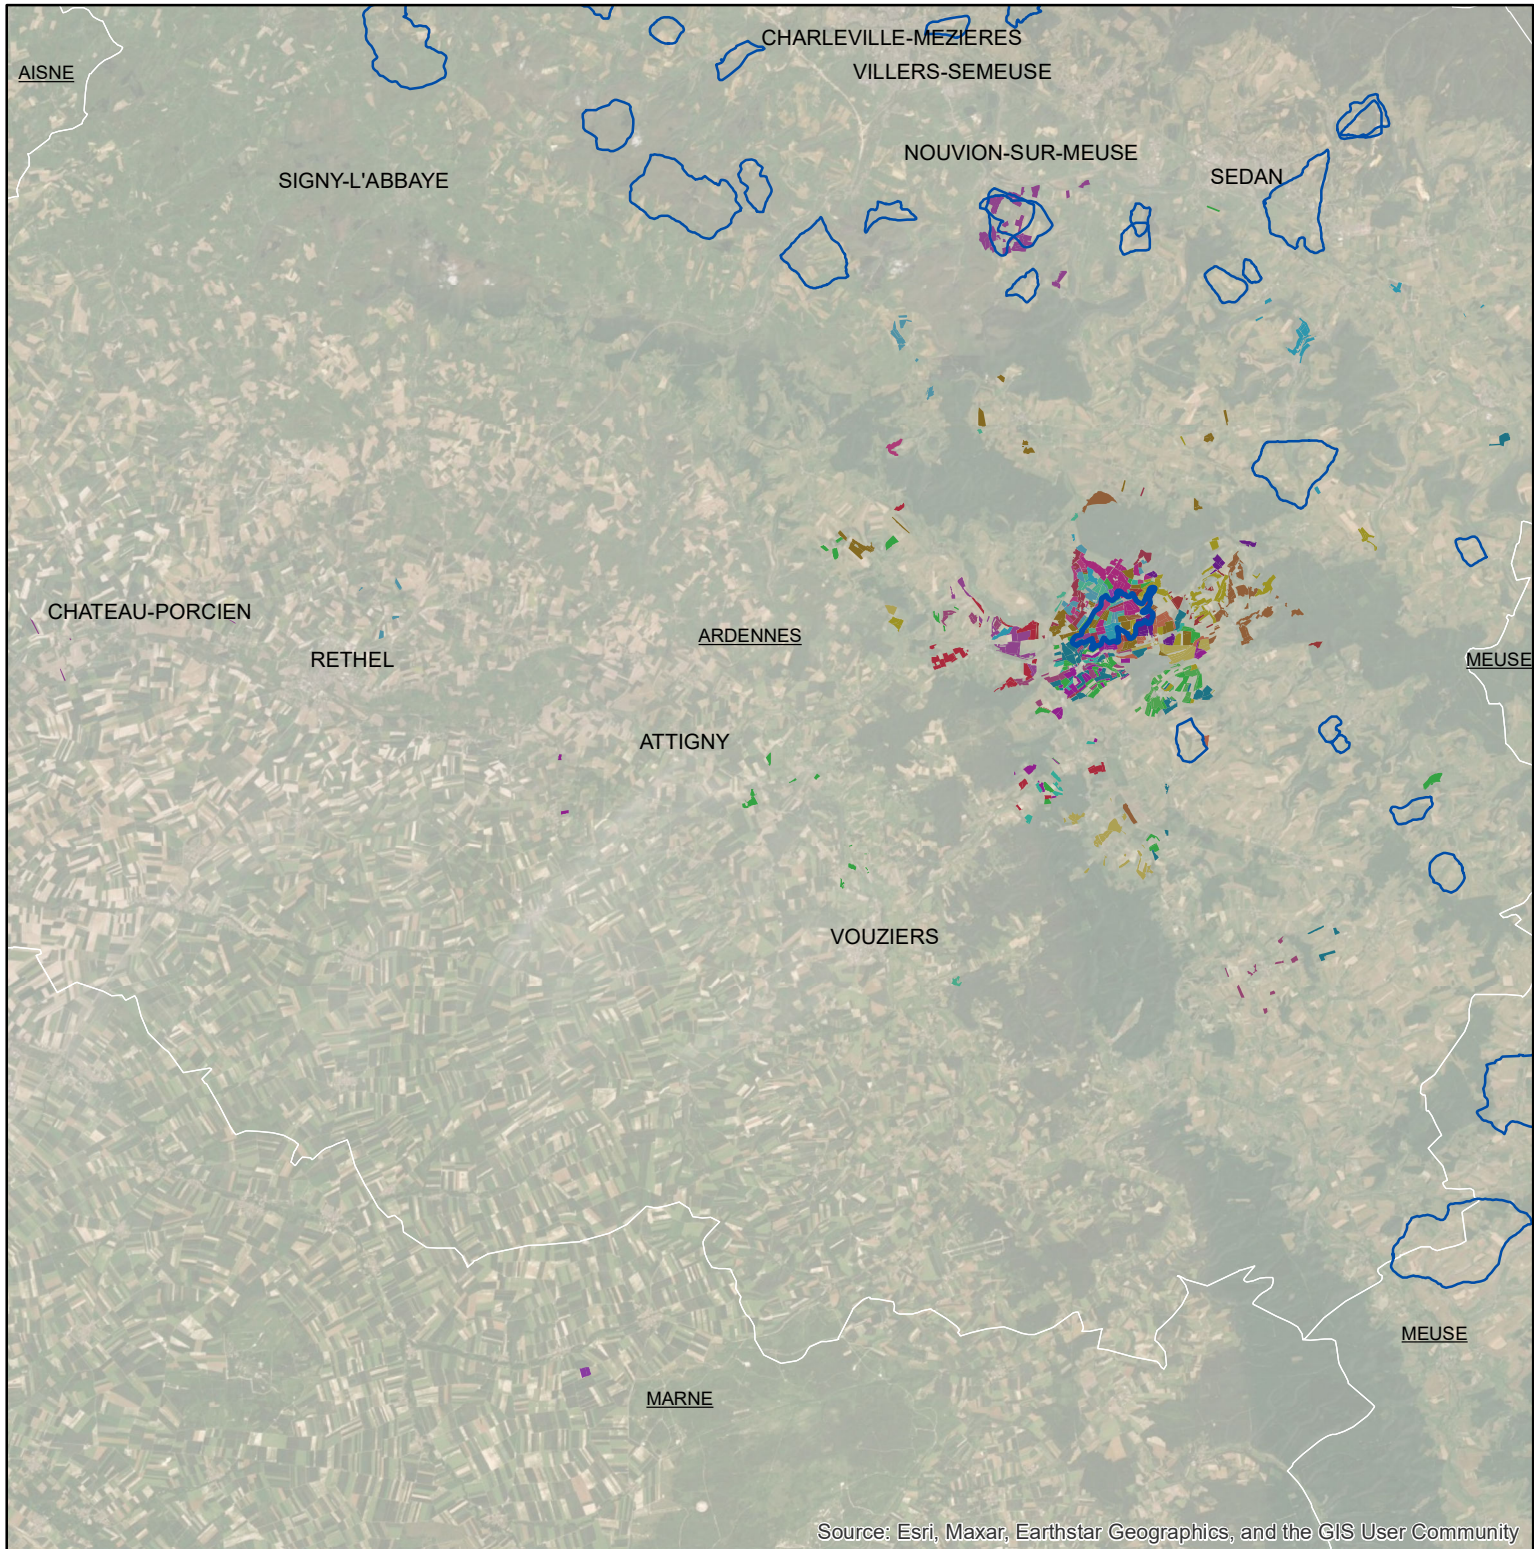

Les parcelles des agriculteurs concernés en 2019 sur l'AAC 08021 - TANNAY (code SANDRE : 4915)

0 3,75 7,5 15
Km

Légende de la carte de situation

- Région Grand Est
- Bassins hydrographiques

Légende de la carte principale

1 couleur = 1 exploitation agricole