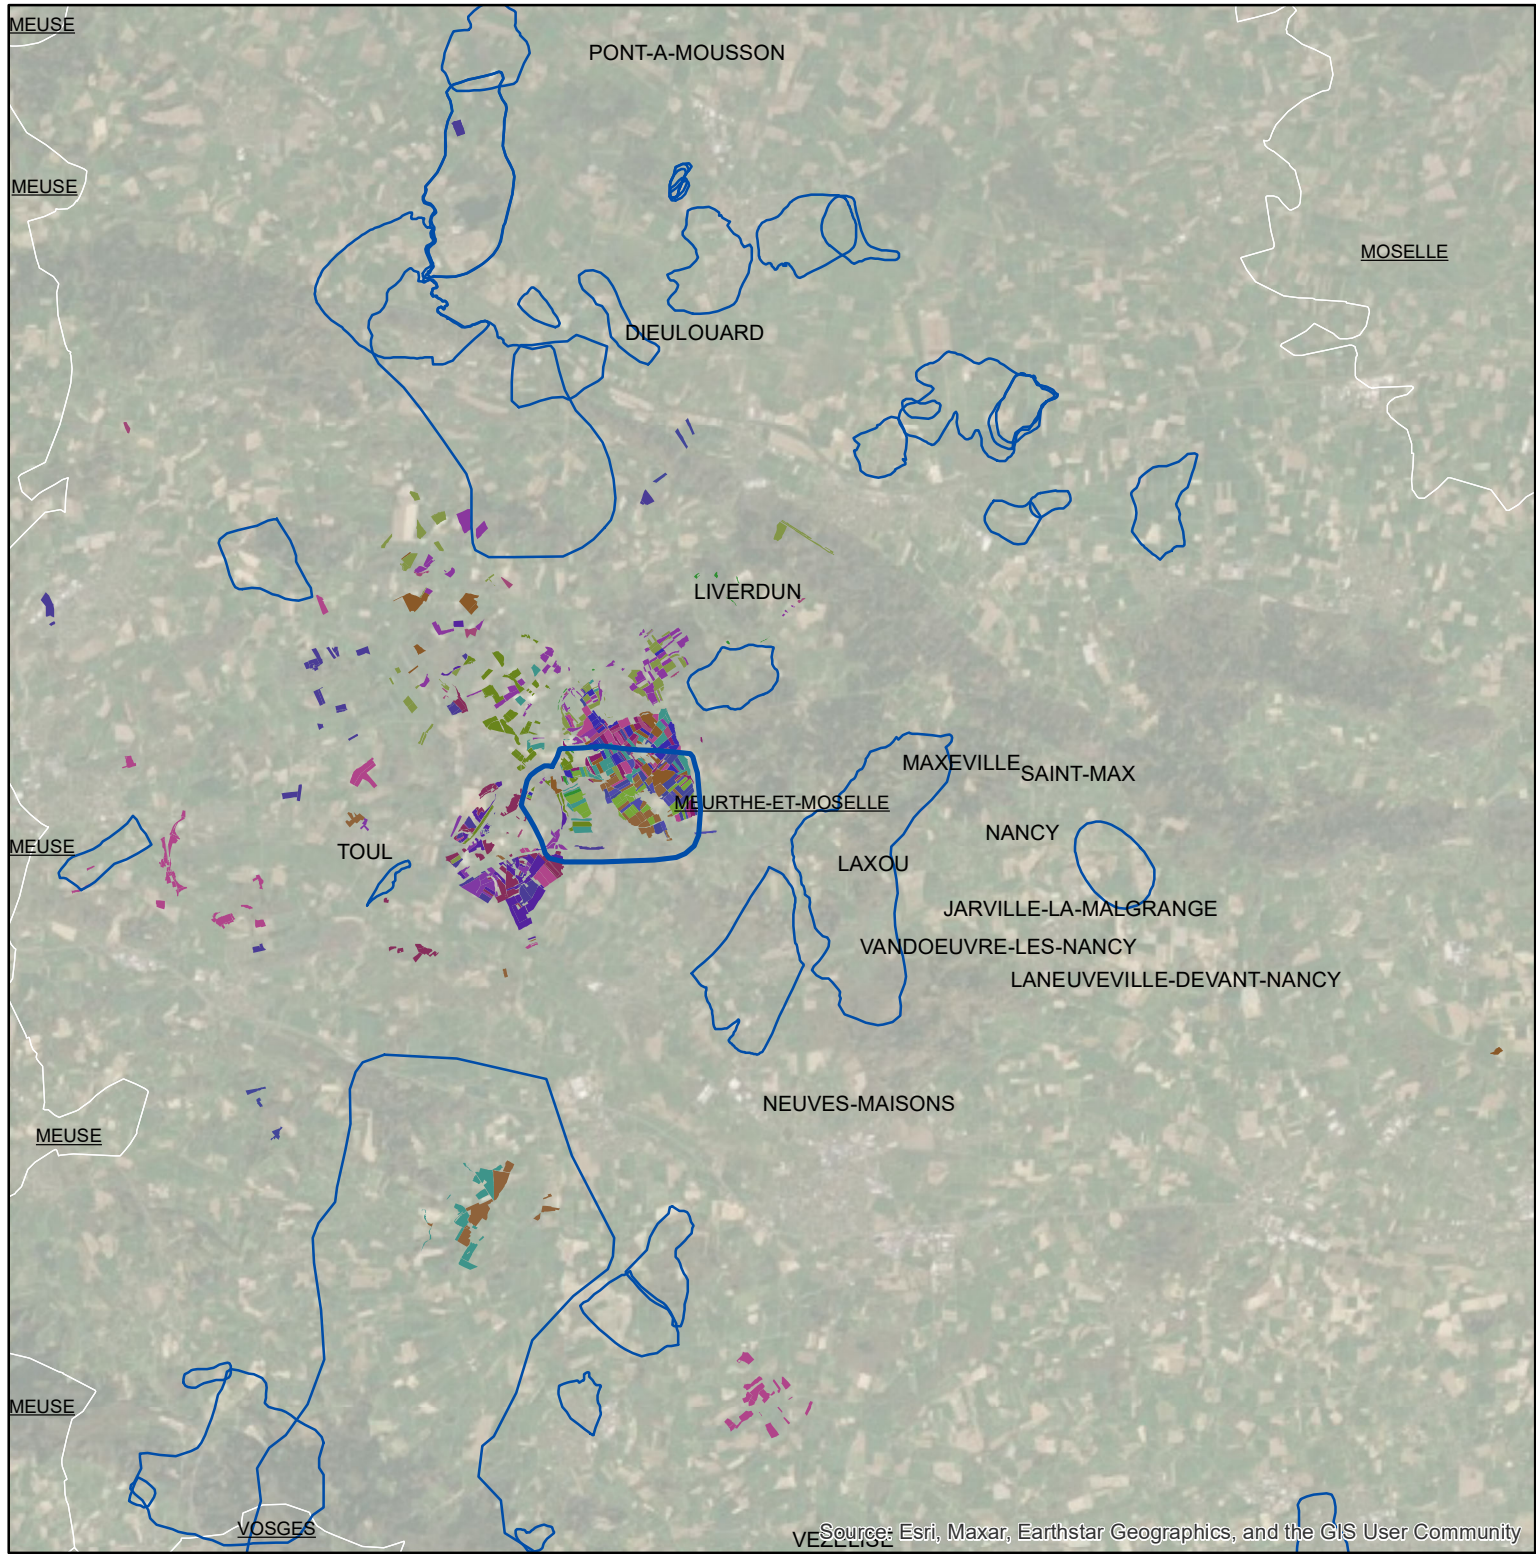

Les parcellaires des agriculteurs concernés en 2019 sur l'AAC 54003 - FONTENOY-SUR-MOSELLE (code SANDRE : 5050)

Légende de la carte principale
1 couleur = 1 exploitation agricole

Légende de la carte de situation
 Région Grand Est
 Bassins hydrographiques