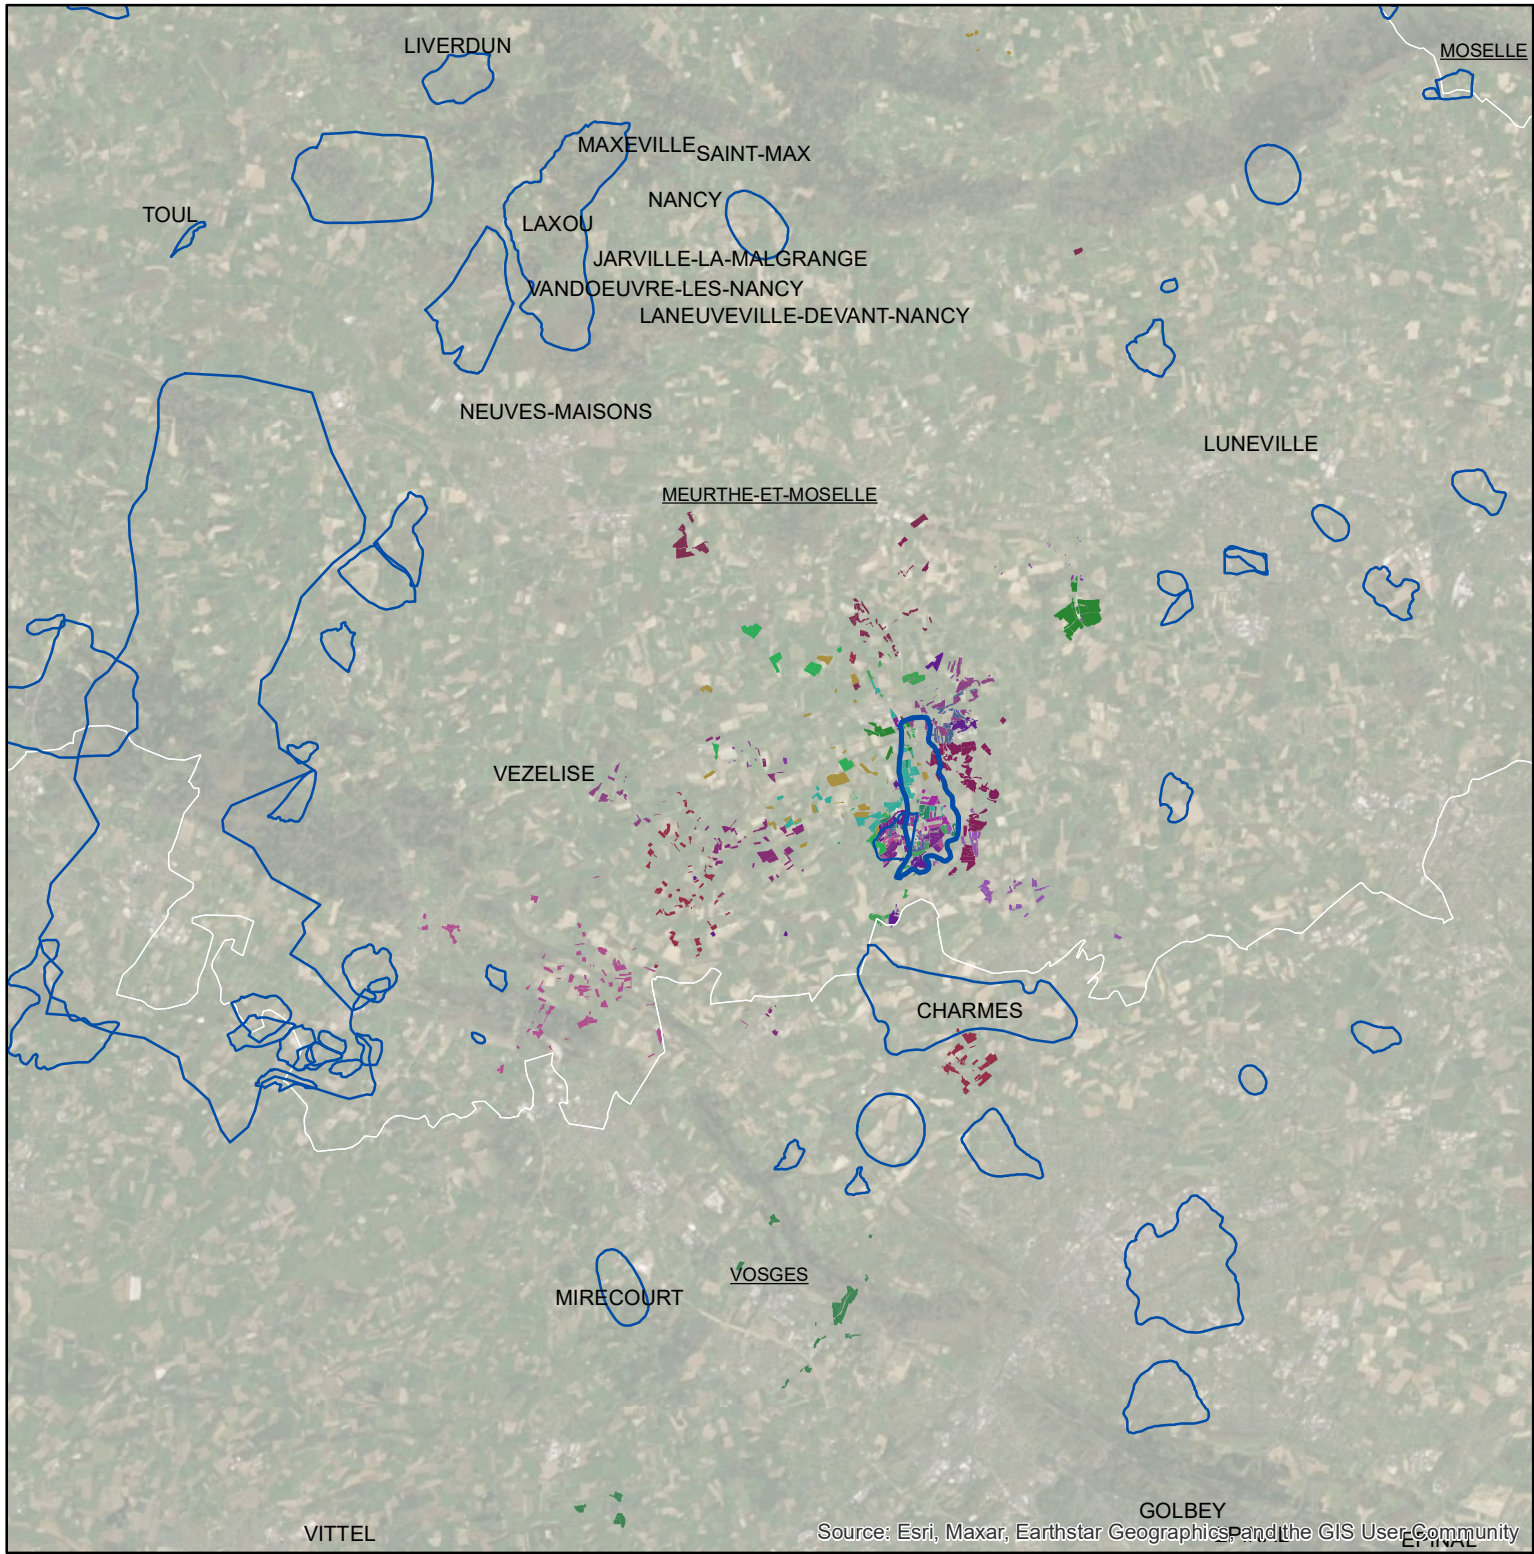

## Les parcellaires des agriculteurs concernés en 2019 sur l'AAC 54022 - NEUVILLER-SUR-MOSELLE (code SANDRE : 5136)

### Légende de la carte principale

1 couleur = 1 exploitation agricole

### Légende de la carte de situation

- Région Grand Est
- Bassins hydrographiques