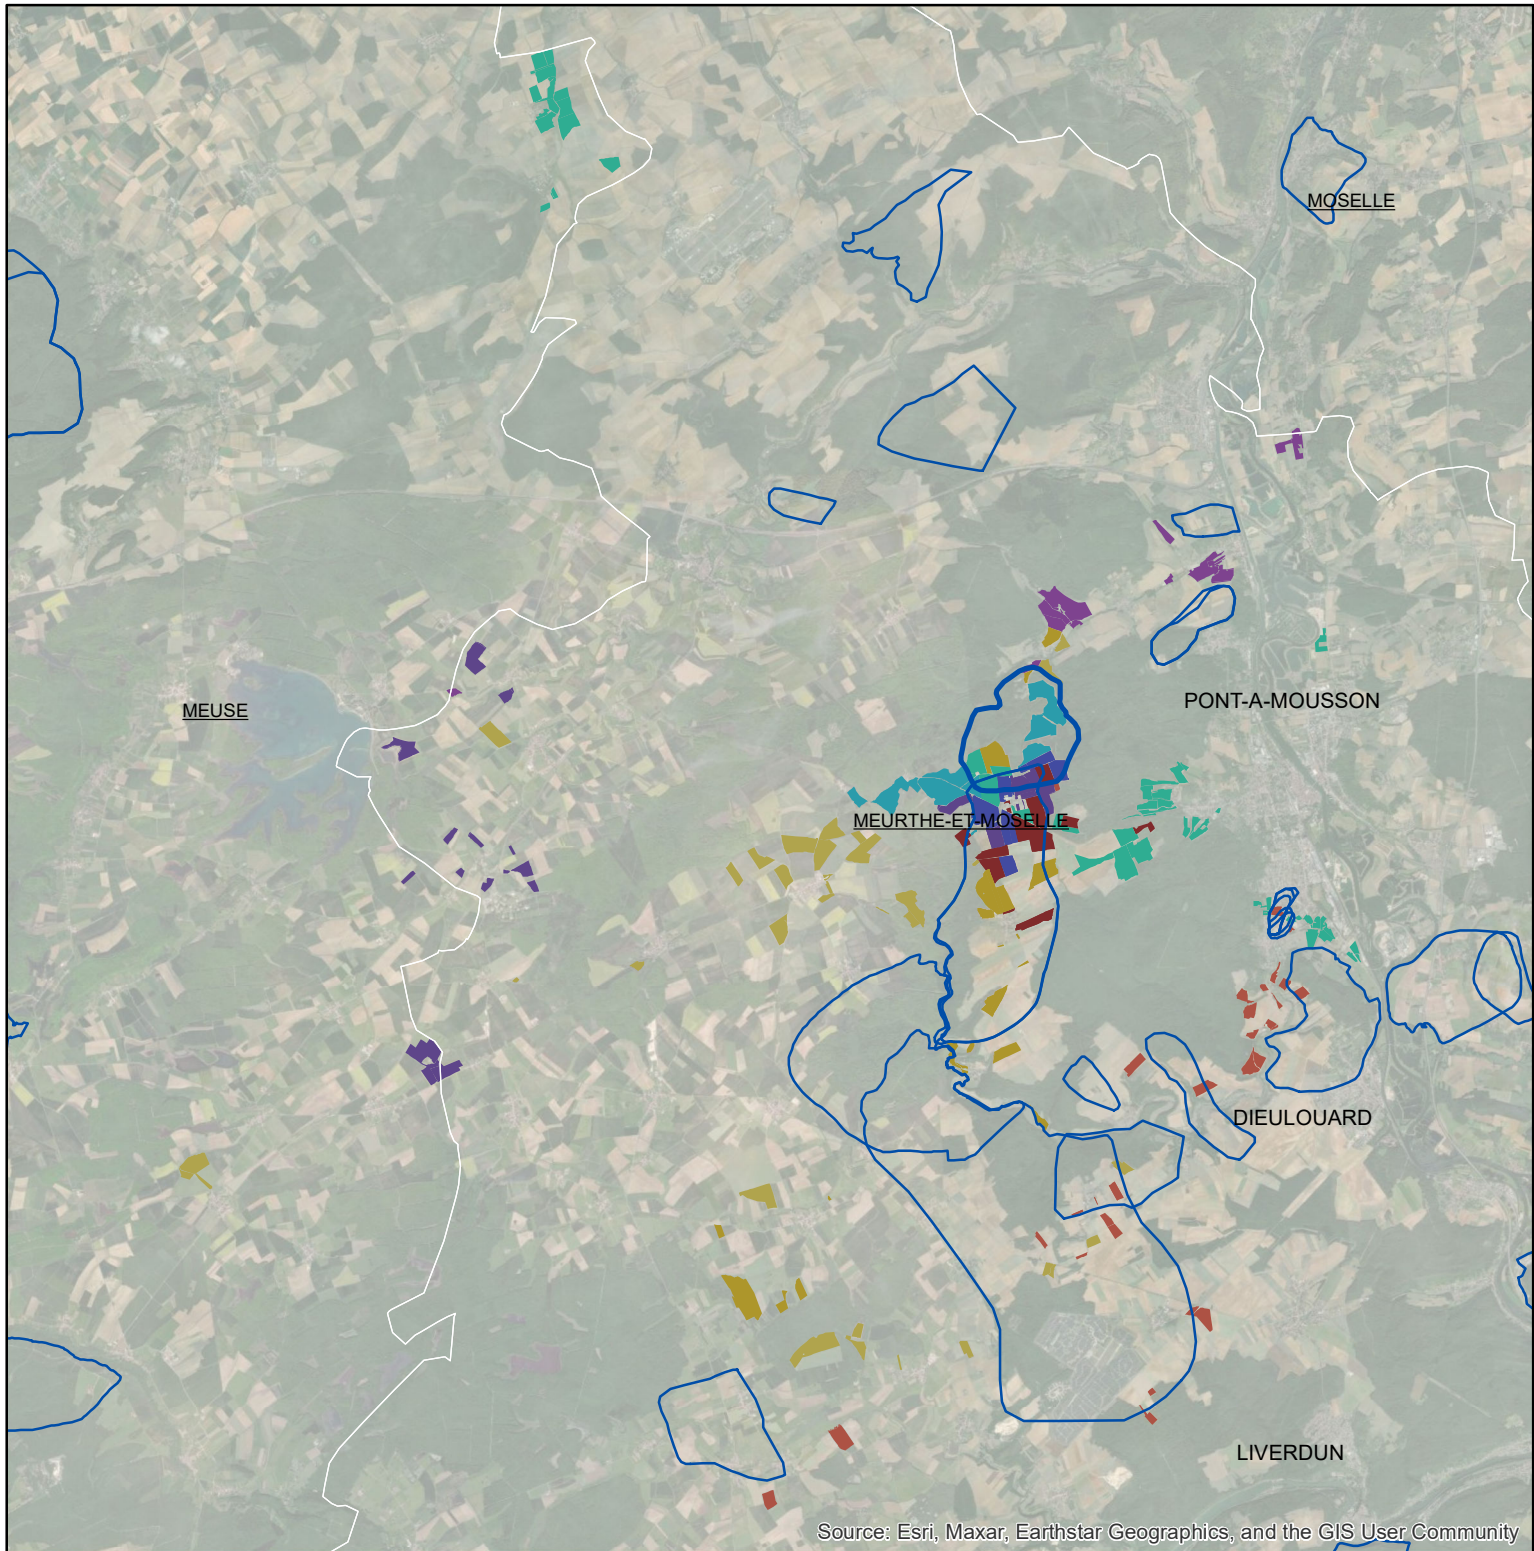

## Les parcellaires des agriculteurs concernés en 2019 sur l'AAC 54036 - VILCEY SUR TREY (code SANDRE : 4937)

Source: Esri, Maxar, Earthstar Geographics, and the GIS User Community

### Légende de la carte principale

1 couleur = 1 exploitation agricole

### Légende de la carte de situation

- Région Grand Est
- Bassins hydrographiques