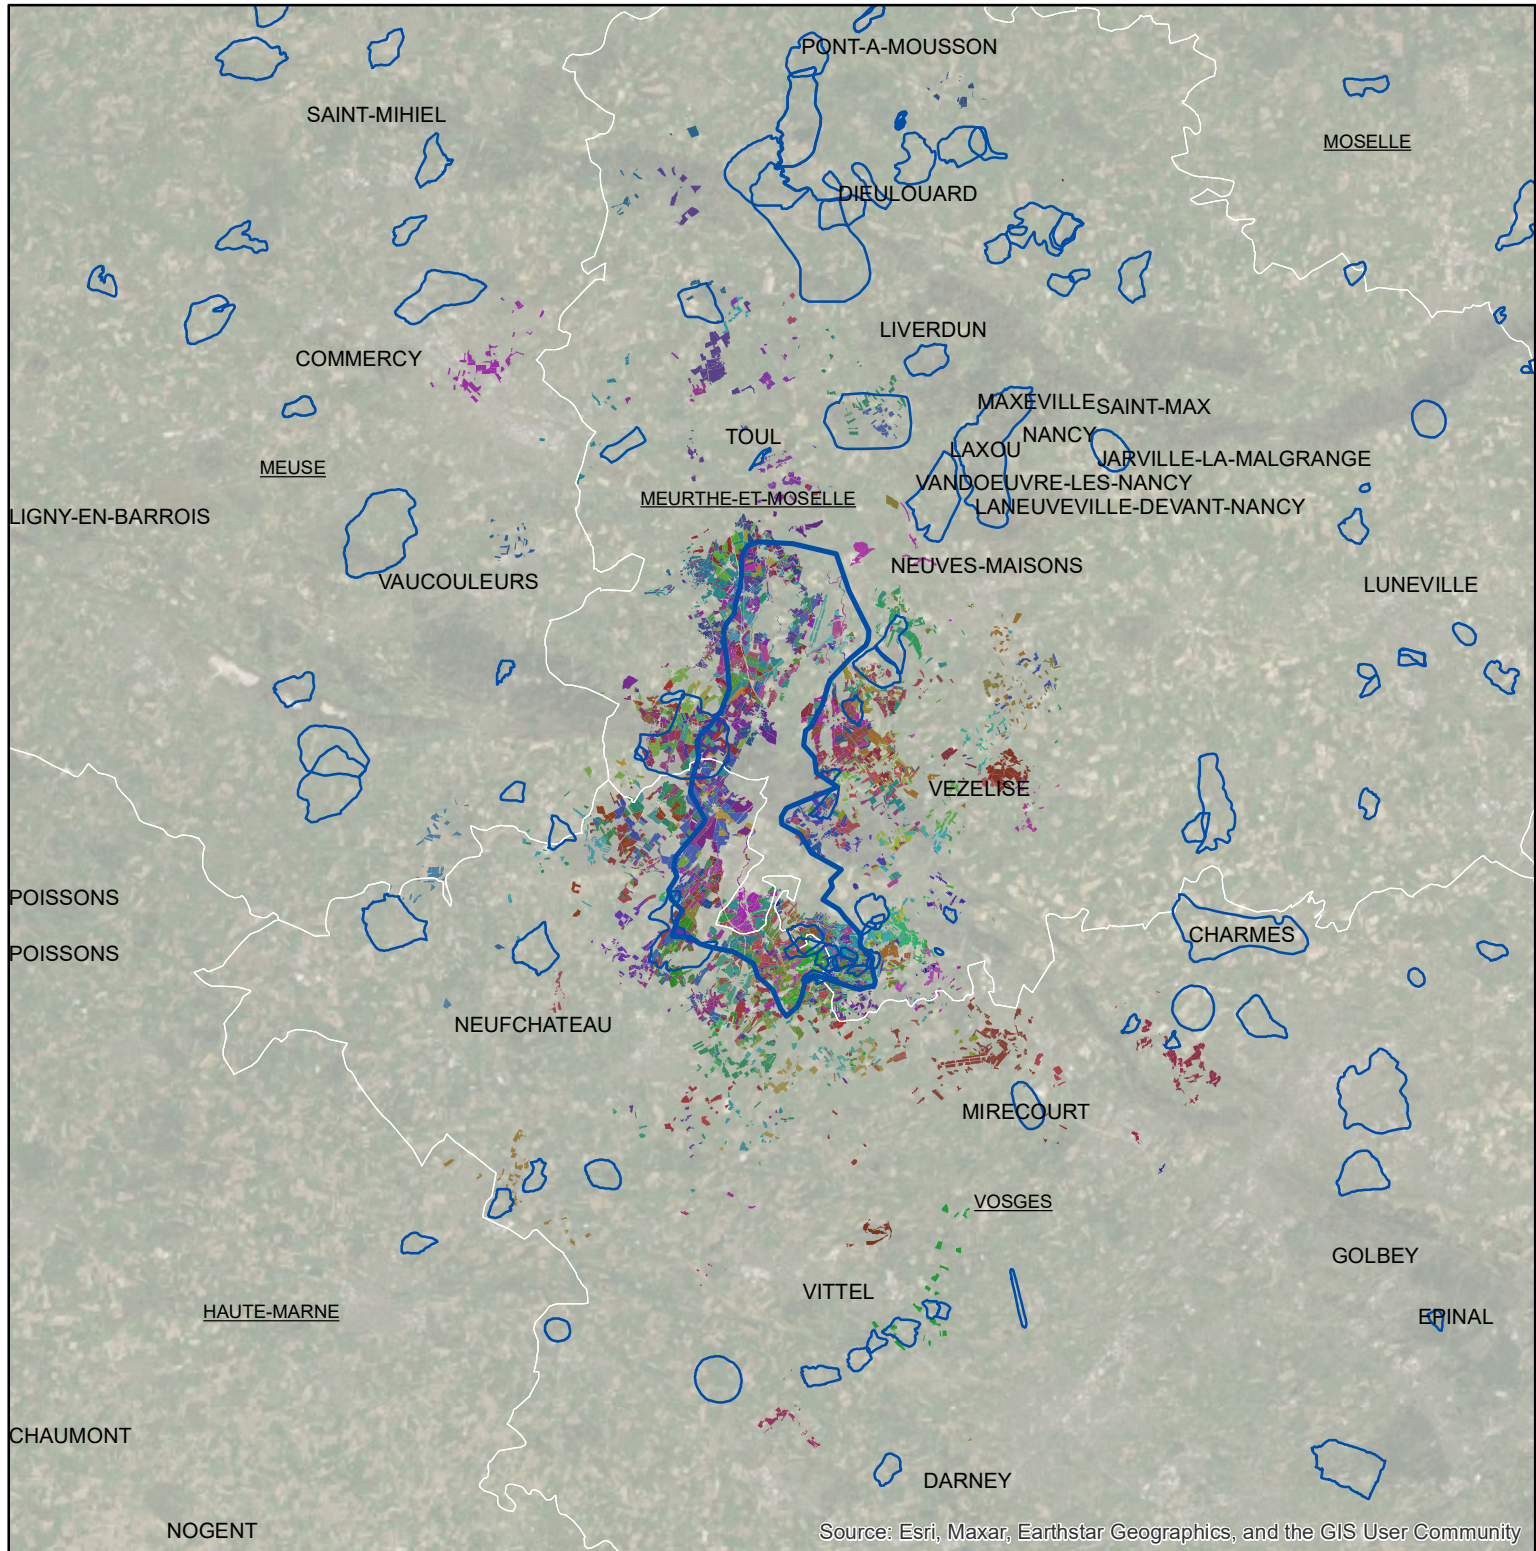

## Les parcellaires des agriculteurs concernés en 2019 sur l'AAC 54045 - BICQUELEY (code SANDRE : 5143)

Le zoom ne représente pas la totalité des exploitations concernées par l'AAC

### Légende de la carte principale

1 couleur = 1 exploitation agricole

### Légende de la carte de situation

- Région Grand Est
- Bassins hydrographiques